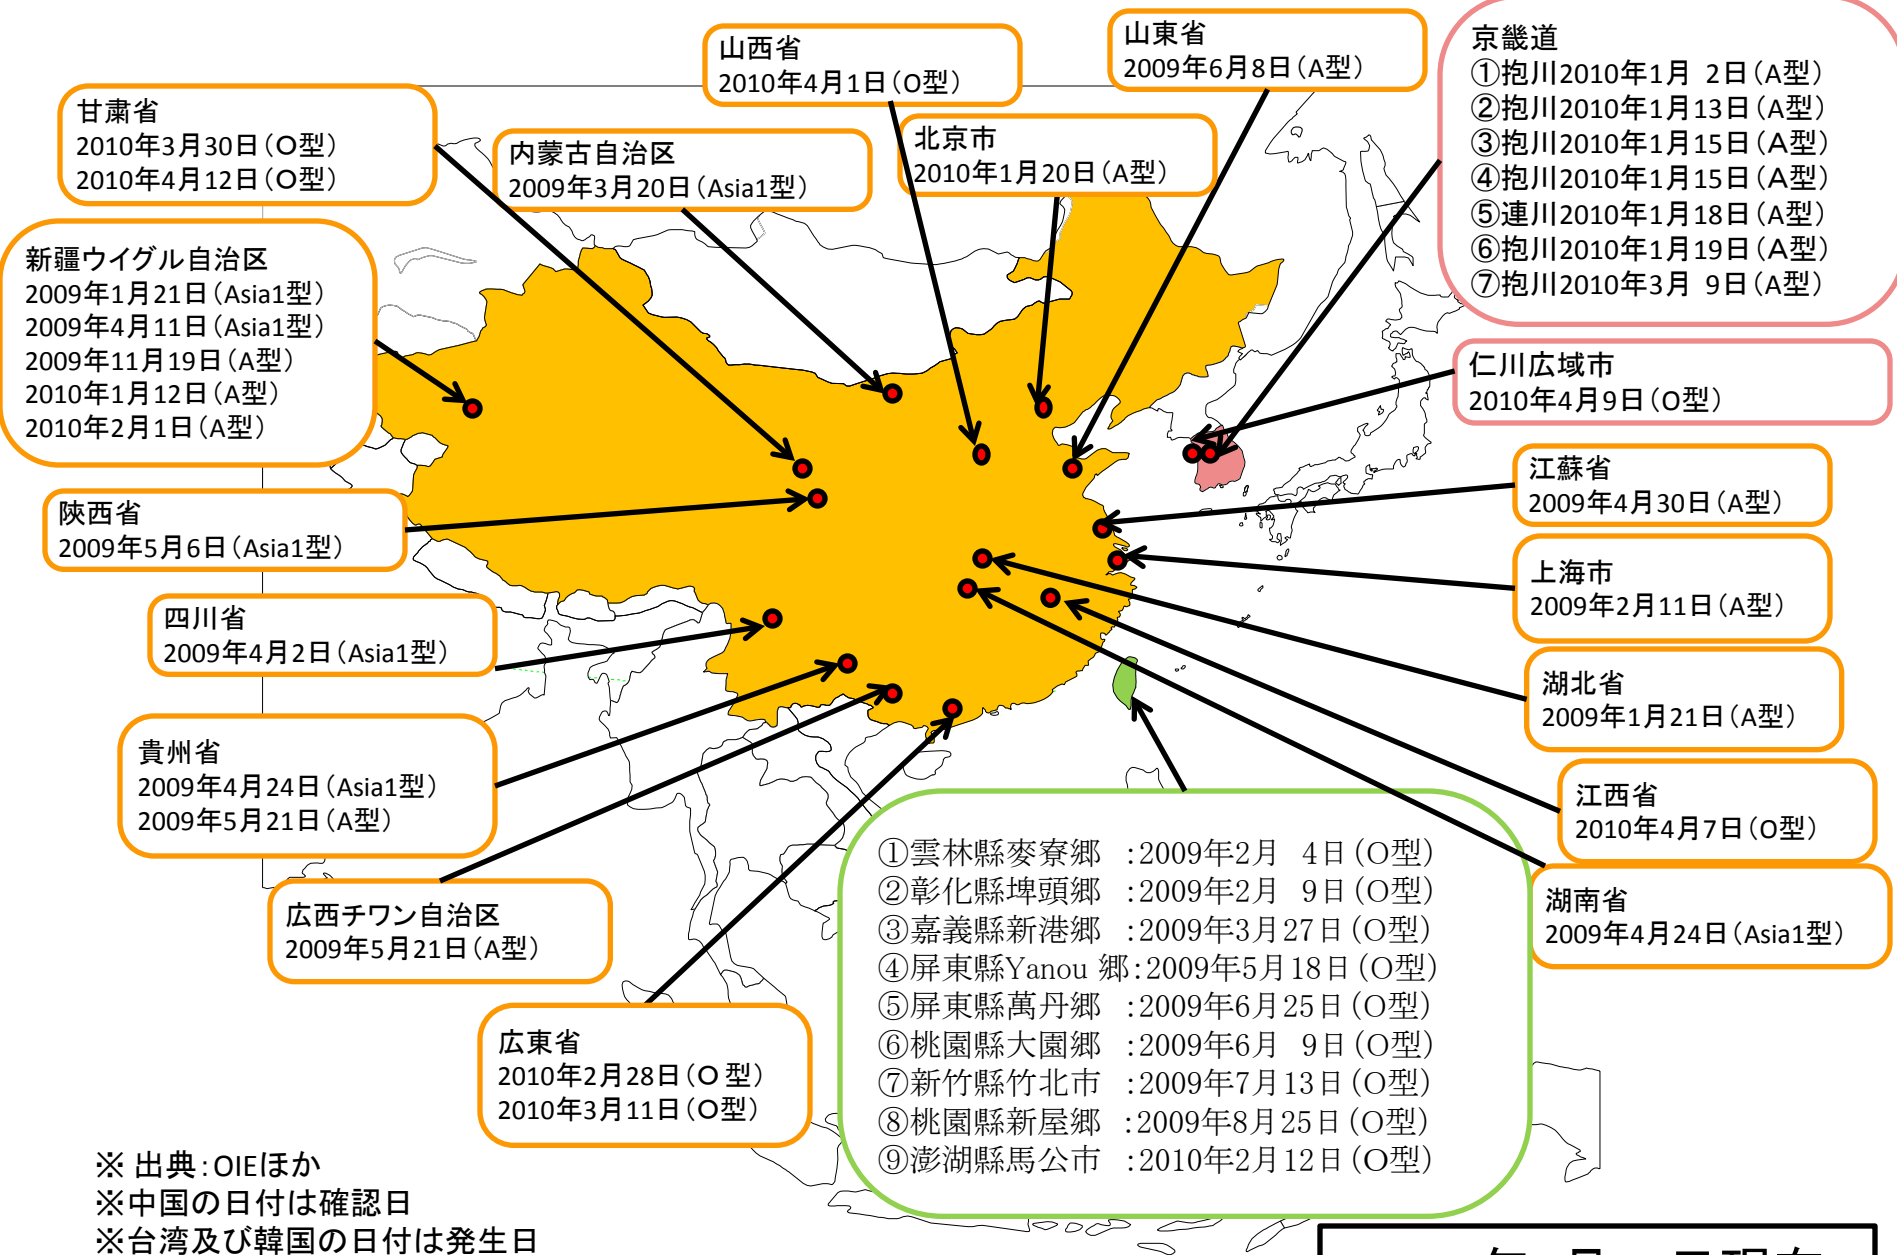

中国、台湾、韓国における口蹄疫の発生状況（2009年1月以降）

※ 出典: OIEほか
 ※ 中国の日付は確認日
 ※ 台湾及び韓国の日付は発生日

2010年4月12日現在