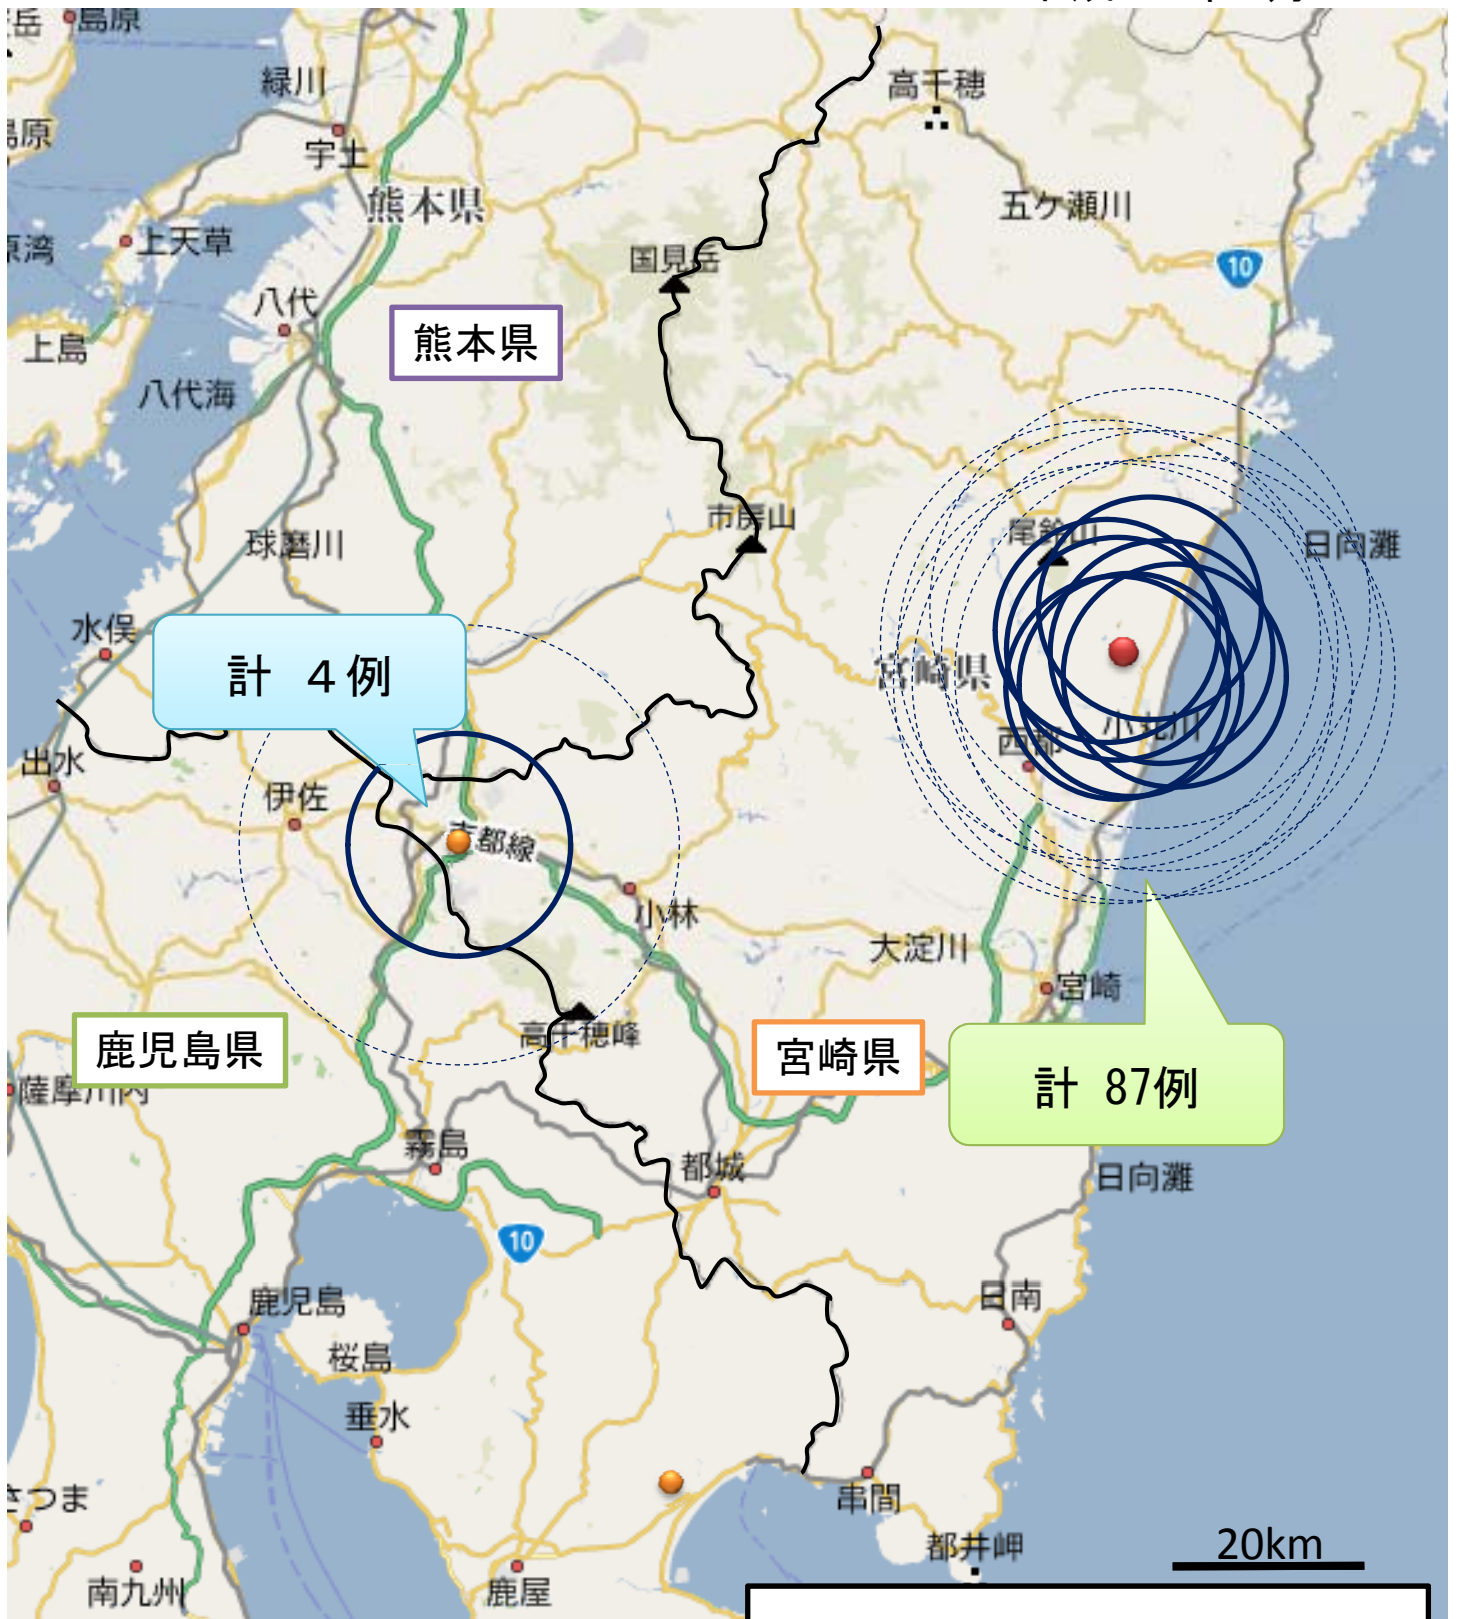

# 口蹄疫の発生状況について

平成22年5月14日

——— 移動制限区域  
(発生地点～半径10km)  
----- 搬出制限区域  
(半径10km～20km)