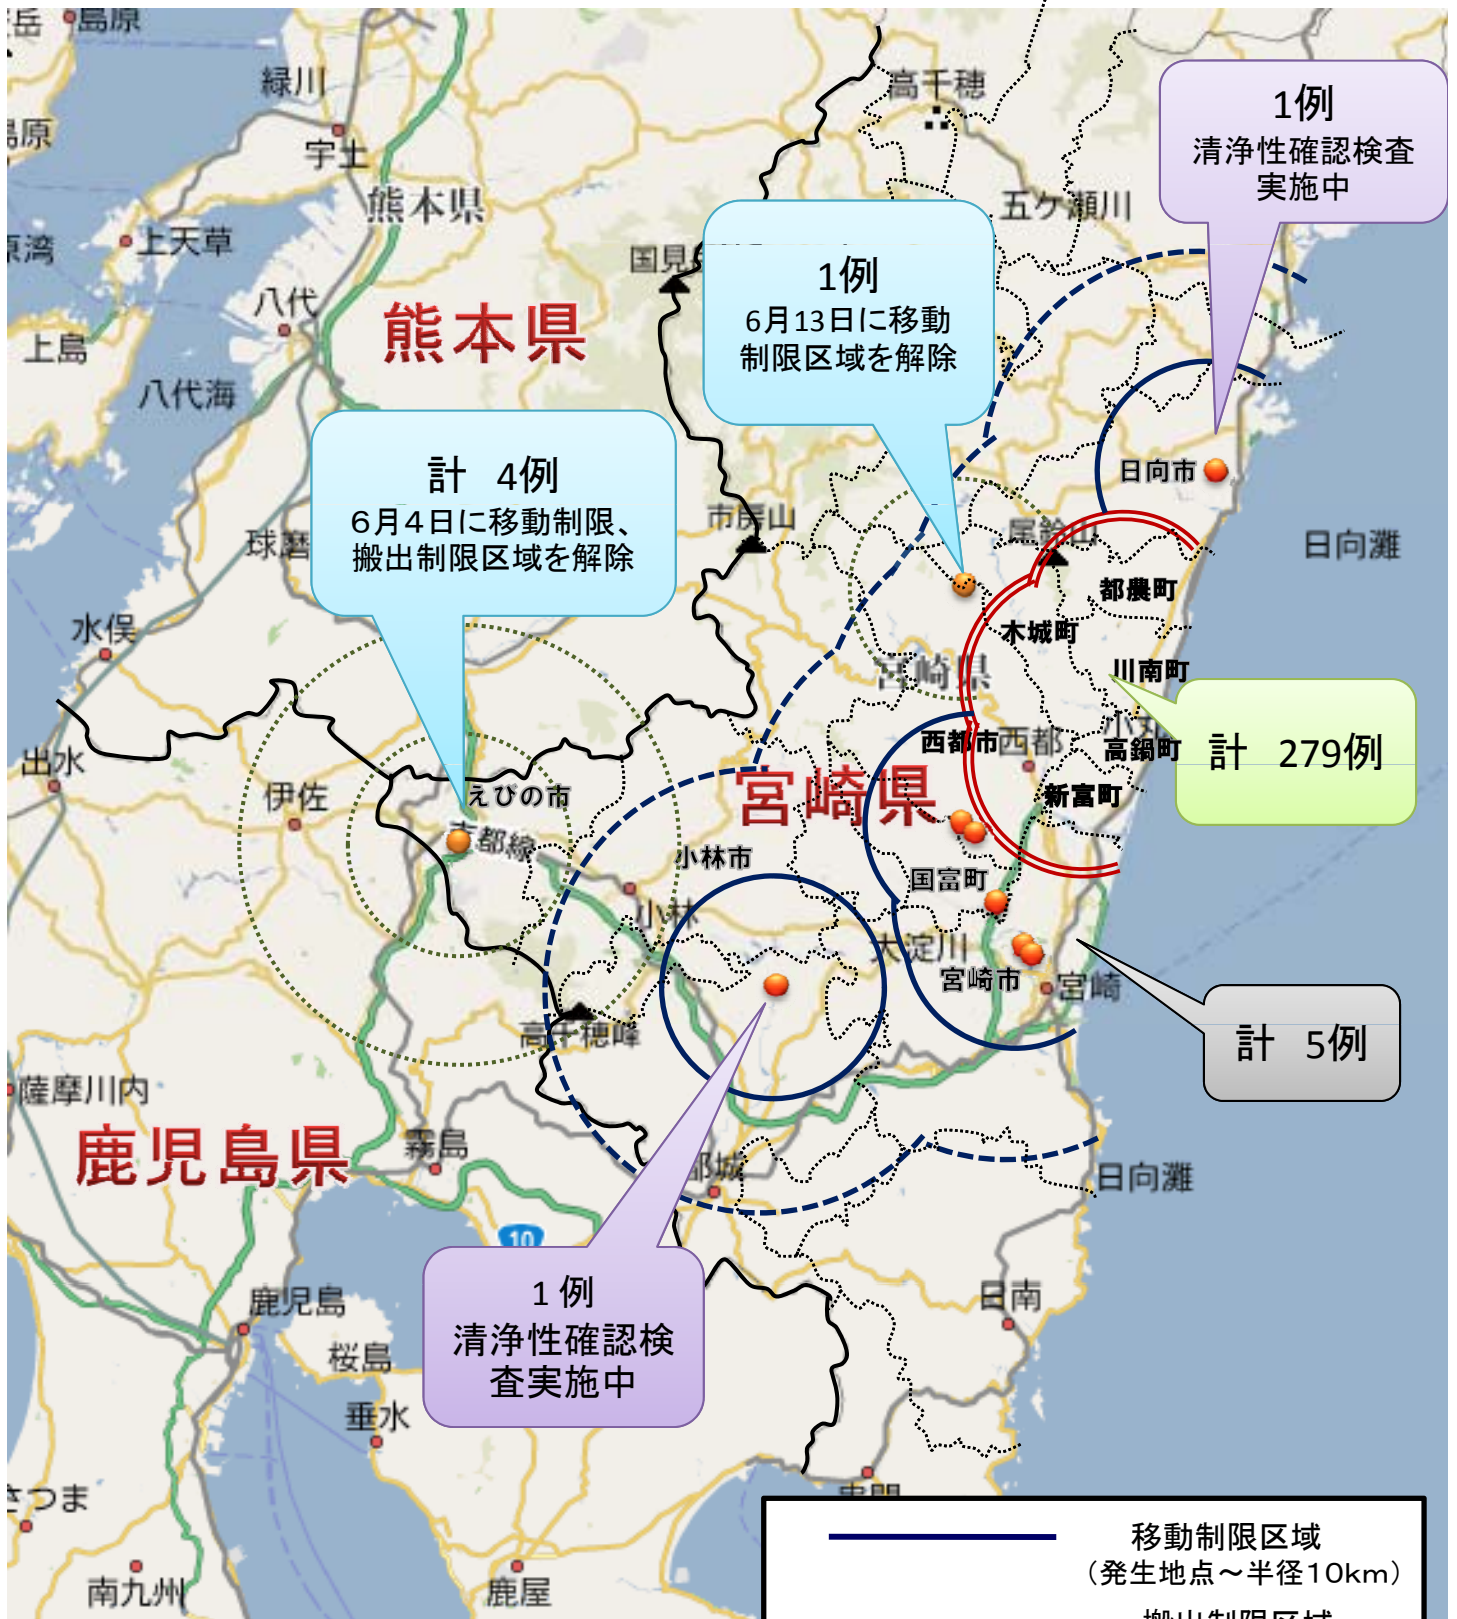

口蹄疫の発生状況について

平成22年6月22日

20km