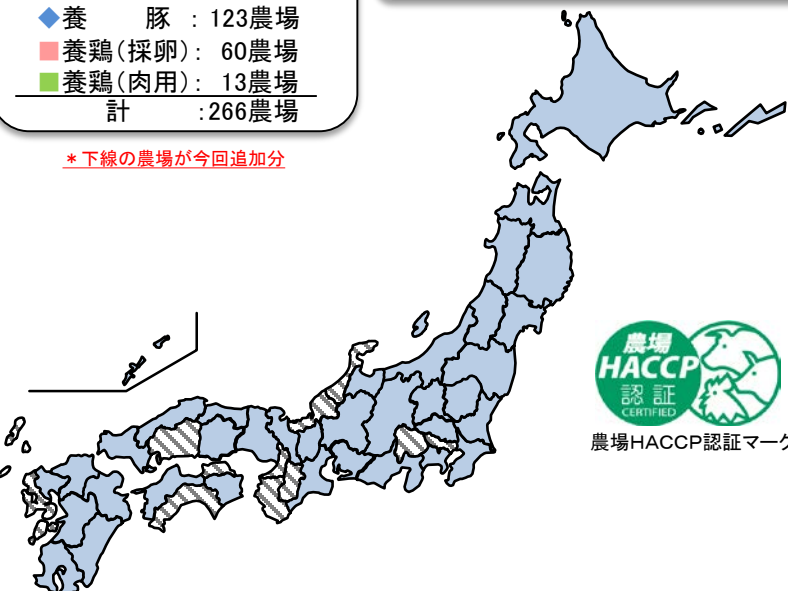

<●乳用牛・肉用牛:1農場>

山形県	山形県立農林大学校
-----	-----------

<■養鶏(肉用):13農場>

岩手県	株式会社オヤマ名木沢農場 株式会社オヤマ名木沢第二農場 株式会社アイオイ鶴ヶ平ファーム
山形県	株式会社アイオイ 観音寺ファーム・ミノ平ファーム
千葉県	丸トポーターリー食品株式会社椎名農場
愛知県	丸トポーターリー食品株式会社 株式会社イシイフーズ脇町農場
徳島県	オンダン農業協同組合ひまわり農場 貞光食糧工業株式会社大久保農場
福岡県	農事組合法人福栄組合金剛農場
佐賀県	株式会社中島鶏園太良農場
宮崎県	株式会社能田原工務店こっさくまちゃん 株式会社久都みやざき米田農場

農場HACCP認証農場(2/2) (養豚)

平成31年3月27日現在

- 乳用牛：27農場
- 肉用牛：42農場
- 乳用牛・肉用牛：1農場
- ◆養豚：123農場
- 養鶏(採卵)：60農場
- 養鶏(肉用)：13農場
- 計：266農場

- ◎JGAP家畜・畜産物認証経営体：58農場
- ★農場HACCP認証マーク製品貼付許可：8農場

*下線の農場が今回追加分

◇養豚:123農場

北海道	有限会社ビクトリーポーク長沢農場
	有限会社ビクトリーポーク樽前農場
	有限会社西原ファーム
	有限会社道南アグロ森農場(◎)(★)
	有限会社富樫オークファーム
	株式会社ドリームポーク
	辻野ポーク有限会社
	株式会社ほべつずわいん
	トントス浜中株式会社(◎)
	有限会社浅野農場
青森県	有限会社中多寄農場 白山農場
	有限会社高橋畜産(◎)
	農事組合法人十勝ホッグファーム
	おおやファーム株式会社
岩手県	株式会社三沢農場三沢肥育農場
	株式会社やまはた柏木農場
千葉県	株式会社木村牧場(◎)
	飯田養豚場
	みなみよーとん株式会社(フリーデングループ)(◎)
	株式会社フリーデン大東農場(◎)
	株式会社アーク花泉農場(◎)
	株式会社アーク藤沢農場(◎)
	株式会社三沢農場久慈繁殖農場
	全農畜産サービス株式会社東日本原種豚場
	株式会社サイボク東北牧場(◎)
	株式会社シムコ岩出山事業所
宮城県	株式会社AGR1 PRIME
	有限会社森吉牧場(フリーデングループ)(◎)
秋田県	ファームランド(◎)
	十和田湖高原ファーム(◎)
	ポークランド(◎)
山形県	バイオランド(◎)
	株式会社シムコ大館GGPセンター
福島県	有限会社大商金山牧場米の娘ファーム
	株式会社木野内ファーム(◎)
茨城県	株式会社フリーデン都路牧場
	有限会社久慈ビッグファーム本社農場
	有限会社山西牧場
栃木県	有限会社中村畜産(◎)
	有限会社山野商事
	株式会社広沢ファーム
群馬県	石崎畜産
	農事組合法人今市ファーム
	株式会社大平牧場(フリーデングループ)(◎)
群馬県	株式会社フリーデン梨木農場(◎)
	株式会社フリーデンタカナラ農場(◎)
群馬県	下仁田ミート株式会社安中牧場
	利根沼田ドリームファーム株式会社
群馬県	群馬県立勢多農林高等学校