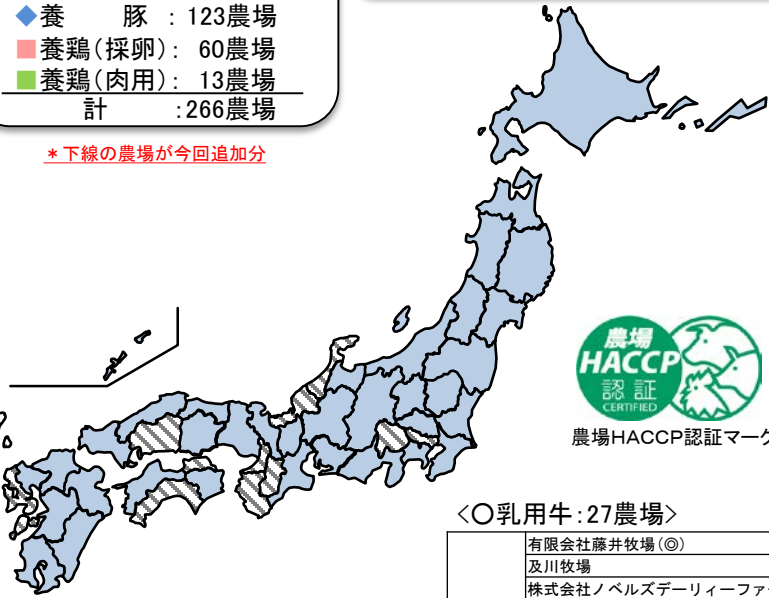

農場HACCP認証農場(1/2)

(乳用牛、肉用牛、養鶏(採卵)、養鶏(肉用))

平成31年3月27日現在

- 乳用牛：27農場
- 肉用牛：42農場
- 乳用牛・肉用牛：1農場
- ◆養豚：123農場
- 養鶏(採卵)：60農場
- 養鶏(肉用)：13農場
- 計：266農場

*下線の農場が今回追加分

◎JGAP家畜・畜産物認証経営体：58農場
★農場HACCP認証マーク製品貼付許可：8農場

○乳用牛:27農場

北海道	有限会社藤井牧場(◎) 及川牧場 株式会社ノベルズデーリーファーム 株式会社Kalms角山(◎) ひらかわ牧場 小野寺牧場 株式会社CONNECT 株式会社TACSしべちや
岩手県	独立行政法人家畜改良センター岩手牧場(◎)
山形県	濱田牧場 今牧場
群馬県	有限会社井上牧場 有限会社増茂デイリー
埼玉県	株式会社i-Milk Factory
千葉県	皆川牧場 株式会社近藤牧場
神奈川県	株式会社雪印こどもの国牧場 有限会社石田牧場
新潟県	めおとファーム
長野県	株式会社長門牧場
静岡県	佐野牧場 柴田牧場
鳥取県	有限会社岸田牧場
岡山県	公益財団法人中国四国酪農大校付属農場(第2牧場)
岡山県	公益財団法人中国四国酪農大校付属農場(第1牧場)
大分県	有限会社安富牧場 有限会社安養寺牧場