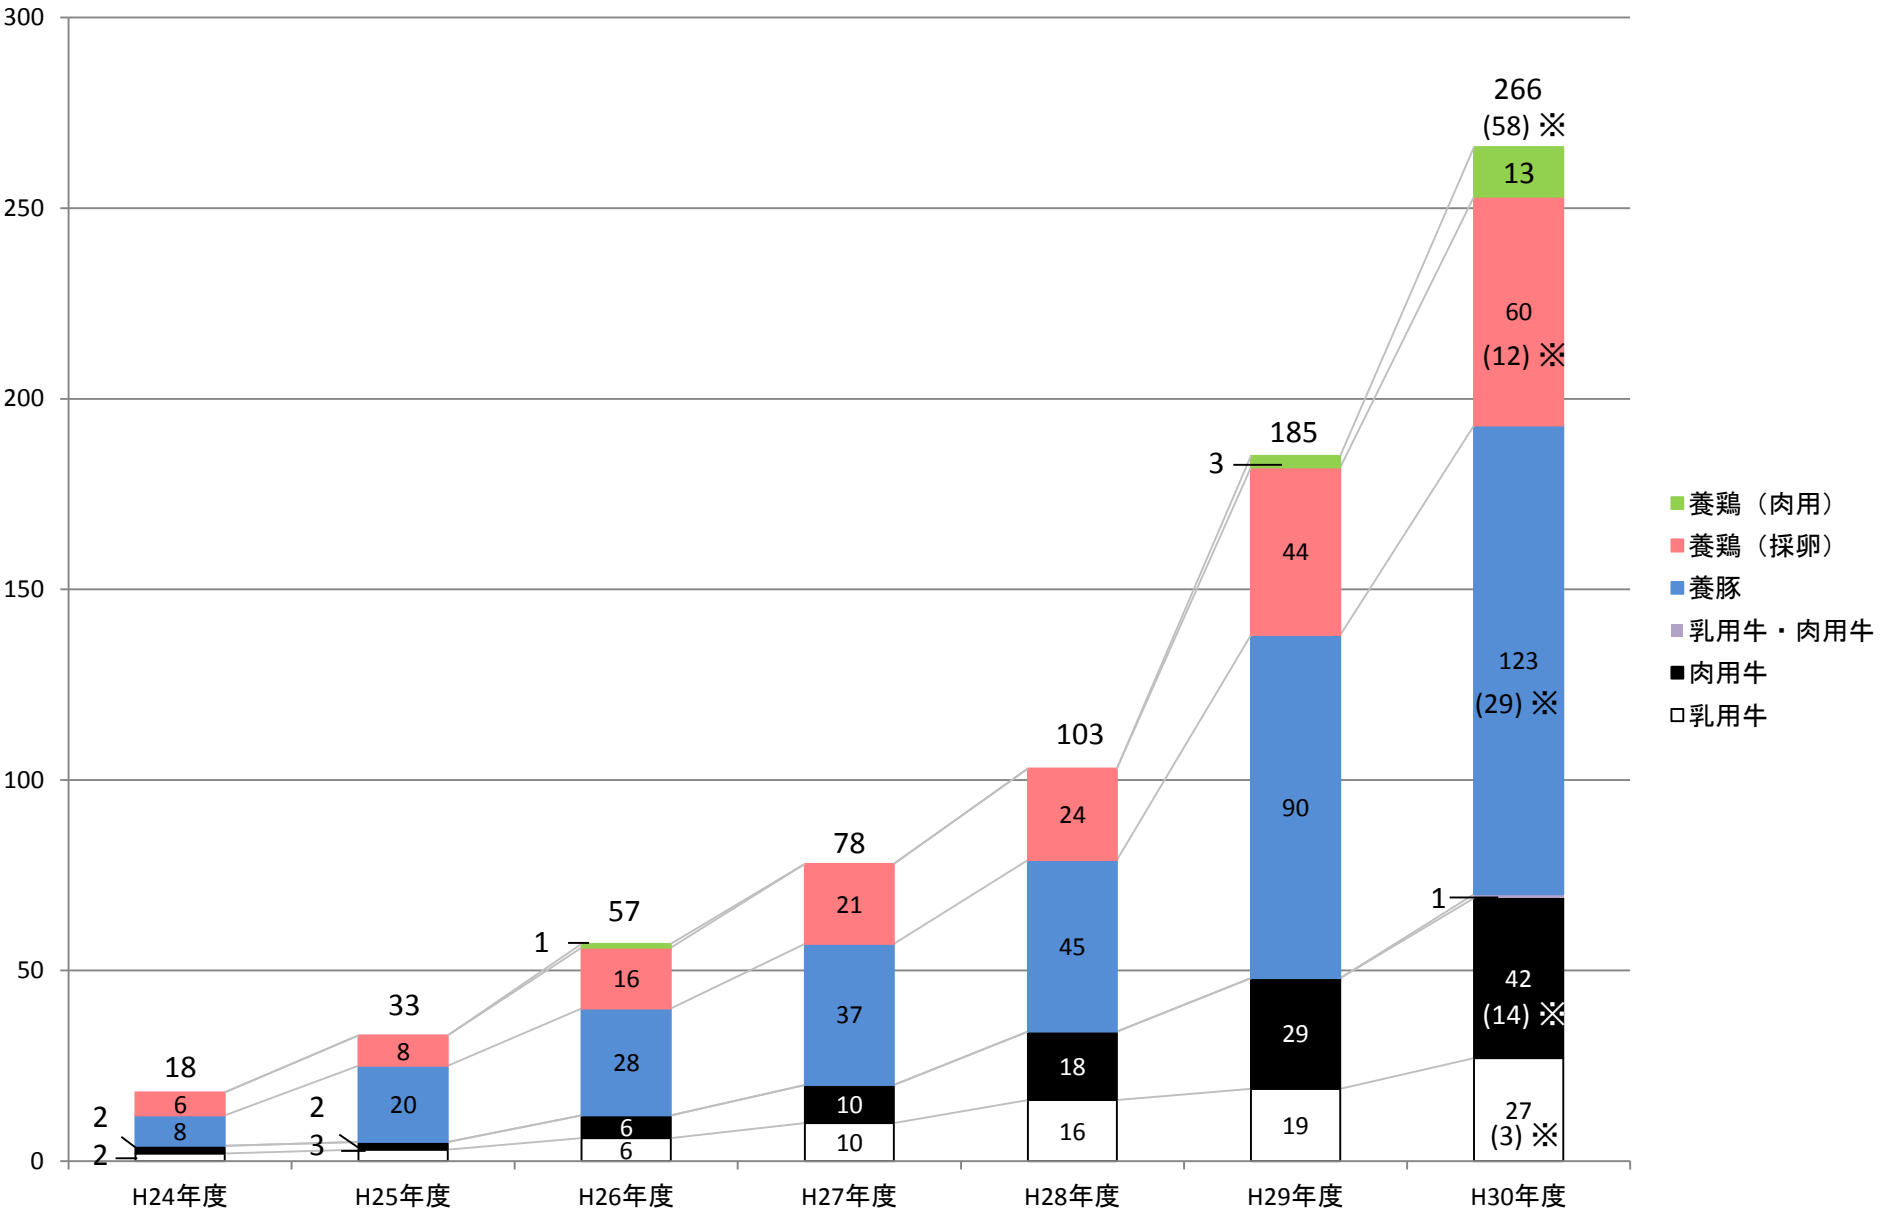

農場HACCP認証取得農場数の推移

(平成31年3月27日時点)

(認証農場数)

※:()の数字は、農場HACCP認証取得農場のうち、JGAP家畜・畜産物の認証を取得した農場数