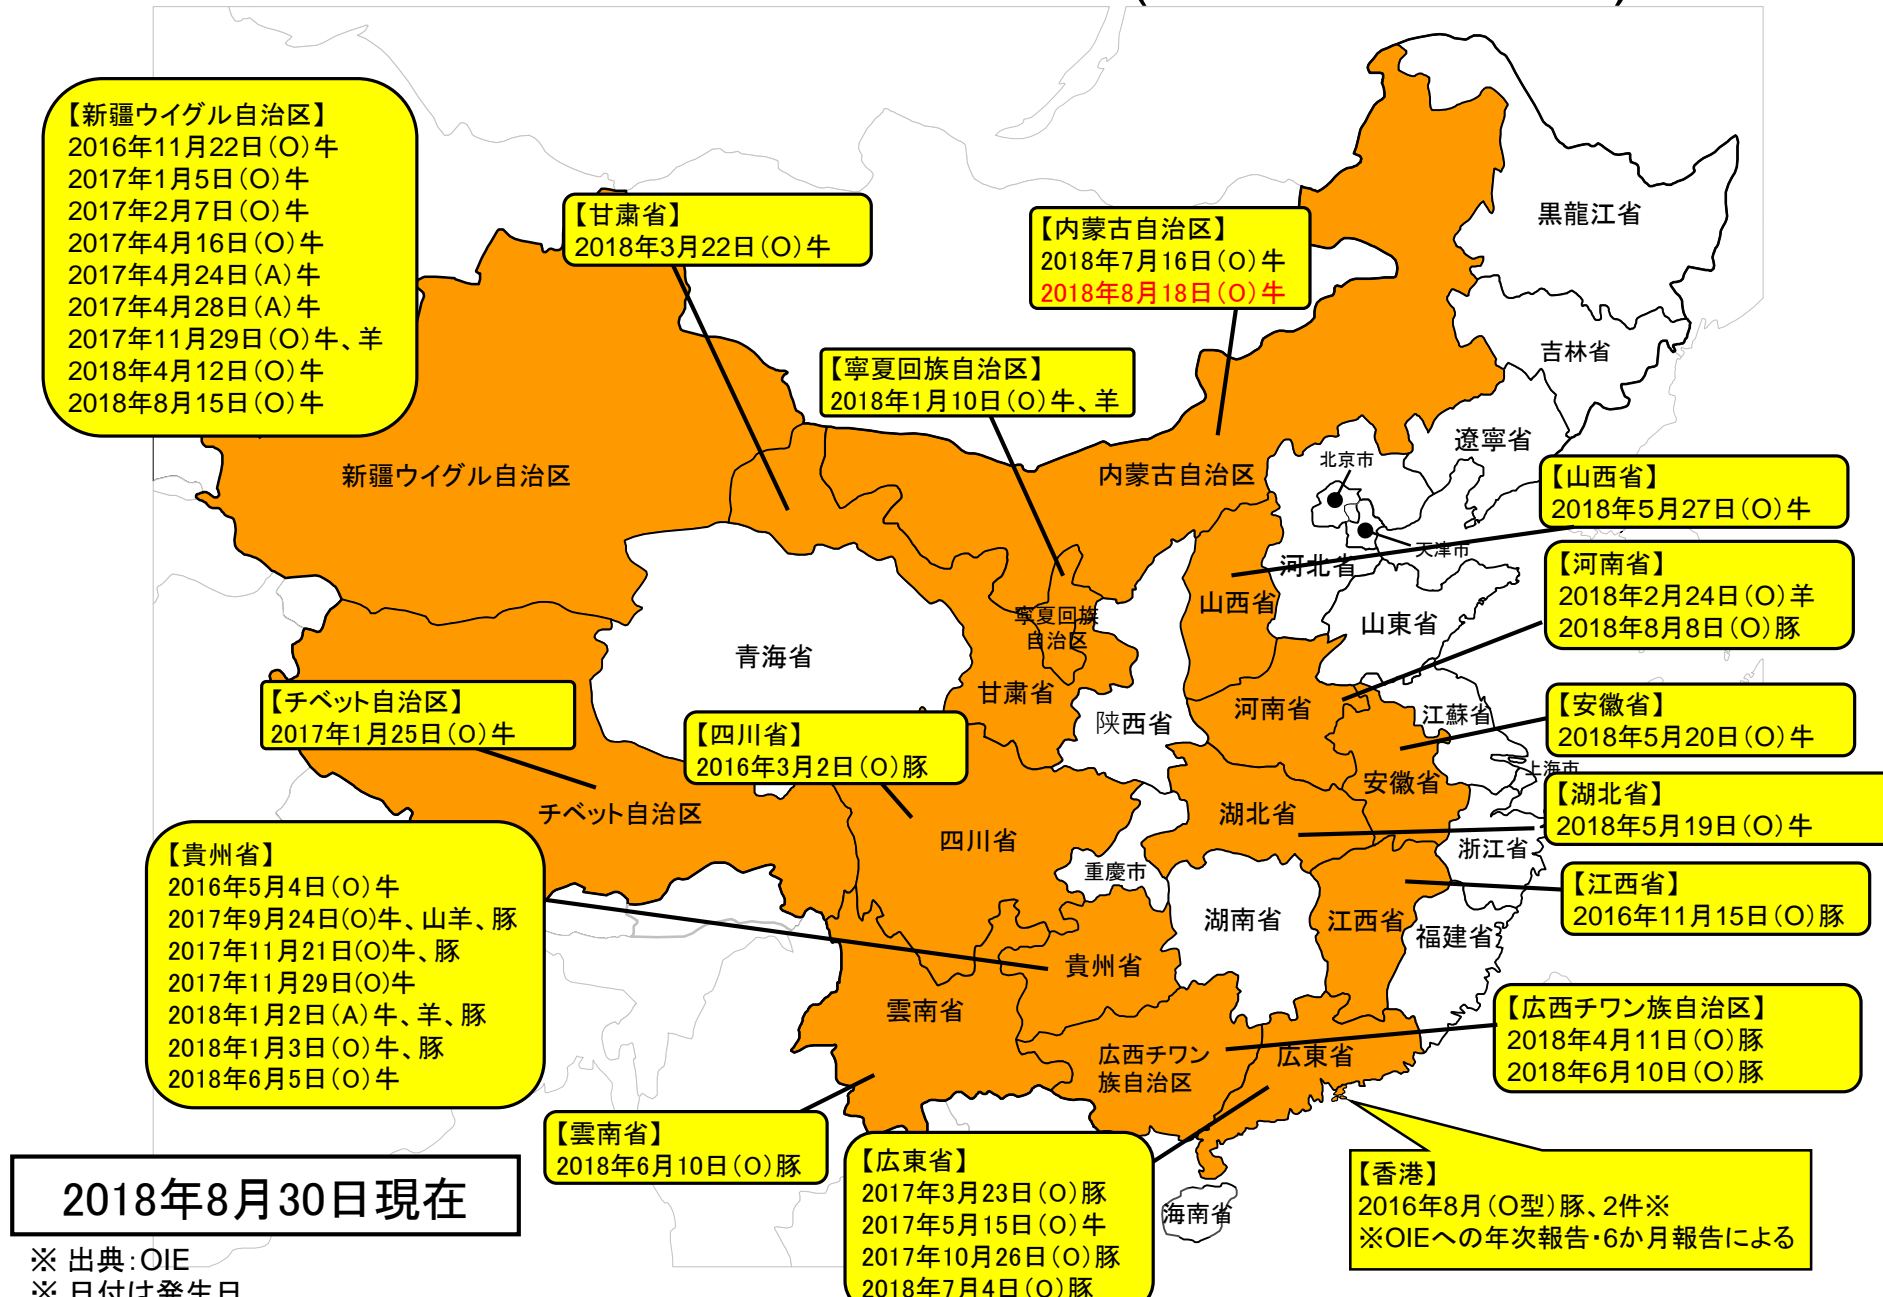

中国における口蹄疫の発生状況(2016年1月以降)

※ 出典: OIE
※ 日付は発生日