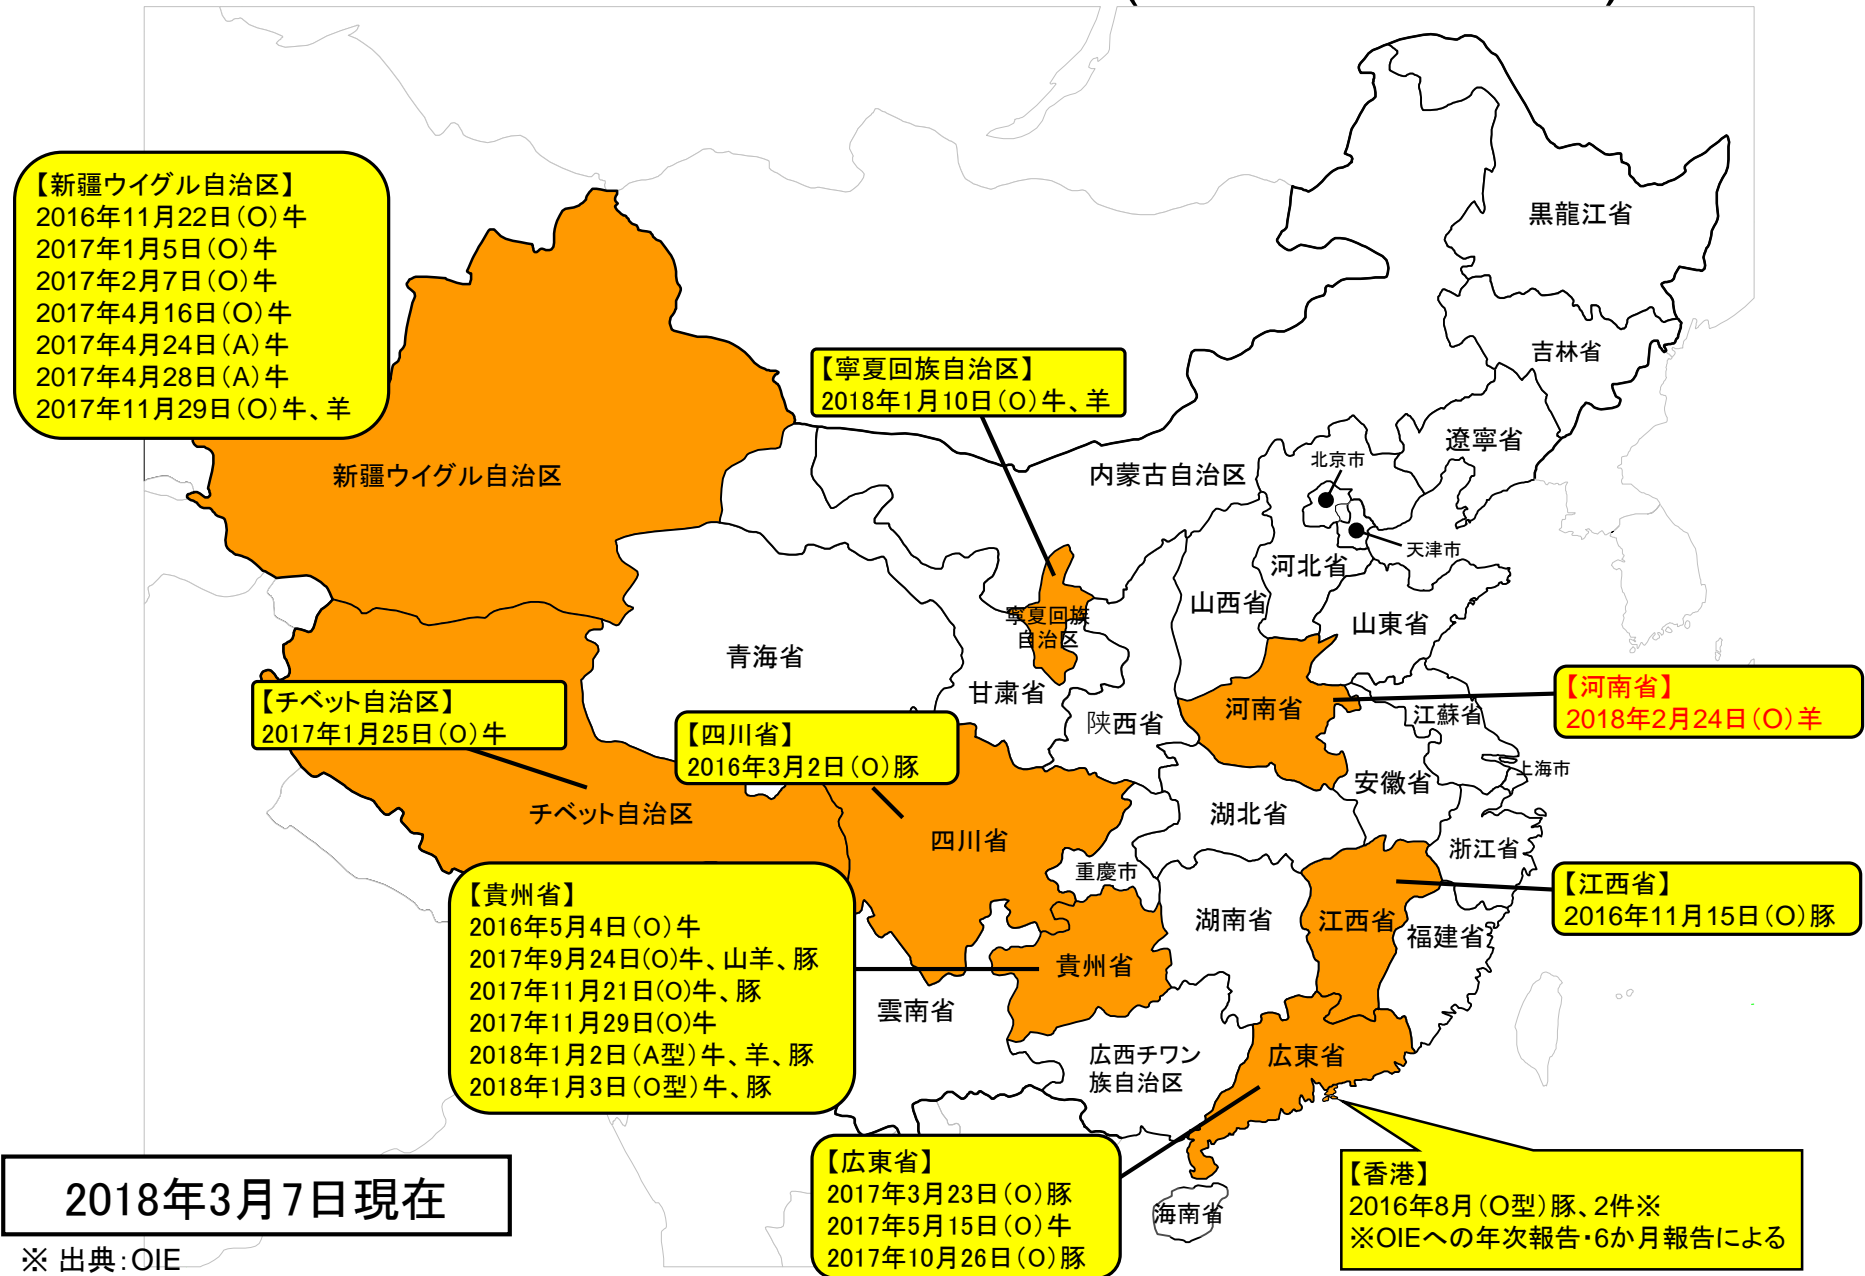

中国における口蹄疫の発生状況(2016年1月以降)

2018年3月7日現在

※ 出典: OIE
 ※ 日付は発生日