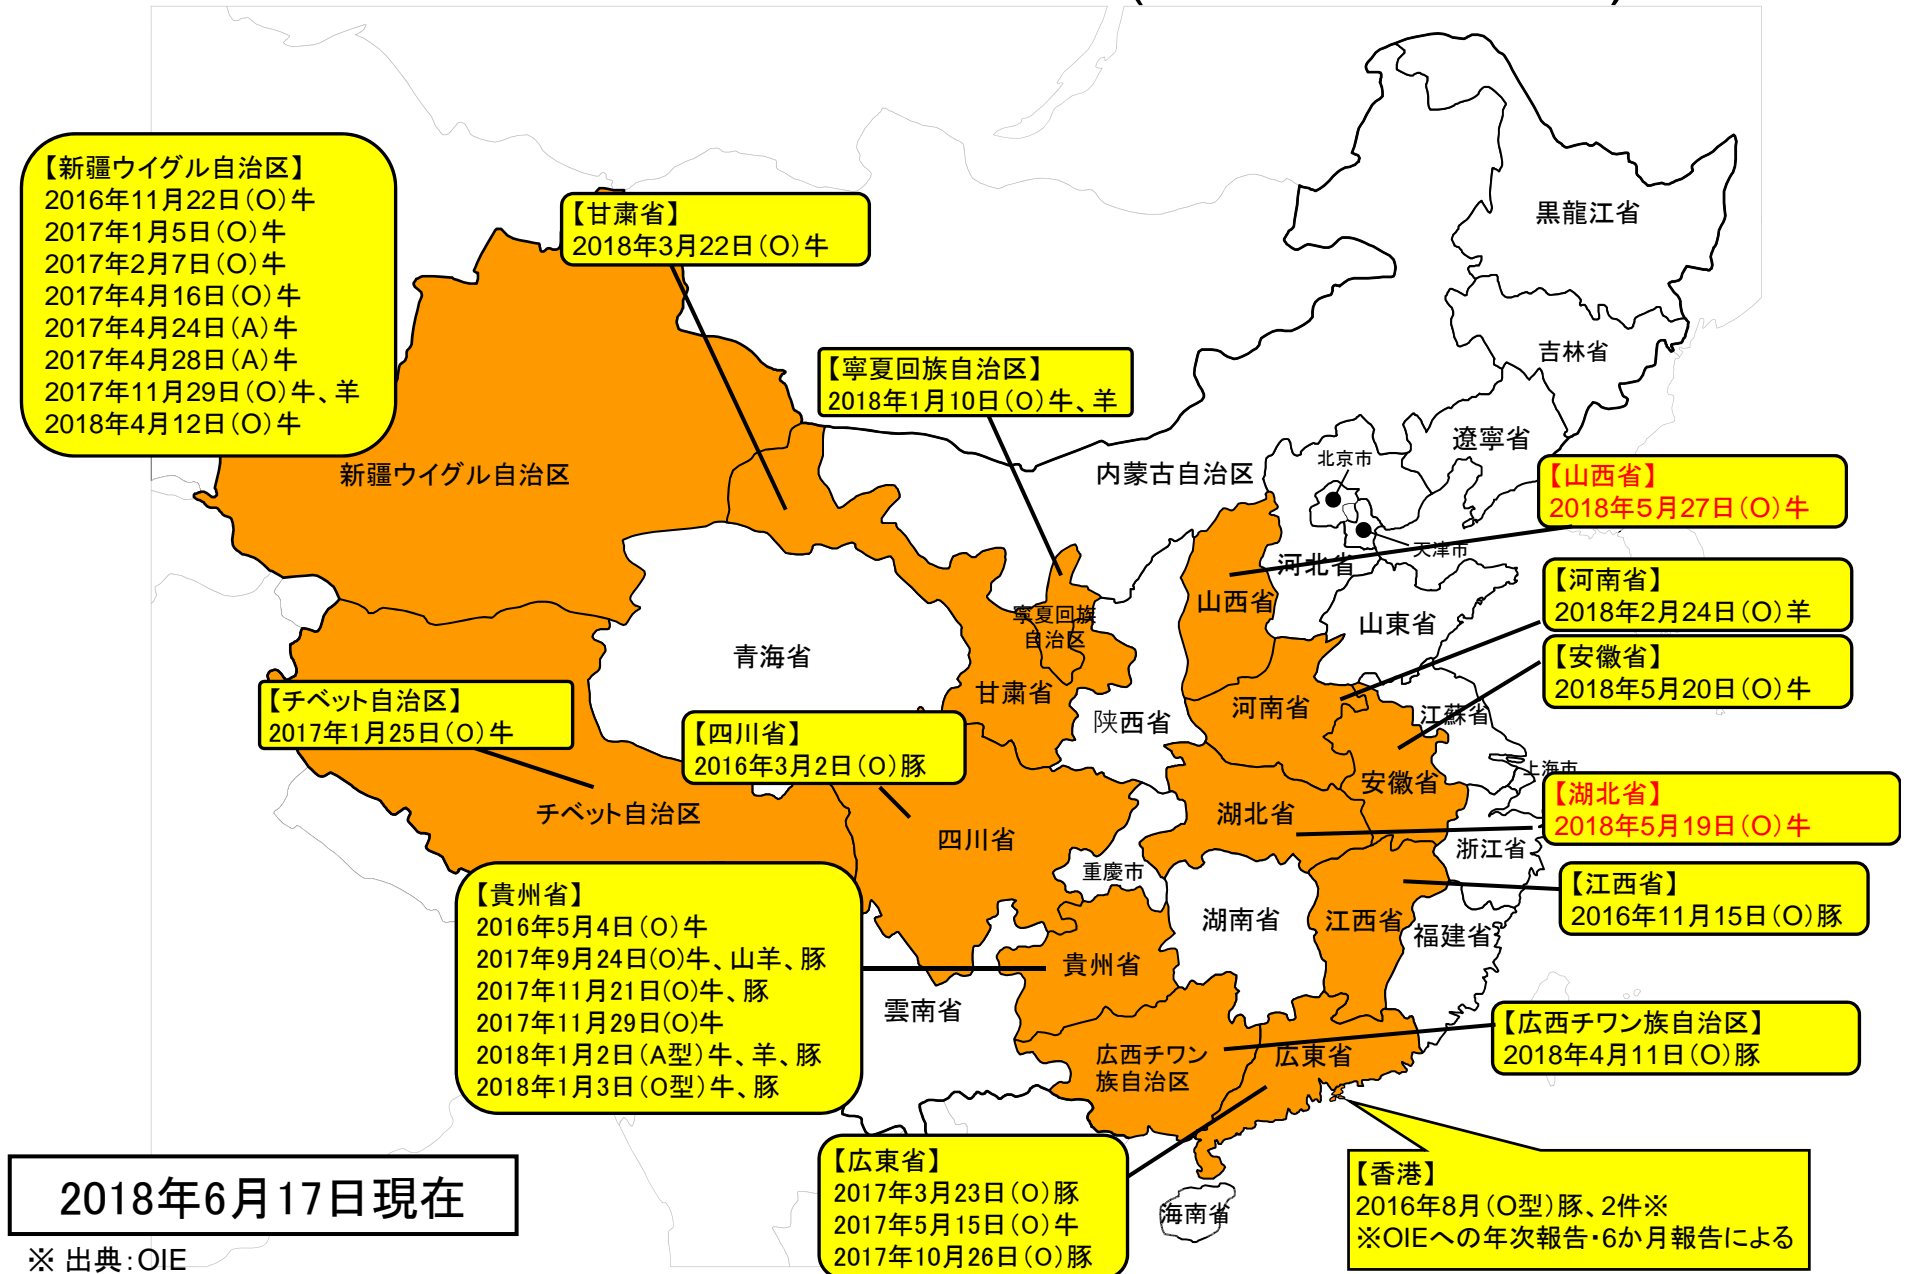

# 中国における口蹄疫の発生状況(2016年1月以降)

※ 出典: OIE  
 ※ 日付は発生日