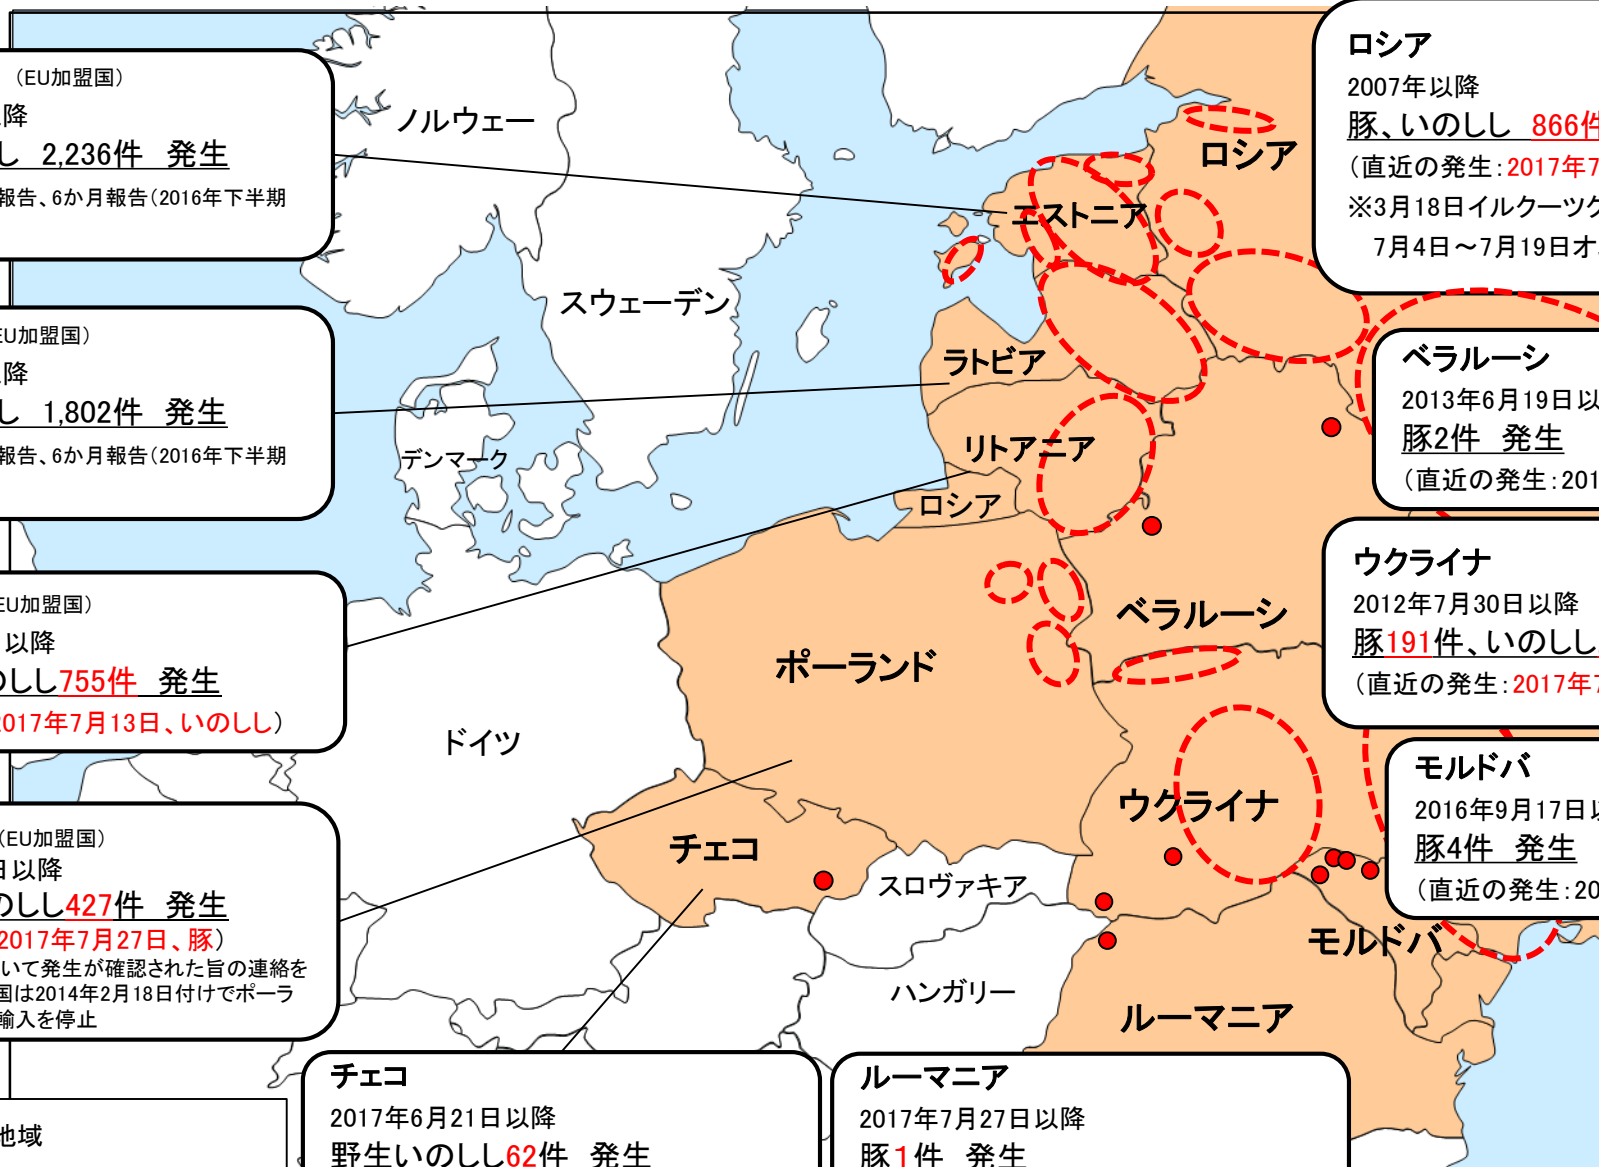

欧州・ロシア等におけるアフリカ豚コレラの発生状況

● 発生地域
 ※日付は発生日又は検体回収日に基づく
 ※赤字は3月16日からの更新箇所

2017年7月31日現在