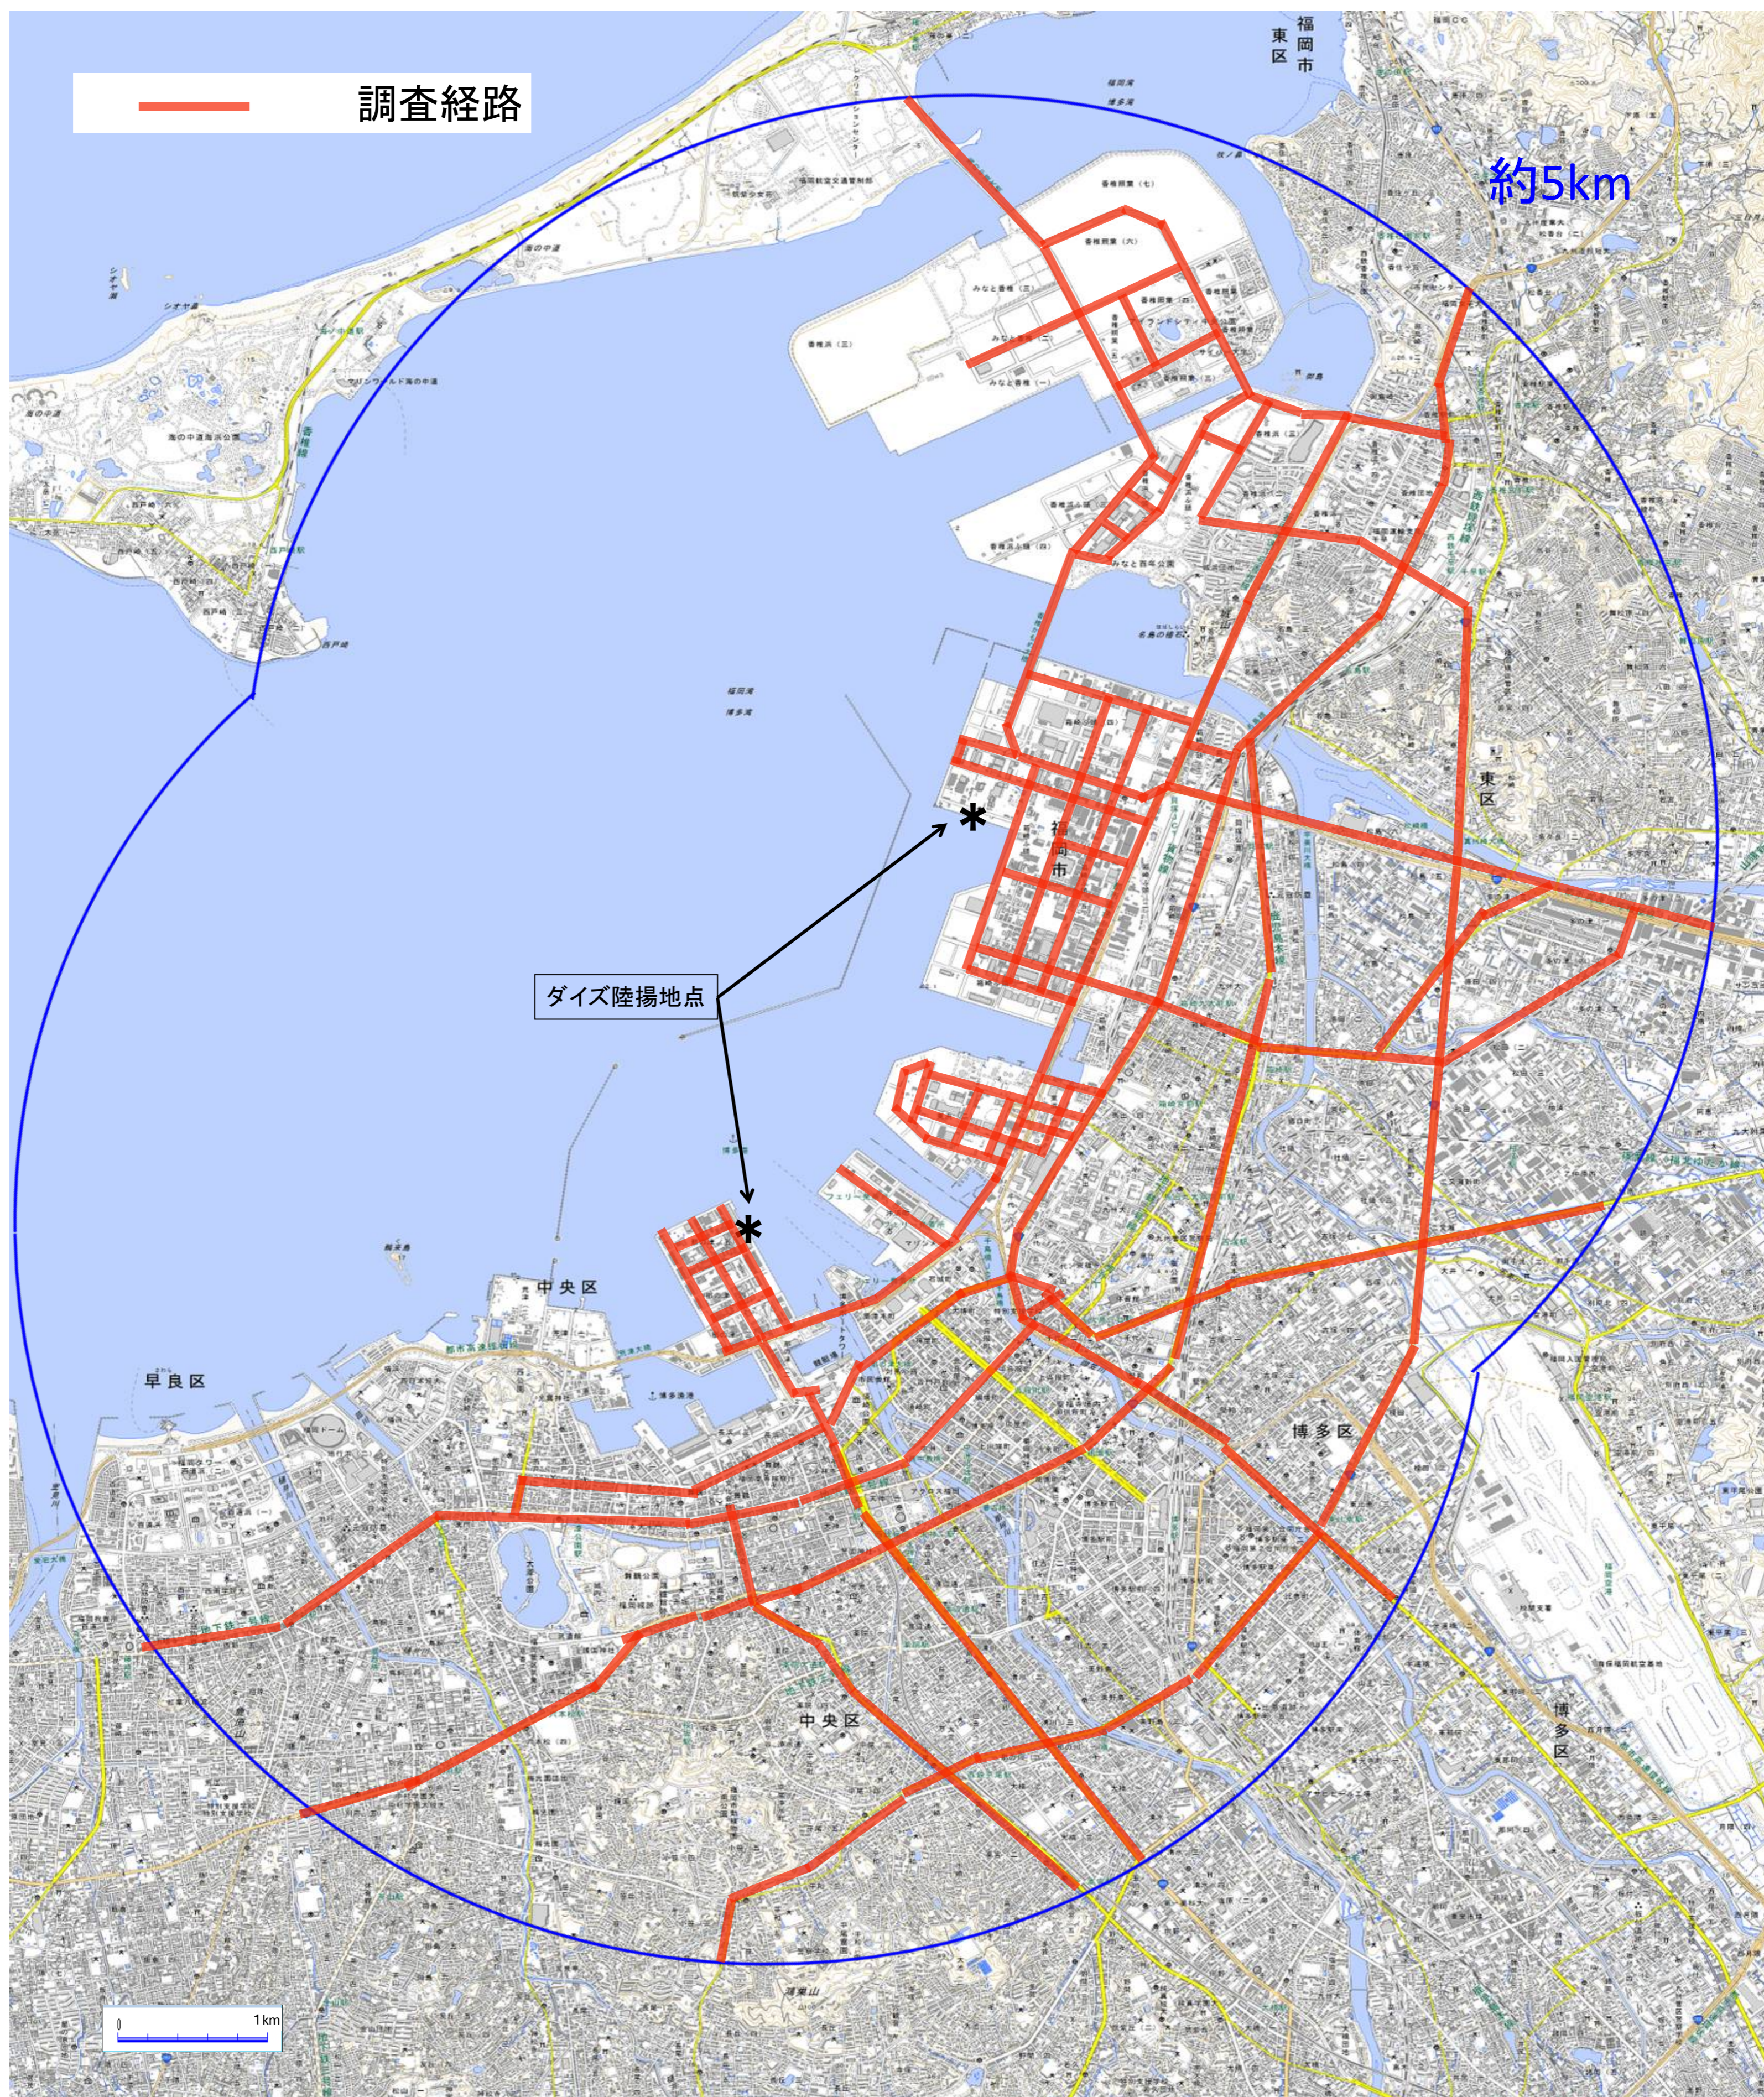

# 平成28年度ダイズ・ツルマメ1次調査(博多港周辺)

この地図は、国土地理院長の承認を得て、同院発行の数値地図25000(地図画像)を複製したものである。(承認番号 平成29年情複、第1064号)

記号	凡例(生育群落)
●	遺伝子組換えダイズ
●	遺伝子組換えではないダイズ
●	ツルマメ
*	ダイズの陸揚地点

# 平成28年度ダイズ・ツルマメ2次調査(博多港周辺)

この地図は、国土地理院長の承認を得て、同院発行の数値地図25000(地図画像)を複製したものである。(承認番号 平成29年情複、第1064号)

記号	凡例(生育群落)
●	遺伝子組換えダイズ
●	遺伝子組換えではないダイズ
○	消失したダイズ
*	ダイズの陸揚地点

# 参考：調査範囲地図(博多港周辺)

この地図は、国土地理院長の承認を得て、同院発行の数値地図25000(地図画像)を複製したものである。(承認番号 平成29年情複、第1064号)