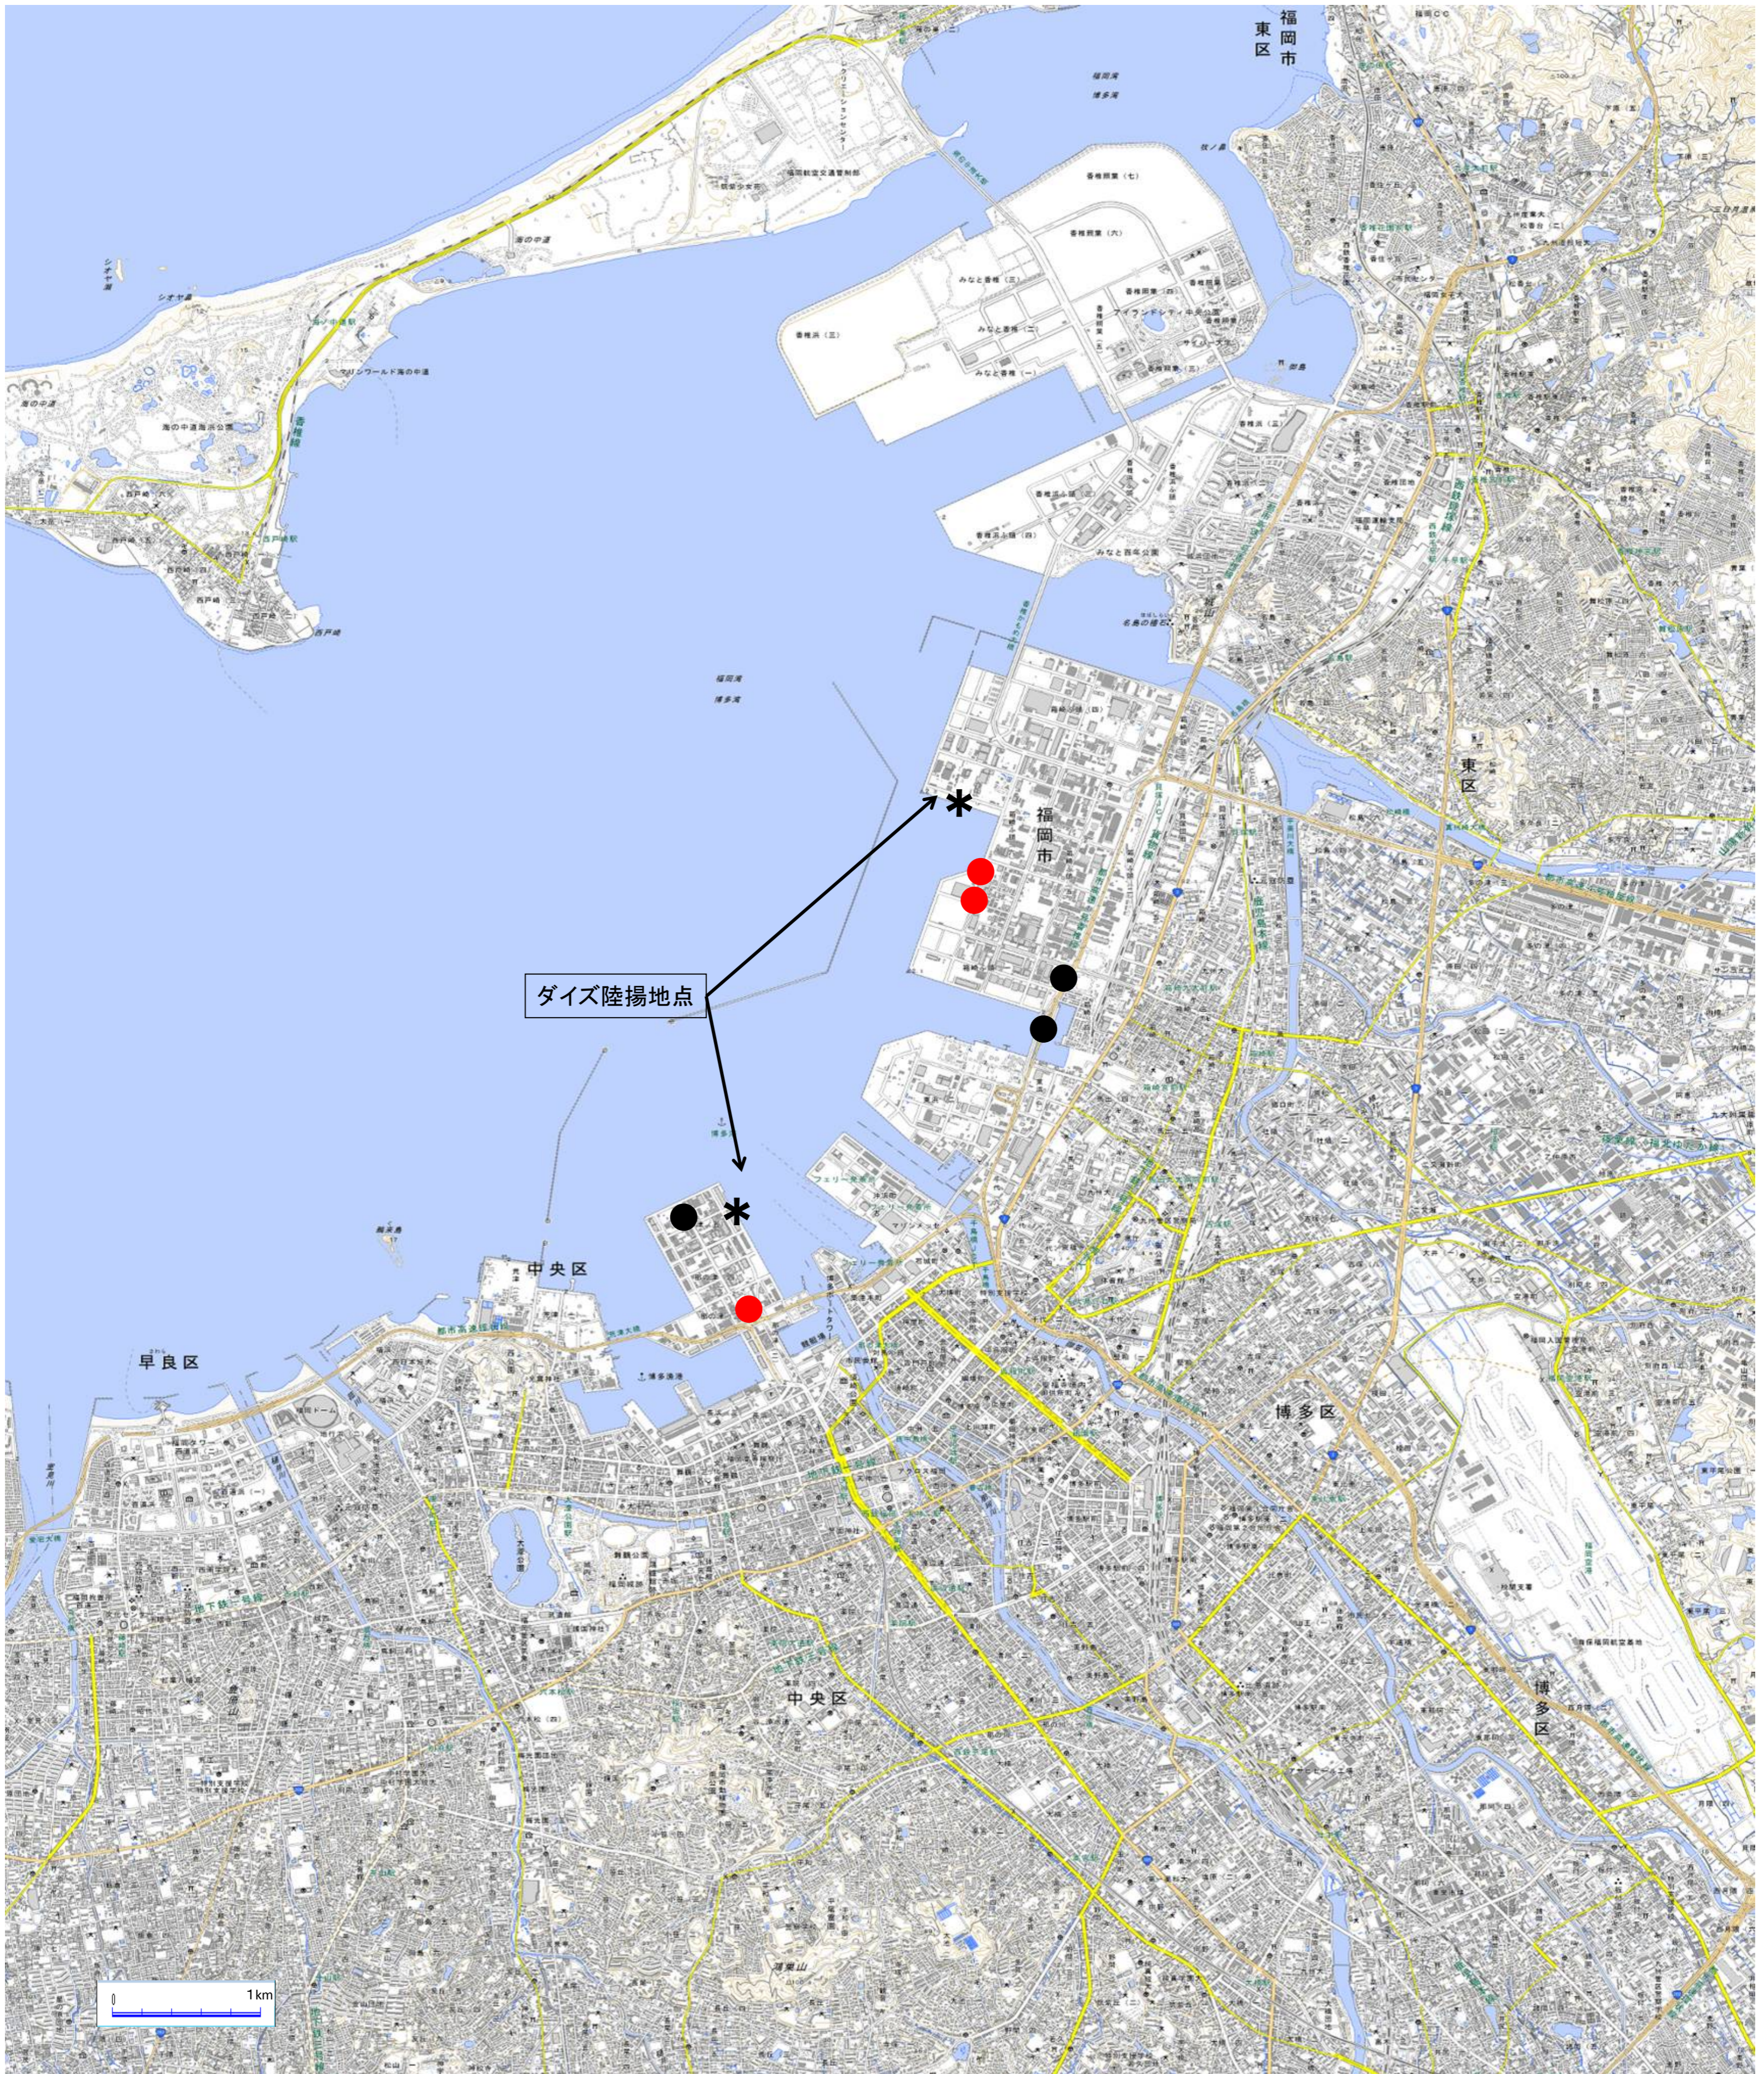

# 平成28年度ダイズ・ツルマメ1次調査(博多港周辺)

この地図は、国土地理院長の承認を得て、同院発行の数値地図25000(地図画像)を複製したものである。(承認番号 平成29年情複、第1064号)

記号	凡例(生育群落)
●	遺伝子組換えダイズ
●	遺伝子組換えではないダイズ
●	ツルマメ
*	ダイズの陸揚地点

# 平成28年度ダイズ・ツルマメ2次調査(博多港周辺)

この地図は、国土地理院長の承認を得て、同院発行の数値地図25000(地図画像)を複製したものである。(承認番号 平成29年情複、第1064号)

記号	凡例(生育群落)
●	遺伝子組換えダイズ
●	遺伝子組換えではないダイズ
○	消失したダイズ
*	ダイズの陸揚地点

# 参考：調査範囲地図(博多港周辺)

この地図は、国土地理院長の承認を得て、同院発行の数値地図25000(地図画像)を複製したものである。(承認番号 平成29年情複、第1064号)