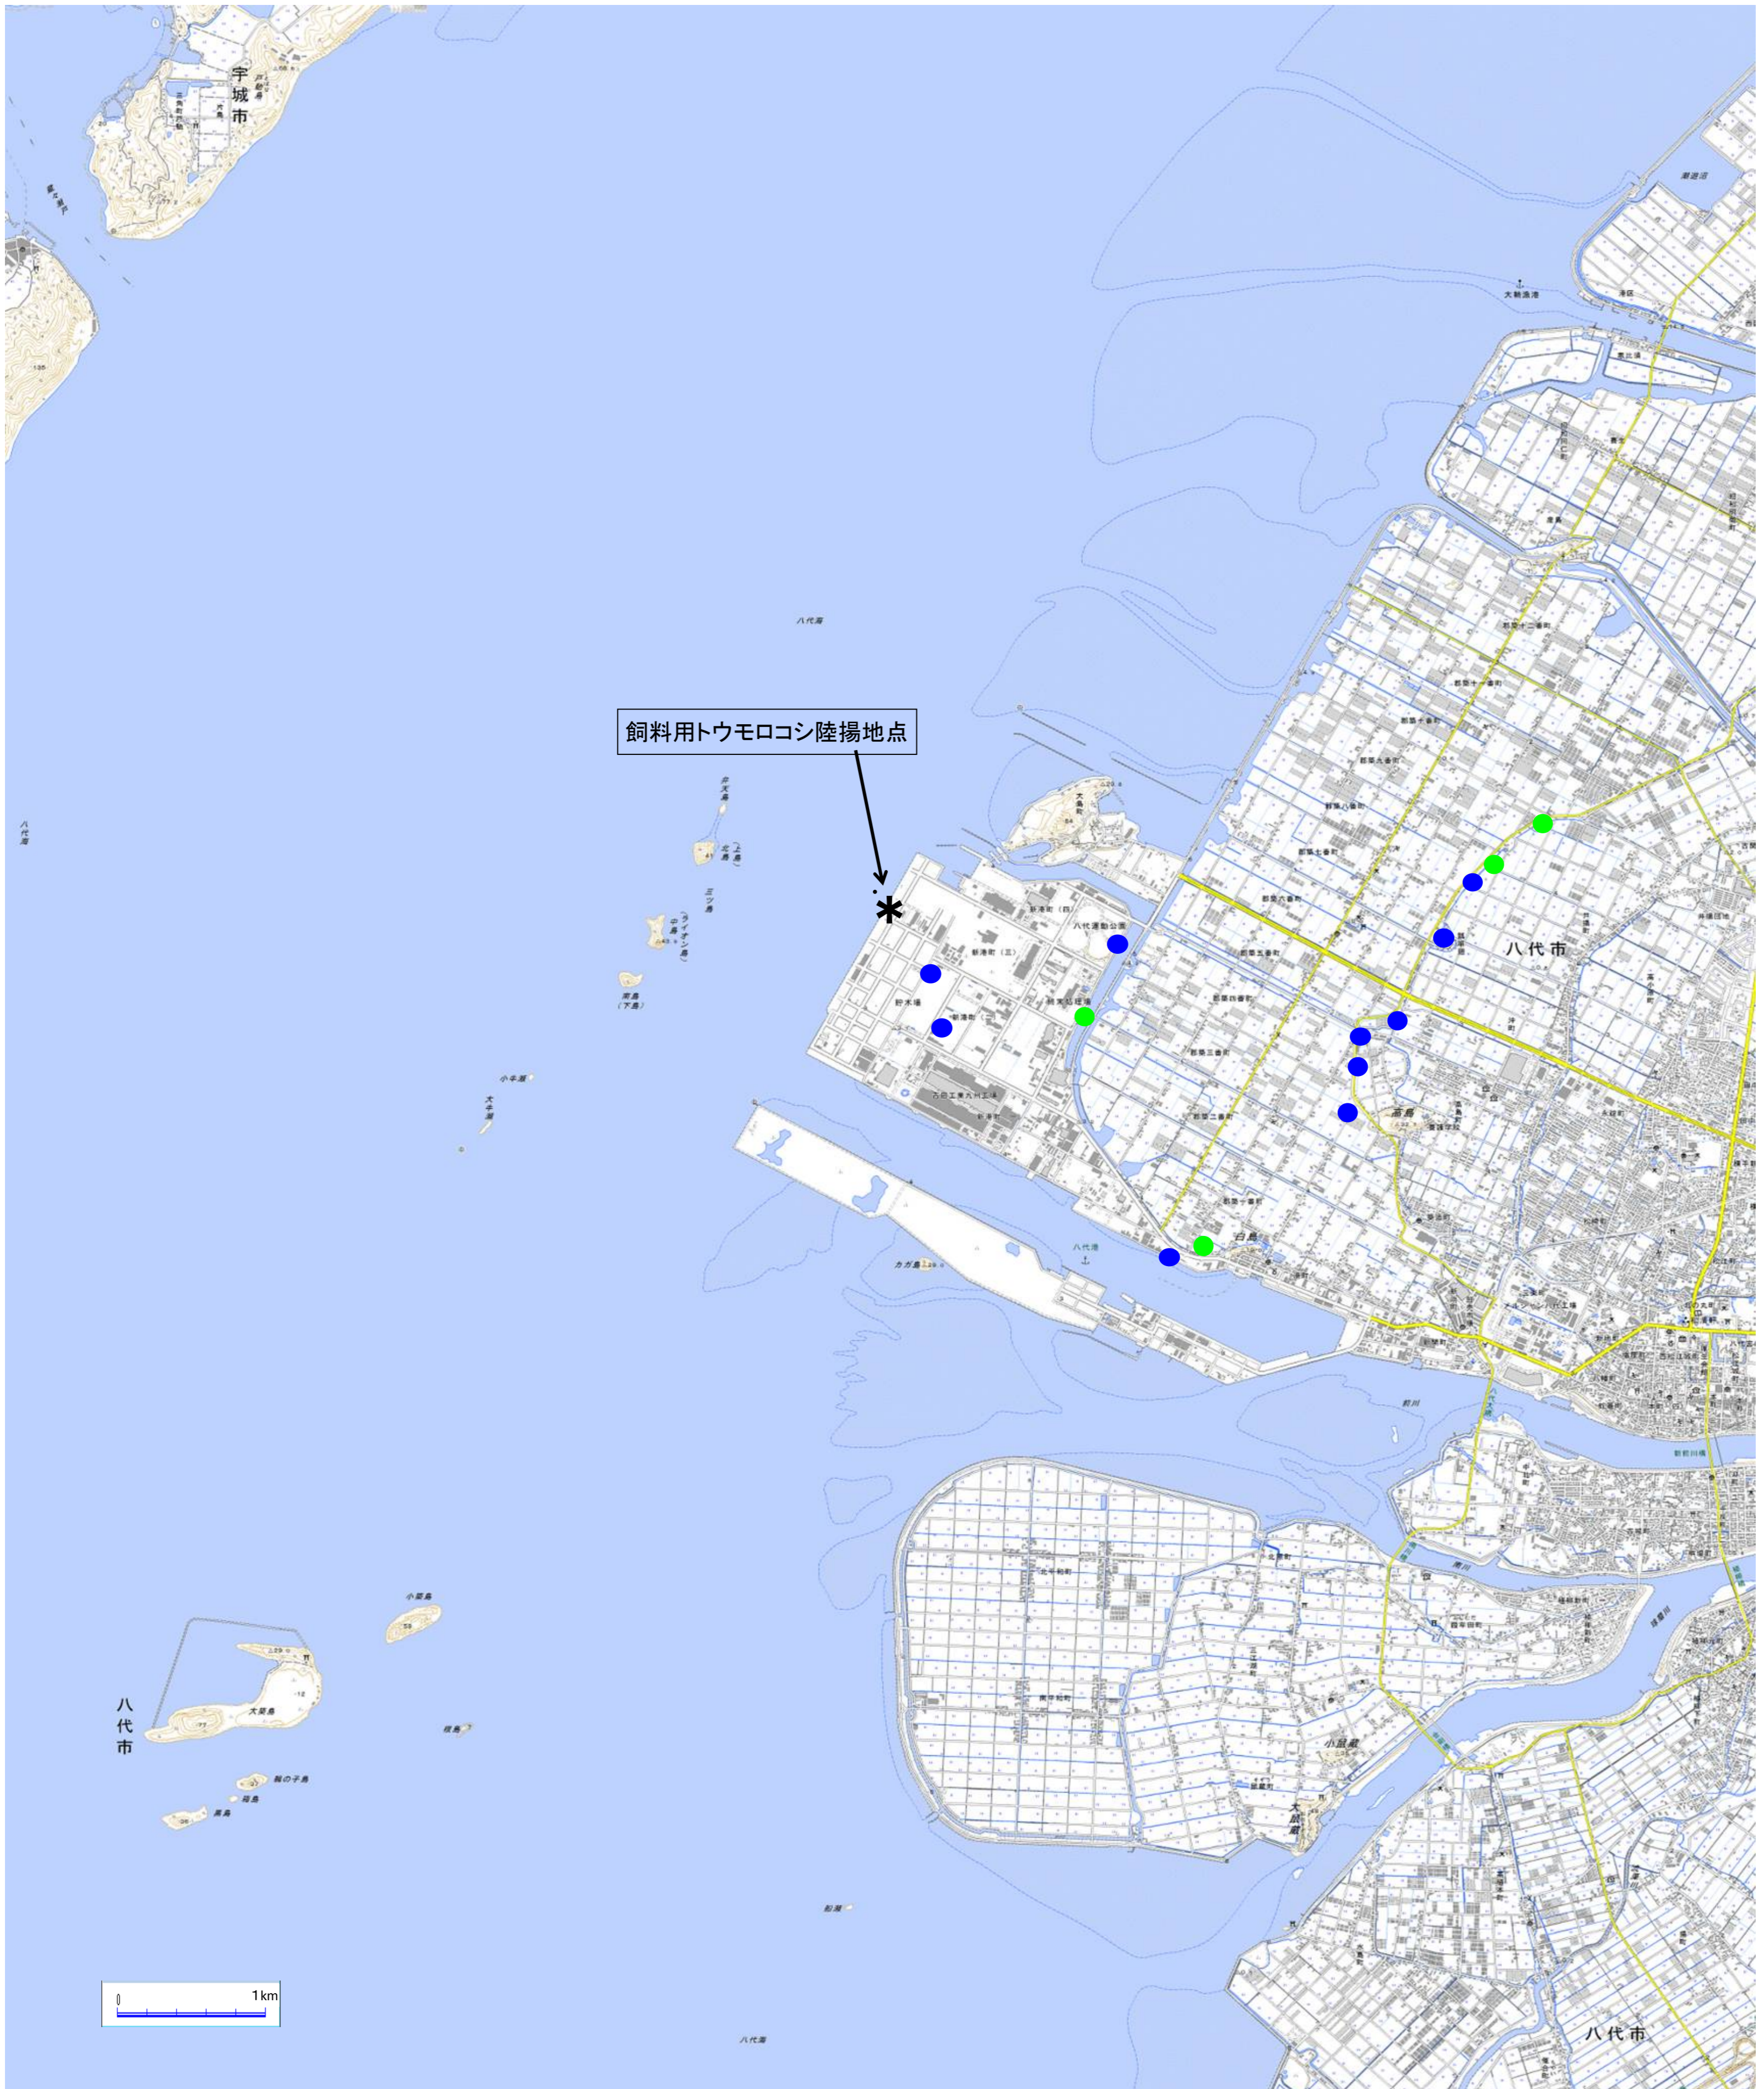

# 平成28年度ナタネ類1次調査(八代港周辺)

この地図は、国土地理院長の承認を得て、同院発行の数値地図25000(地図画像)を複製したものである。(承認番号 平成29年情複、第1064号)

記号	凡例(生育群落)
● (Red)	遺伝子組換えセイヨウナタネ
● (Black)	遺伝子組換えではないセイヨウナタネ
● (Blue)	カラシナ
● (Green)	在来ナタネ

# 平成28年度ナタネ類1次調査(志布志港周辺)

この地図は、国土地理院長の承認を得て、同院発行の数値地図25000(地図画像)を複製したものである。(承認番号 平成29年情複、第1064号)

記号	凡例(生育群落)
●	遺伝子組換えセイヨウナタネ
●	遺伝子組換えではないセイヨウナタネ
●	カラシナ
●	在来ナタネ