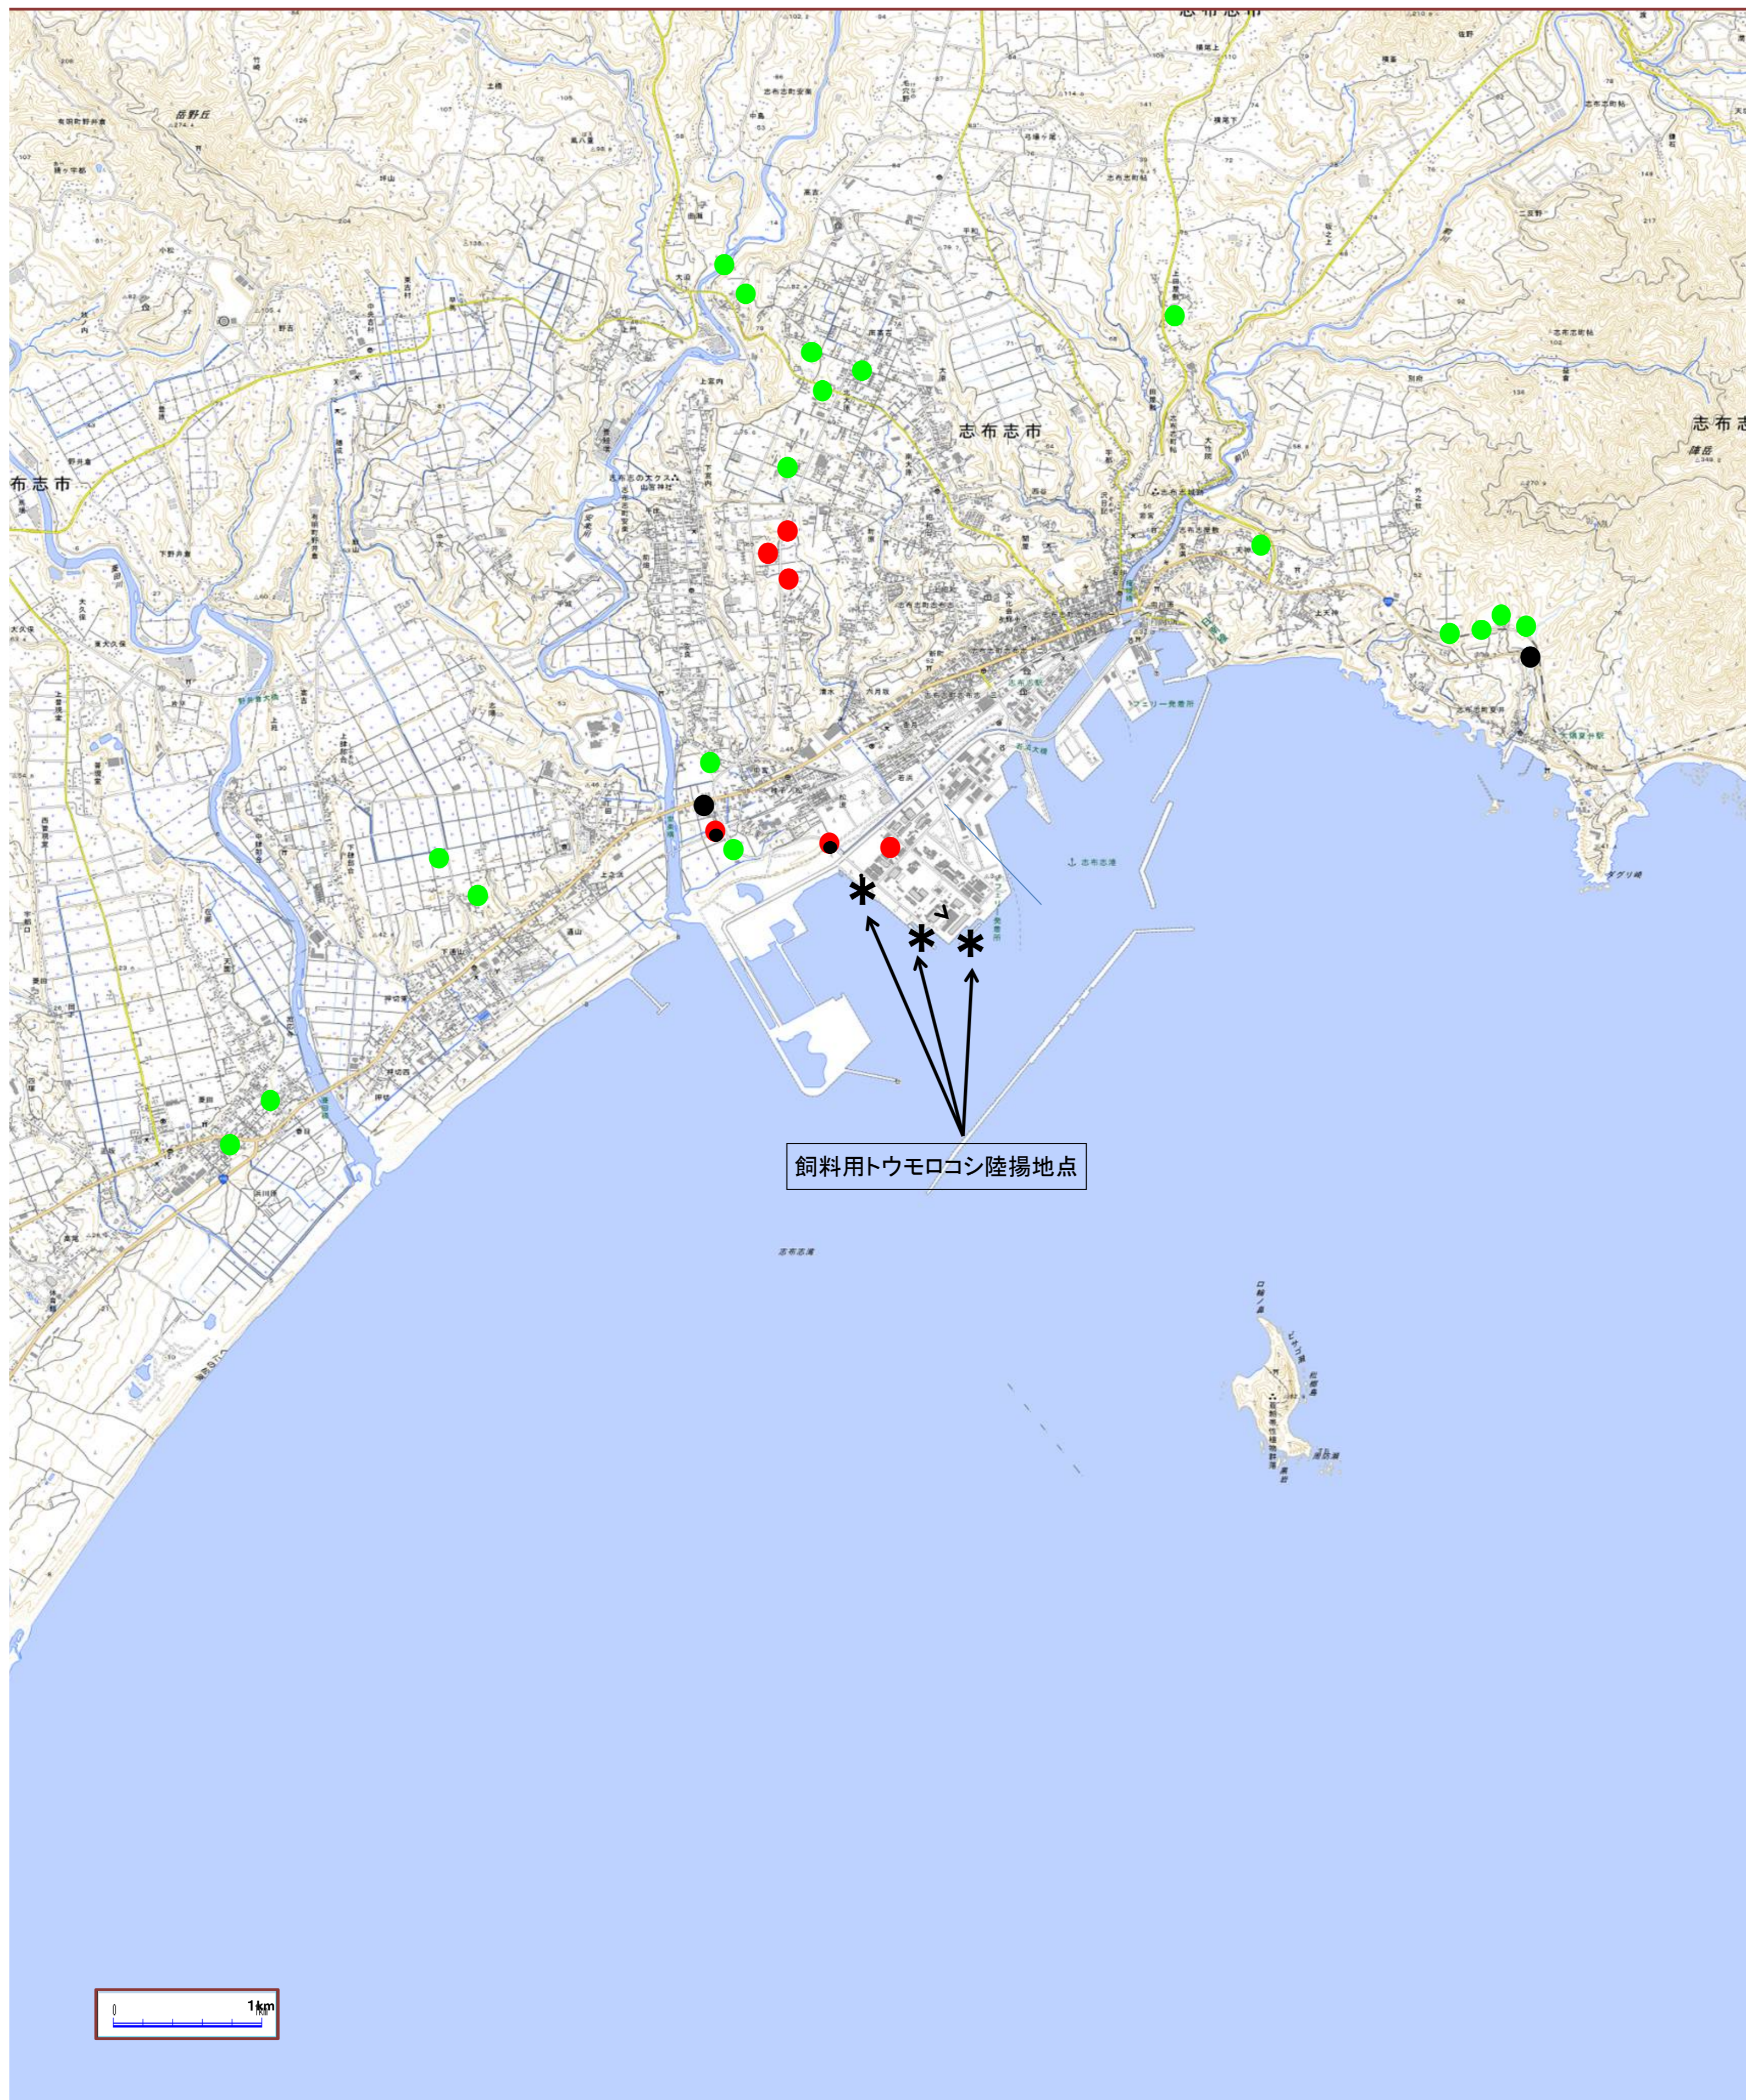

# 平成28年度ナタネ類1次調査(八代港周辺)

この地図は、国土地理院長の承認を得て、同院発行の数値地図25000(地図画像)を複製したものである。(承認番号 平成29年情複、第1064号)

記号	凡例(生育群落)
● (Red)	遺伝子組換えセイヨウナタネ
● (Black)	遺伝子組換えではないセイヨウナタネ
● (Blue)	カラシナ
● (Green)	在来ナタネ

# 平成28年度ナタネ類1次調査(志布志港周辺)

この地図は、国土地理院長の承認を得て、同院発行の数値地図25000(地図画像)を複製したものである。(承認番号 平成29年情複、第1064号)

記号	凡例(生育群落)
●	遺伝子組換えセイヨウナタネ
●	遺伝子組換えではないセイヨウナタネ
●	カラシナ
●	在来ナタネ