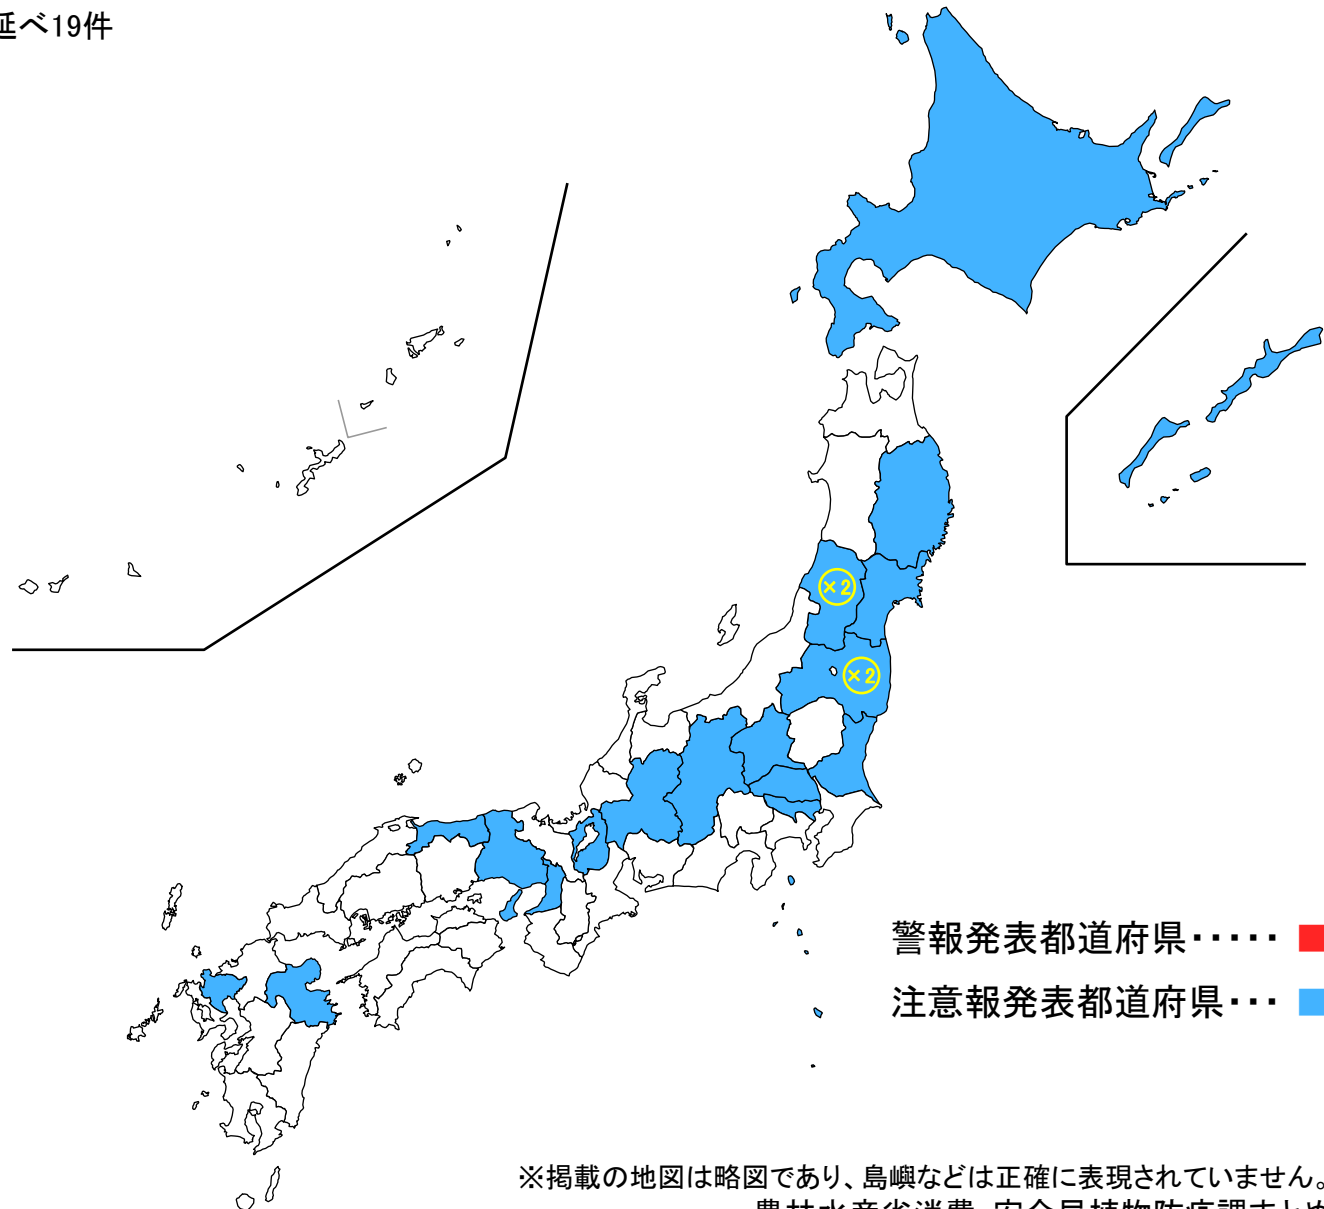

平成21年 イネいもち病に関する警報・注意報発表状況

平成21年12月31日現在

警報発表都道府県数：発表なし

注意報発表都道府県数：17都道府県、延べ19件

発表月日	都道府県名
7月24日	山形県①
7月24日	茨城県
7月27日	群馬県
7月28日	北海道
7月28日	滋賀県
7月29日	福島県①
7月29日	埼玉県
7月30日	長野県
7月30日	岐阜県
7月31日	宮城県
7月31日	兵庫県
8月3日	鳥取県
8月4日	山形県②
8月4日	東京都
8月7日	岩手県
8月7日	大分県
8月10日	福島県②
8月11日	大阪府
8月18日	佐賀県

※掲載の地図は略図であり、島嶼などは正確に表現されていません。
農林水産省消費・安全局植物防疫課まとめ