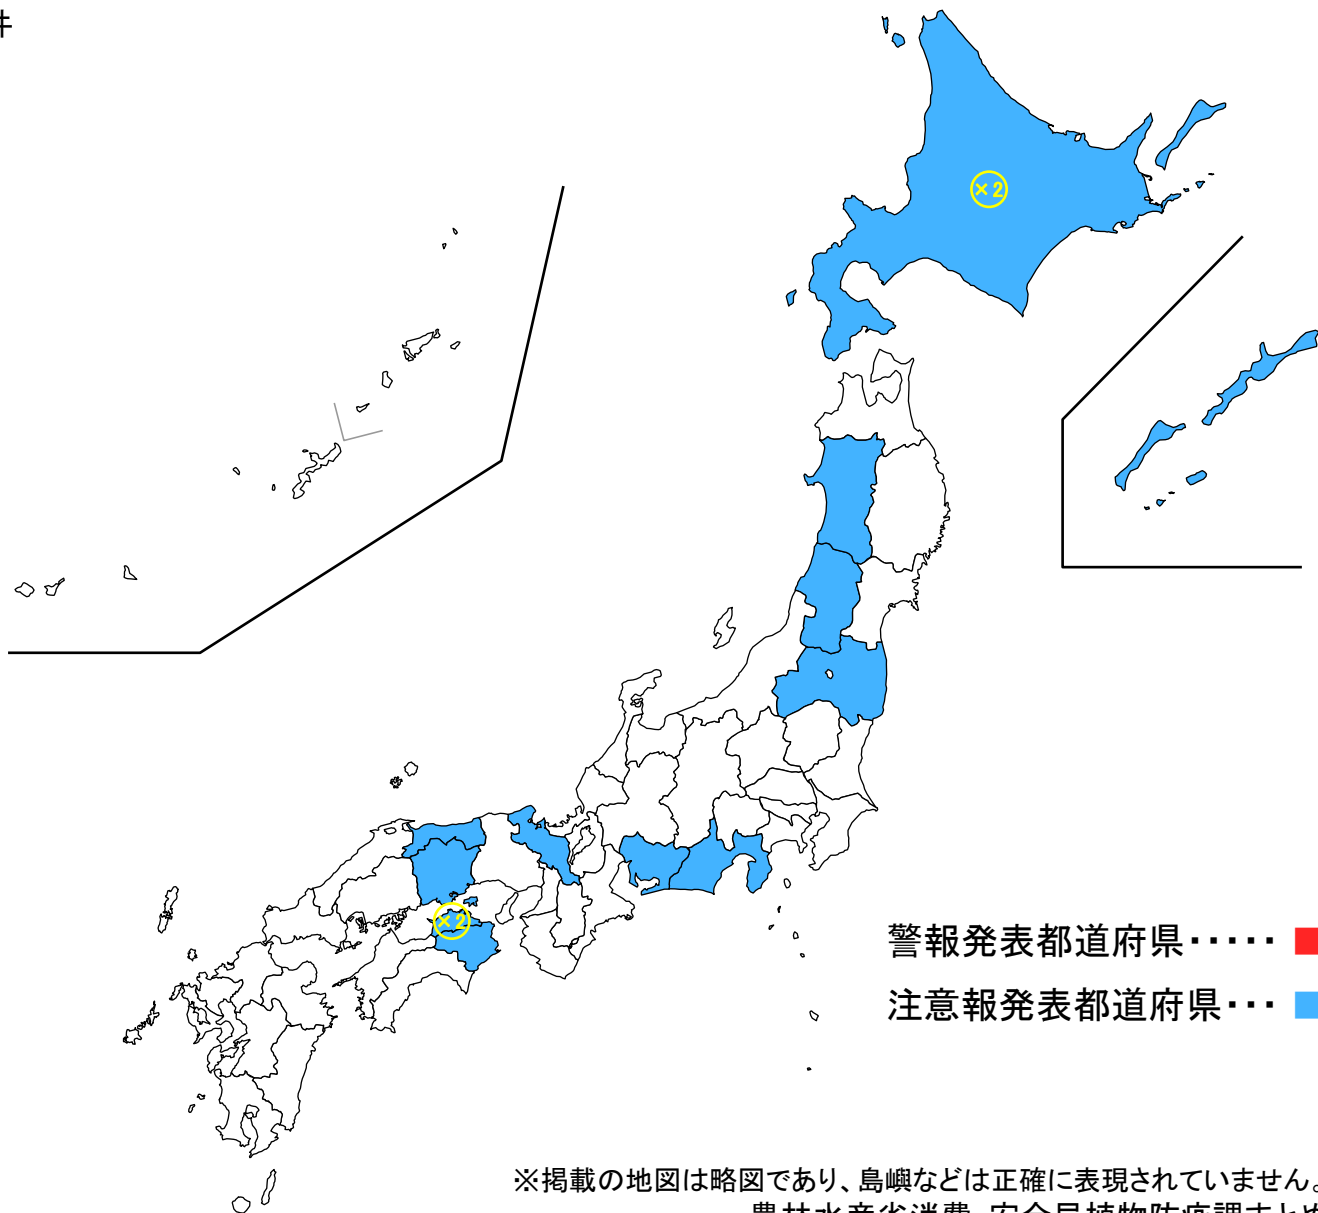

平成22年 斑点米カメムシ類に関する警報・注意報発表状況

平成22年12月31日現在

警報発表都道府県数: 発表なし

注意報発表都道府県数: 10県、延べ12件

| 発表月日 | 都道府県名 |
|-------|-------|
| 7月7日 | 香川県① |
| 7月15日 | 徳島県 |
| 7月21日 | 鳥取県 |
| 7月22日 | 北海道① |
| 7月22日 | 愛知県 |
| 7月30日 | 静岡県 |
| 8月6日 | 山形県 |
| 8月10日 | 北海道② |
| 8月12日 | 福島県 |
| 8月18日 | 香川県② |
| 8月26日 | 秋田県 |
| 8月26日 | 京都府 |

平成19年度: 8府県(延べ10件)

平成20年度: 17県(延べ23件)

平成21年度: 8県

※掲載の地図は略図であり、島嶼などは正確に表現されていません。
農林水産省消費・安全局植物防疫課まとめ