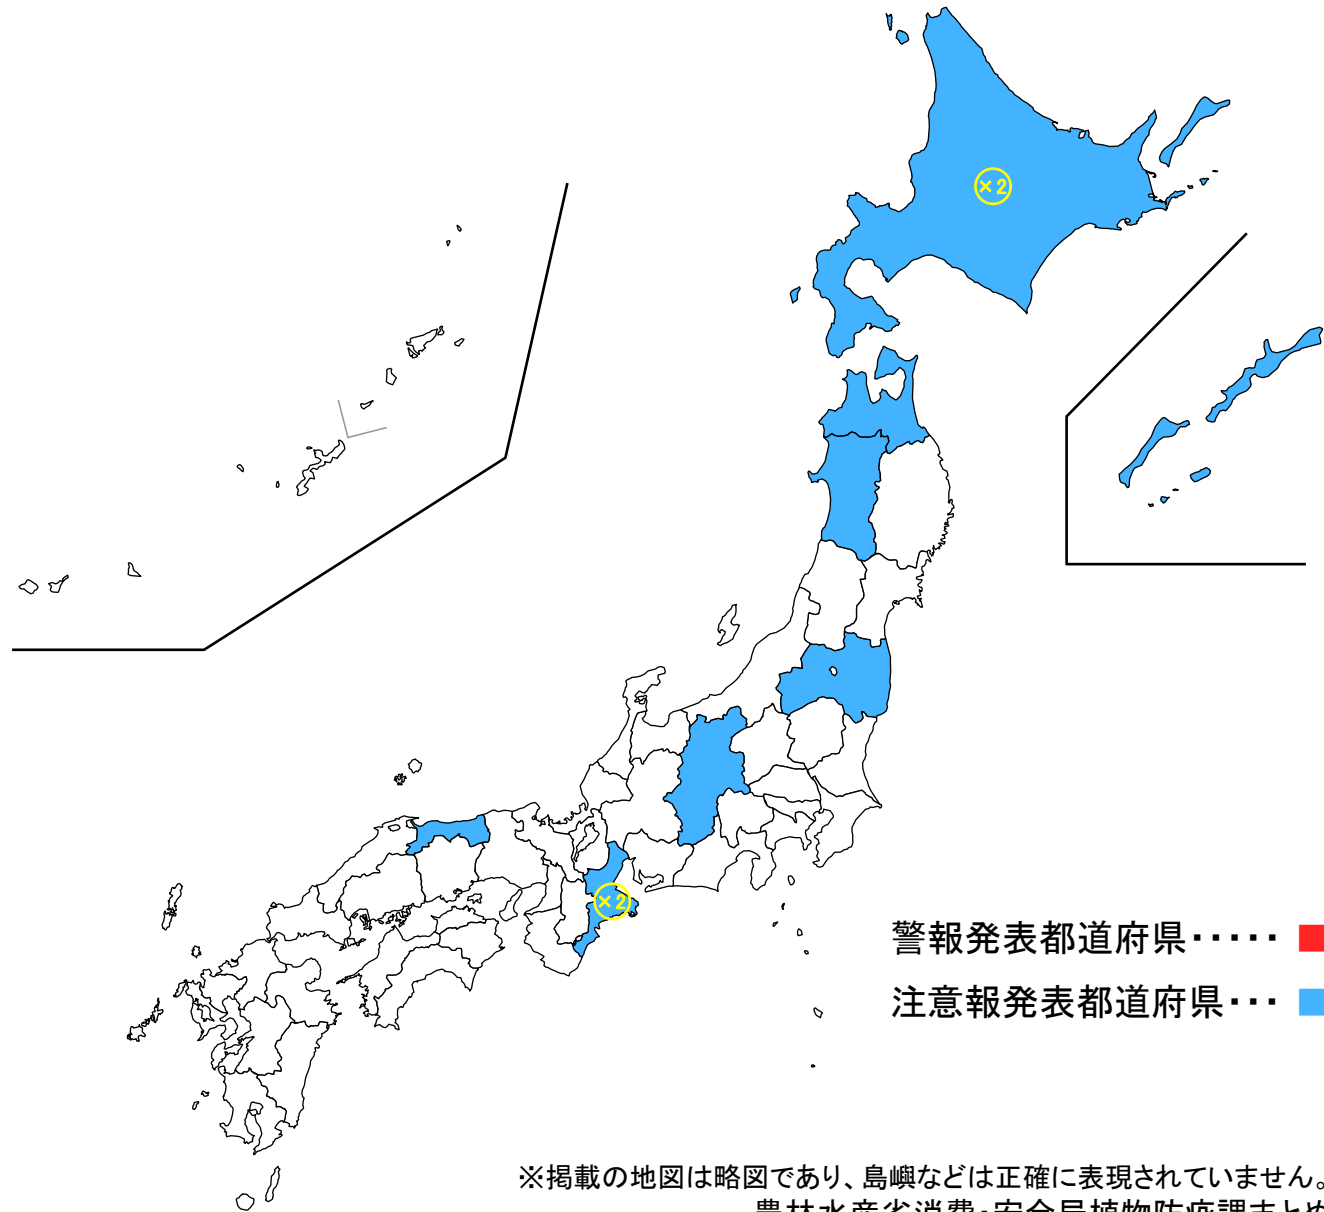

平成22年 イネいもち病に関する警報・注意報発表状況

平成22年12月31日現在

警報発表都道府県数: 発表なし

注意報発表都道府県数: 7県、延べ9件

発表月日	都道府県名
4月21日	北海道①
6月28日	三重県①
7月5日	北海道②
7月9日	青森県
7月13日	秋田県
7月13日	三重県②
7月14日	福島県
7月15日	長野県
7月15日	鳥取県

※掲載の地図は略図であり、島嶼などは正確に表現されていません。
農林水産省消費・安全局植物防疫課まとめ