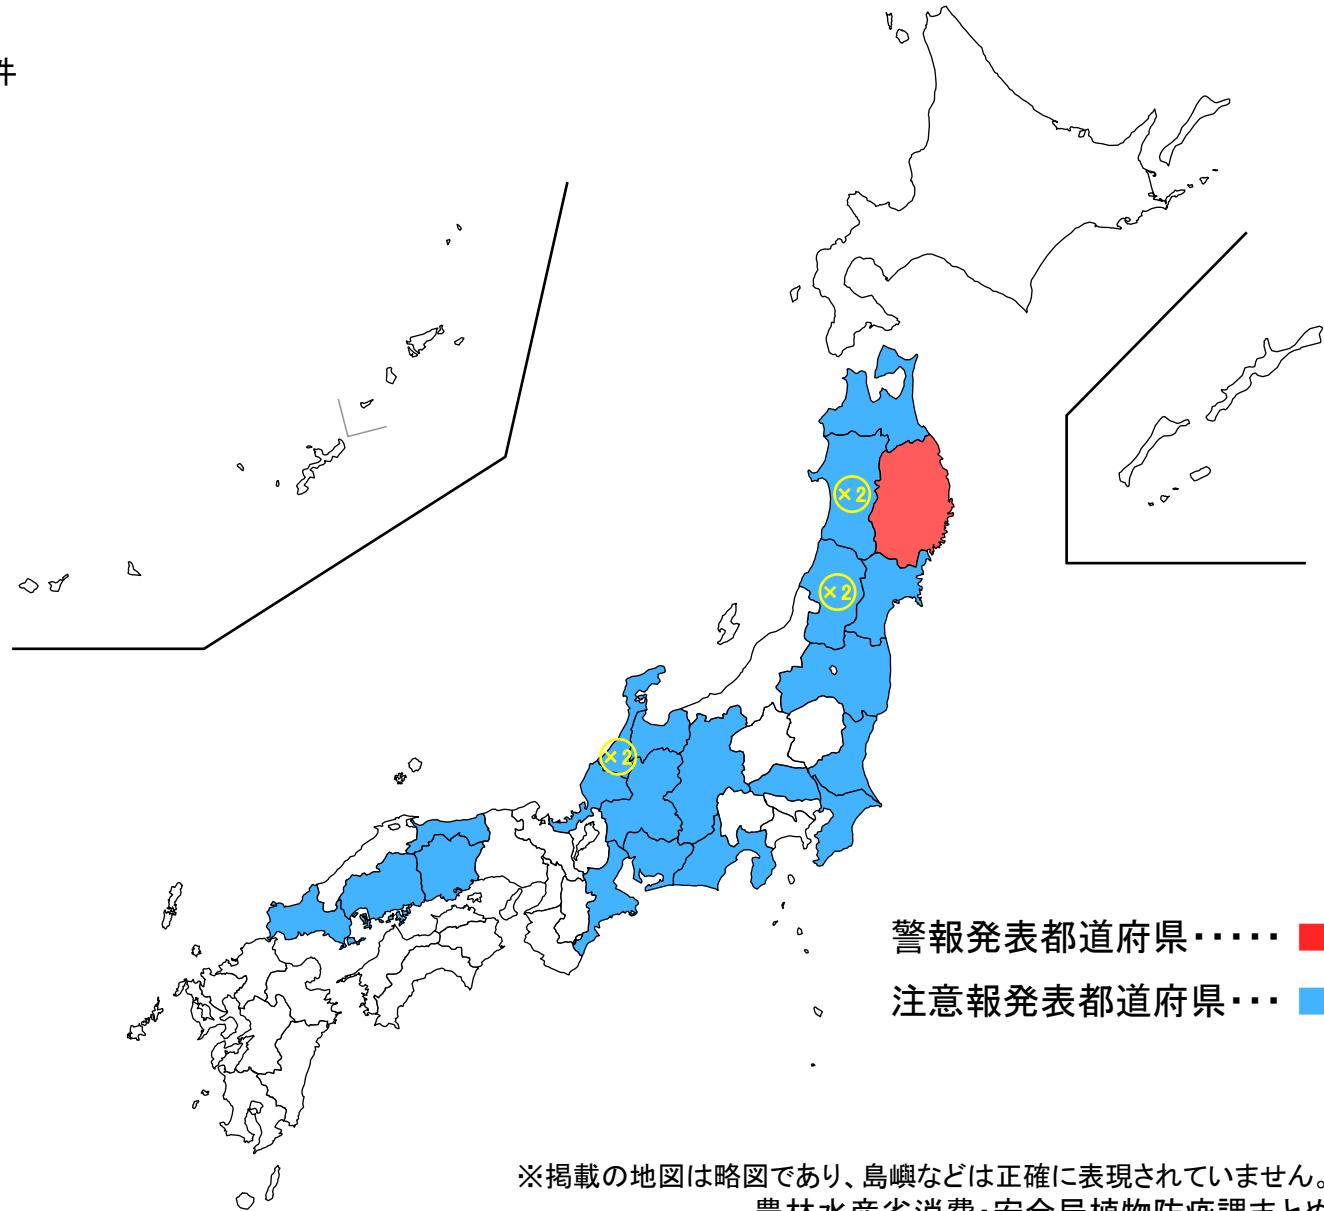

平成23年 斑点米カメムシ類に関する警報・注意報発表状況

平成23年12月31日現在

警報発表都道府県数:1県

発表月日	都道府県名
8月1日	岩手県

注意報発表都道府県数:21県、延べ24件

発表月日	都道府県名
7月13日	秋田県①
7月14日	岩手県
7月14日	福島県
7月14日	三重県
7月15日	石川県①
7月15日	福井県
7月15日	愛知県
7月19日	青森県
7月19日	山口県
7月20日	茨城県
7月20日	埼玉県
7月22日	宮城県
7月22日	山形県①
7月27日	富山県
7月28日	岡山県
7月29日	石川県②
8月1日	千葉県
8月1日	静岡県
8月2日	岐阜県
8月2日	鳥取県
8月5日	長野県
8月8日	広島県
8月10日	秋田県②
8月10日	山形県②

平成20年度:17県(延べ23件)
 平成21年度:8県
 平成22年度:10県(延べ12件)

※掲載の地図は略図であり、島嶼などは正確に表現されていません。
 農林水産省消費・安全局植物防疫課まとめ