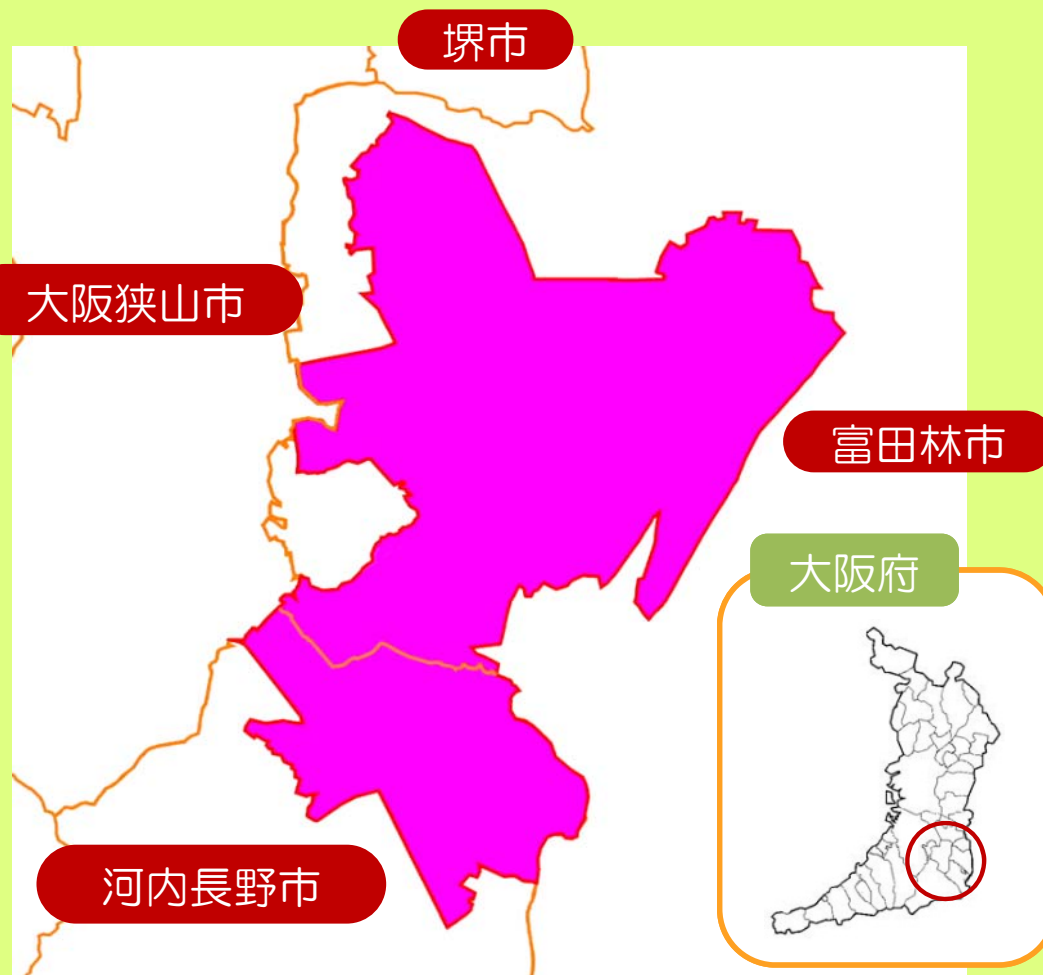

プラムポックスウイルス（ウメ輪紋ウイルス）の緊急防除の防除区域【大阪府】

富田林市

大字廿山(府道二百二号線以南の地域に限る。)、大字錦織、甲田、小金台、寿町、桜ヶ丘町、新青葉丘町、新家、須賀、高辺台、谷川町、廿山、津々山台、寺池台、常盤町、錦織北、錦織東(府道二百二号線以北の地域に限る。)、錦ヶ丘町、藤沢台、富美ヶ丘町、宮甲田町、美山台

河内長野市

市町、木戸、木戸町(一般国道三百十号線以東の地域に限る。)、木戸東町、楠町西、楠町東、汐の宮町、千代田南町、松ヶ丘中町、松ヶ丘東町

地図出典：政府統計の総合窓口(e-Stat) (<http://www.e-stat.go.jp/>)
「平成22年国勢調査(小地域)」(総務省)を加工して作成

凡例

防除区域 市町村境界