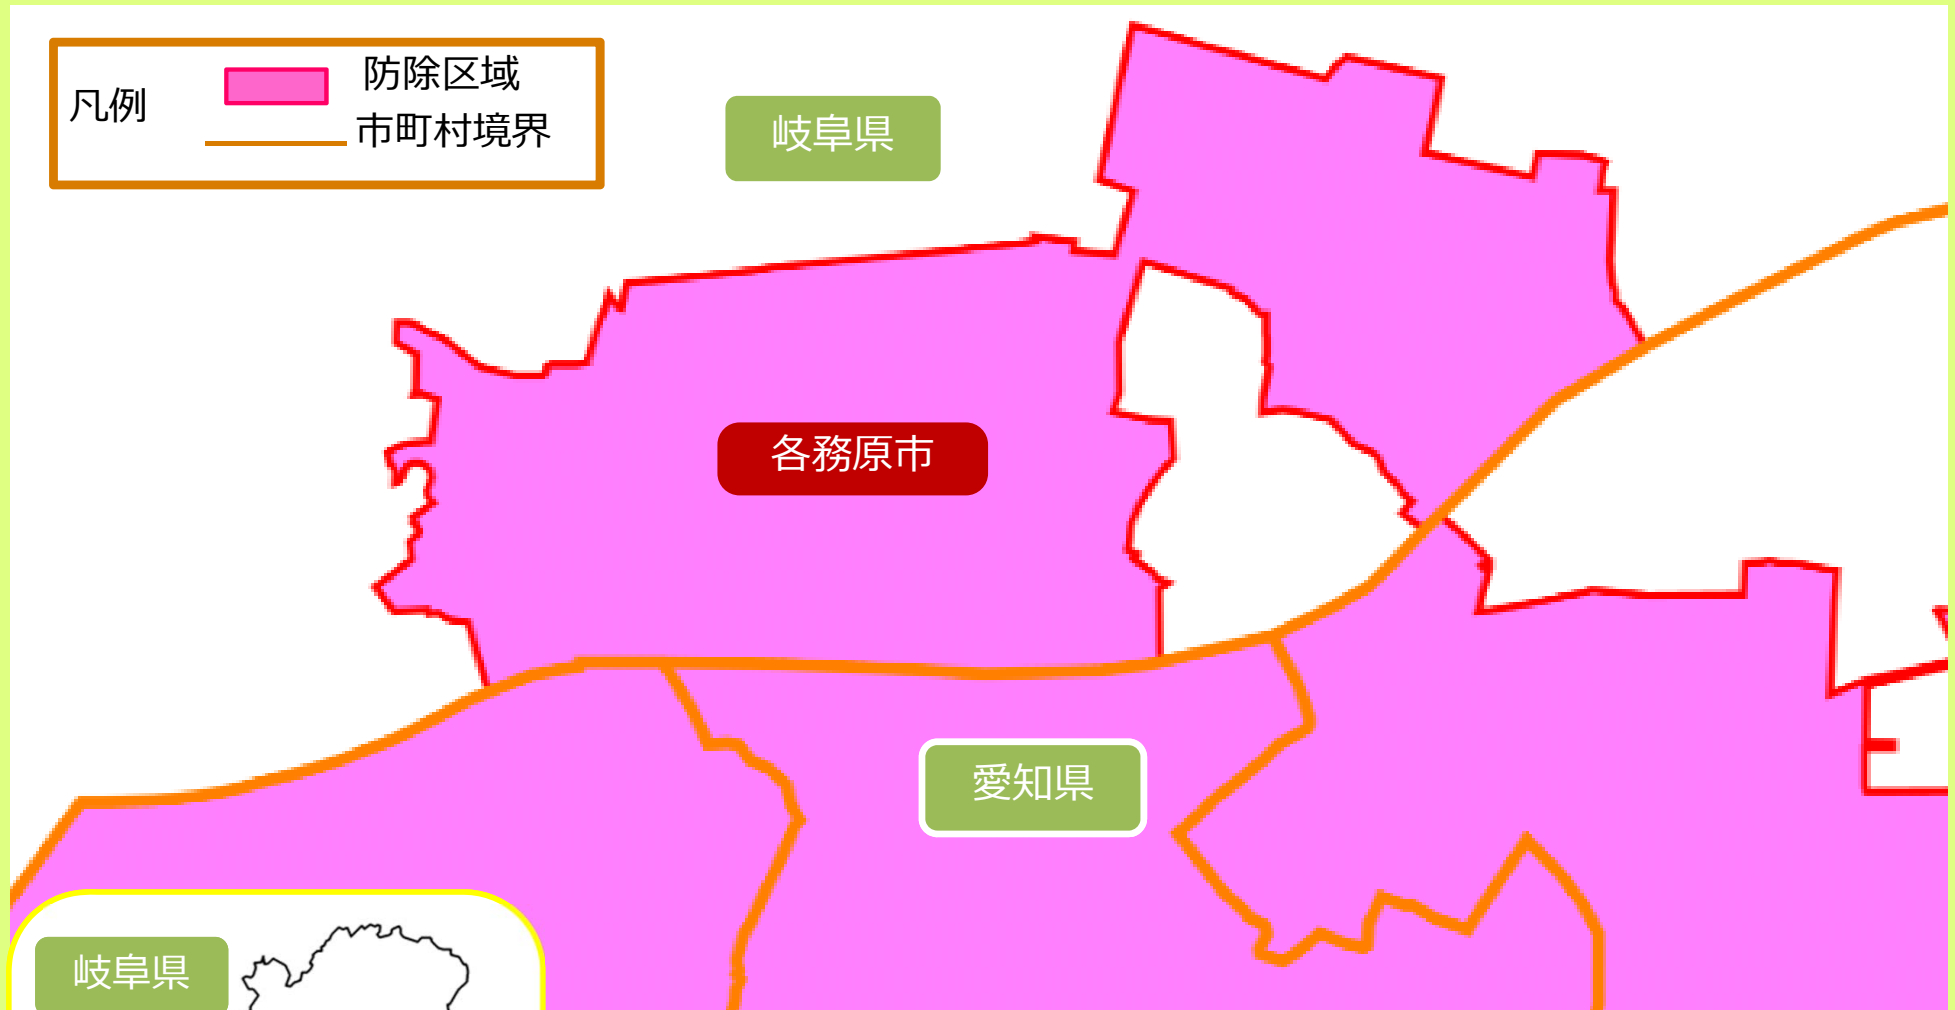

プラムポックスウイルス（ウメ輪紋ウイルス）の緊急防除の防除区域【岐阜県】

地図出典：政府統計の総合窓口(e-Stat) (<http://www.e-stat.go.jp/>)
「平成22年国勢調査（小地域）」（総務省）を加工して作成

各務原市

鵜沼朝日町、鵜沼大伊木町、鵜沼小伊木町、鵜沼羽場町(名古屋鉄道各務原線以南の地域に限る)、鵜沼古市場町、鵜沼真名越町、前渡東町