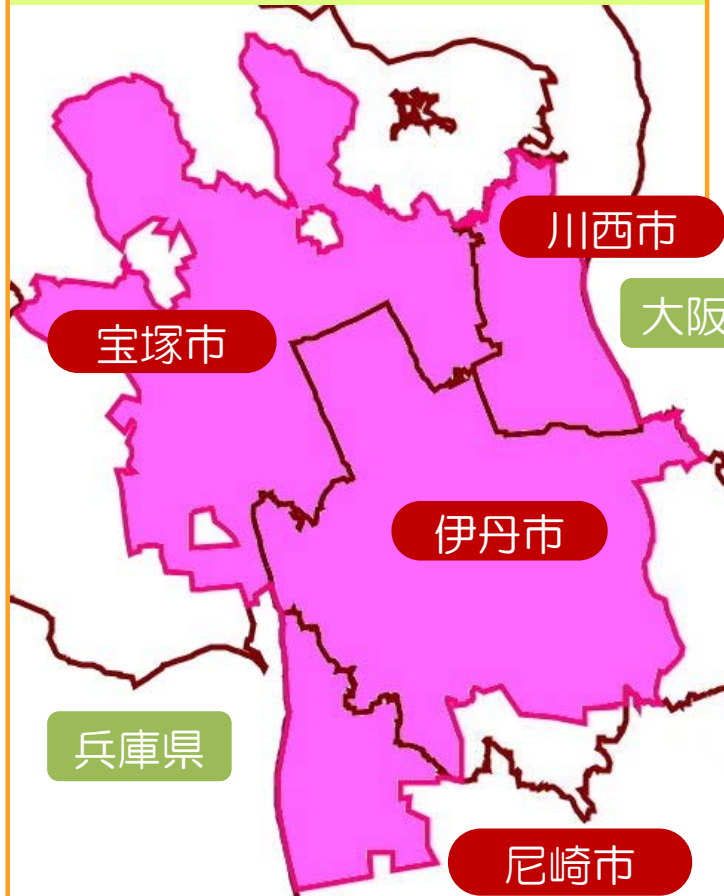

プラムポックスウイルス（ウメ輪紋ウイルス）の緊急防除の防除区域【兵庫県】

宝塚市

安倉北、安倉中、安倉西、安倉南、旭町、泉町、伊子志（阪急電鉄今津線以東の地域）、今里町、小林（阪急電鉄今津線以東の地域）、金井町、亀井町、川面（中国縦貫自動車道以南で一後川以東の地域）、清荒神、口谷西、口谷東、向月町、光明町、御所の前町、御殿山（中国縦貫自動車道以南の地域）、寿町、小浜、末広町、高司、高松町、鶴の荘、東洋町、長尾町、中州（県道十六号線以北の地域）、中筋、中筋山手、中山荘園、中山台、中山寺、平井、福井町、星の荘、米谷（一般国道百七十六号線以南の地域）、三笠町、美座、南ひばりガ丘、美幸町、売布、売布東の町、山手台西、山手台東、山本中、山本西、山本野里、山本東、山本丸橋、山本南、弥生町

尼崎市

常松、常吉、西昆陽、武庫町、武庫の里、武庫之荘、武庫元町、武庫豊町

凡例

防除区域 市町村境界

川西市

加茂、久代、栄根、下加茂、寺畑、花屋敷、東久代、南花屋敷

伊丹市

荒牧、荒牧南、池尻、伊丹、鋳物師、梅ノ木、大鹿、大野、荻野、荻野西、奥畑、春日丘、北伊丹、北河原、北園、北野、北本町、行基町、鴻池、御願塚（山陽新幹線以北の地域）、昆陽、昆陽池、昆陽泉町、昆陽北、昆陽東、昆陽南、桜ヶ丘、清水、下河原、鈴原町、千僧、高台、中央、寺本、寺本東、中野北、中野西、中野東、西台、西野、野間、野間北、東有岡、東野、平松、広畑、藤ノ木、船原、堀池、松ヶ丘、瑞ヶ丘、美鈴町、瑞原、瑞穂町、緑ヶ丘、南鈴原、南本町、宮ノ前、山田