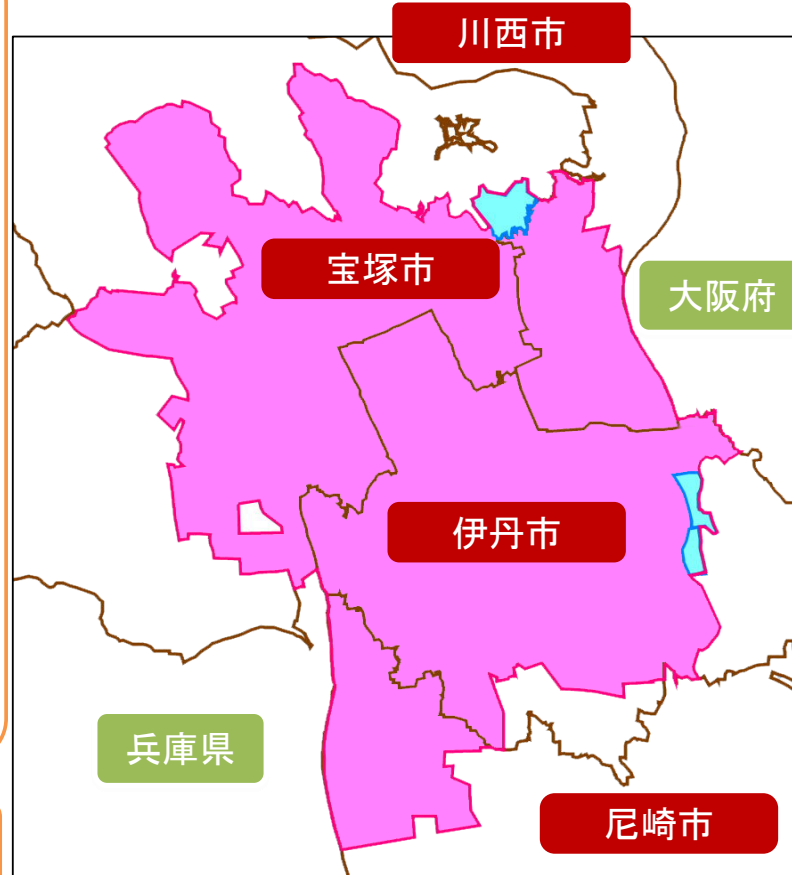

プラムポックスウイルス(ウメ輪紋ウイルス)の緊急防除の防除区域【兵庫県】

宝塚市

- | | | | |
|----------|----------|---------|-------|
| ・安倉北 | ・向月町 | ・中山荘園 | ・山手台東 |
| ・安倉中 | ・光明町 | ・中山台 | ・山本台 |
| ・安倉西 | ・御所の前町 | ・中山寺 | ・山本中 |
| ・安倉南 | ・御殿山(※3) | ・平井 | ・山本西 |
| ・旭町 | ・寿町 | ・平井山荘 | ・山本野里 |
| ・泉町 | ・小浜 | ・福井町 | ・山本東 |
| ・伊子志(※1) | ・末広町 | ・星の荘 | ・山本丸橋 |
| ・今里町 | ・高司 | ・米谷(※5) | ・山本南 |
| ・小林(※1) | ・高松町 | ・三笠町 | ・弥生町 |
| ・金井町 | ・鶴の荘 | ・美座 | |
| ・亀井町 | ・東洋町 | ・南ひばりが丘 | |
| ・川面(※2) | ・長尾町 | ・美幸町 | |
| ・清荒神 | ・中州(※4) | ・売布 | |
| ・口谷西 | ・中筋 | ・売布東の町 | |
| ・口谷東 | ・中筋山手 | ・山手台西 | |

- ※1 阪急電鉄今津線以東の地域に限る
 ※2 中国縦貫自動車道以南で一後川以東の地域に限る
 ※3 中国縦貫自動車道以南の地域に限る
 ※4 県道十六号線以北の地域に限る
 ※5 一般国道百七十六号線以南の地域に限る

【平成28年3月6日から除外される防除区域】

- ・雲雀丘

尼崎市

- | | | | |
|-----|------|-------|-------|
| ・常松 | ・西昆陽 | ・武庫の里 | ・武庫元町 |
| ・常吉 | ・武庫町 | ・武庫之荘 | ・武庫豊町 |

川西市

- | | | | |
|-----|------|------|-------|
| ・加茂 | ・栄根 | ・寺畑 | ・東久代 |
| ・久代 | ・下加茂 | ・花屋敷 | ・南花屋敷 |

伊丹市

- | | | | |
|------|----------|------|------|
| ・荒牧 | ・北野 | ・千僧 | ・広畑 |
| ・荒牧南 | ・北本町 | ・高台 | ・藤ノ木 |
| ・池尻 | ・行基町 | ・中央 | ・船原 |
| ・伊丹 | ・鴻池 | ・寺本 | ・堀池 |
| ・鑄物師 | ・御願塚(※1) | ・寺本東 | ・松ヶ丘 |
| ・梅ノ木 | ・昆陽 | ・中野北 | ・瑞ヶ丘 |
| ・大鹿 | ・昆陽池 | ・中野西 | ・美鈴町 |
| ・大野 | ・昆陽泉町 | ・中野東 | ・瑞原 |
| ・荻野 | ・昆陽北 | ・西台 | ・瑞穂町 |
| ・荻野西 | ・昆陽東 | ・西野 | ・緑ヶ丘 |
| ・奥畑 | ・昆陽南 | ・野間 | ・南鈴原 |
| ・春日丘 | ・桜ヶ丘 | ・野間北 | ・南本町 |
| ・北伊丹 | ・清水 | ・東有岡 | ・宮ノ前 |
| ・北河原 | ・下河原 | ・東野 | ・山田 |
| ・北園 | ・鈴原町 | ・平松 | |

※西日本旅客鉄道山陽新幹線以北の地域に限る

【平成28年3月6日から除外される防除区域】

- ・中村
- ・東桑津

凡例

- | | | |
|--|---|---|
| 現在の防除区域 | 平成28年3月6日から除外される防除区域 | 市町村境界 |
|--|---|---|