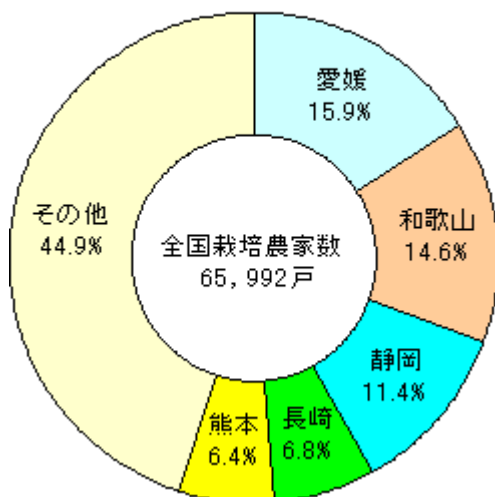

## 2 みかん

- (1) [産出額](#)
- (2) [栽培実農家数](#)
- (3) [結果樹面積・収穫量の動向](#)
- (4) [卸売価格の動向](#)
- (5) [温州みかん等の貿易量](#)

### (1) 産出額

資料：農林水産省「平成18年農業産出額（都道府県、市町村別）」

**平成18年のみかんの産出額（概算）は、1,673億円で、前年と比べて336億円（25.1%）増加しています。**

### (2) 栽培実農家数

温州みかんの栽培農家数

平成17年の温州みかんの栽培実農家数は、6万6千戸で、愛媛県がもっとも多く、次いで和歌山県、静岡県、長崎県、熊本県の順になっています。

資料：農林水産省「2005年農林業センサス」

注1：農家数とは、販売目的で果実を栽培した農家数をいう。

2：露地栽培または施設栽培により温州みかんを栽培した農家数である。

[トップへ](#)

### (3) 結果樹面積・収穫量の動向

資料：農林水産省「平成18年産みかんの収穫量及び出荷量」

みかん収穫量上位5県（平成18年産）

順位	都道府県	収穫量(t)
1	和歌山	153 200
2	愛媛	125 300
3	静岡	118 100

みかんは、西日本の暖かい地域が主な産地となっています。

平成18年産みかんの結果樹面積は5万300ha、収穫量は84万1,900トンとなっています。上位5県で収穫量