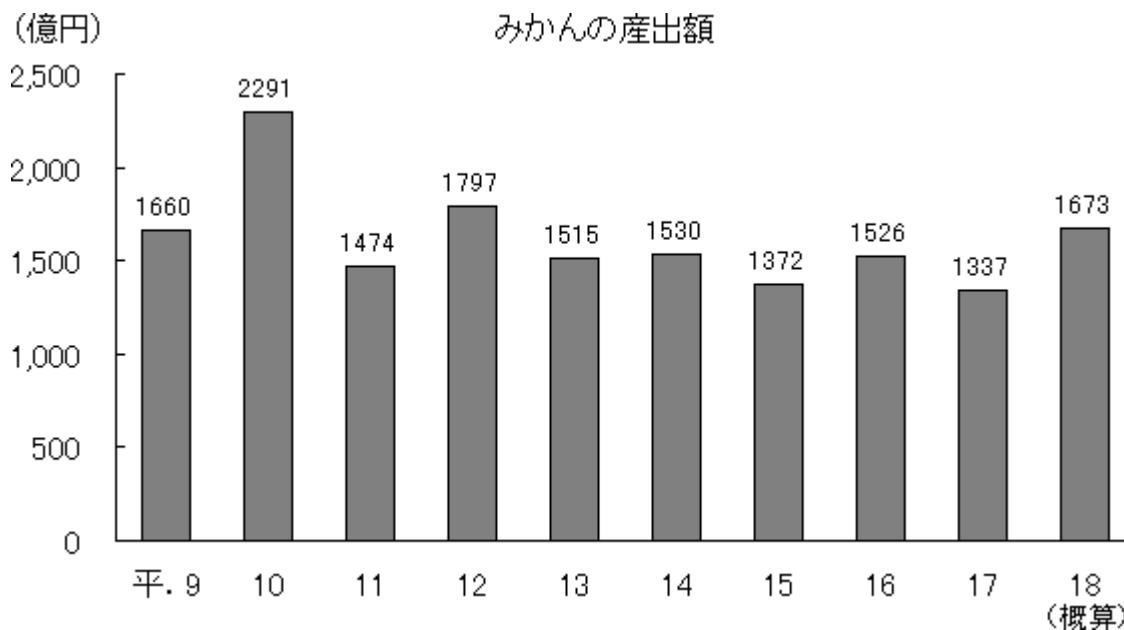

# グラフと絵で見る食料・農業

—統計ダイジェスト—

統計部

[トップページへ](#)

## 2 みかん

- (1) [産出額](#)
- (2) [栽培実農家数](#)
- (3) [結果樹面積・収穫量の動向](#)
- (4) [卸売価格の動向](#)
- (5) [温州みかん等の貿易量](#)

### (1) 産出額

資料：農林水産省「平成18年農業産出額（都道府県、市町村別）」

**平成18年のみかんの産出額（概算）は、1,673億円で、前年と比べて336億円（25.1%）増加しています。**