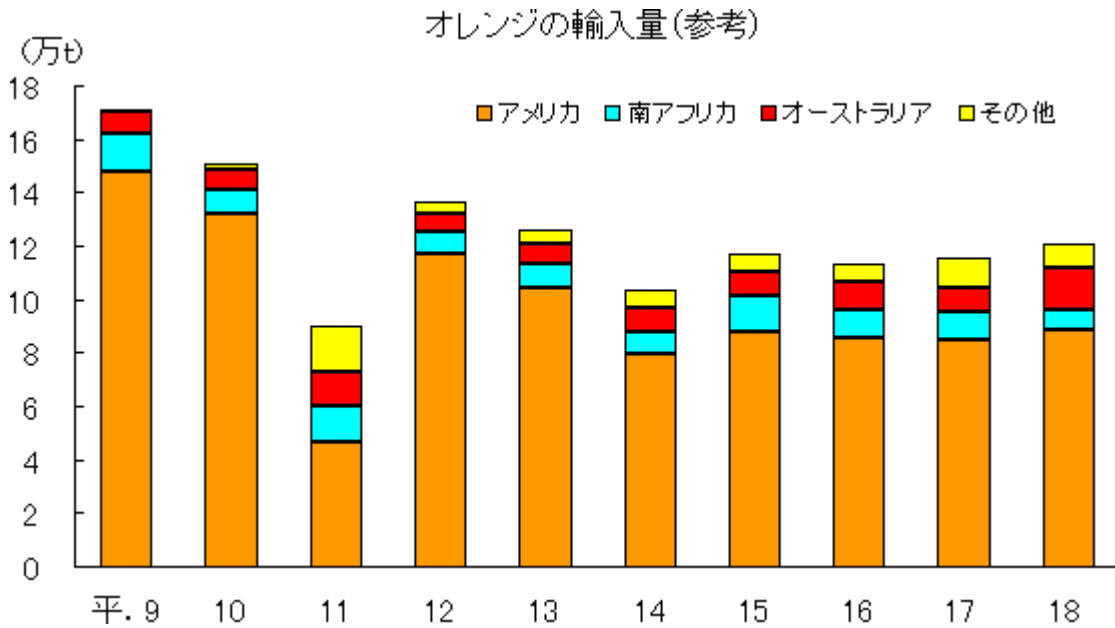

資料：財務省「貿易統計」

**参考ではありますが、平成18年のオレンジの輸入量は、12万875トンとなっています。
多くがアメリカ（73%）からの輸入です。**

[トップへ](#)

一口メモ…みかんの効能

温州ミカンに含まれるβ（ベータ）・クリプトキサンチンが発ガン抑制に、大きな効果のあることが、最近の研究で明らかになりました。

β・クリプトキサンチンは温州みかんに多く含まれ、その含有量はオレンジの約60～100倍といわれ、特異的に含まれていることが分かりました。発ガン抑制効果としては、β・カロチンの約5倍といわれています。1日当たり1～2個のミカンを食べることによって、発ガンの抑制や風邪の予防、抗アレルギー作用、健康増進に効果が期待できるとされています。

[トップへ](#)