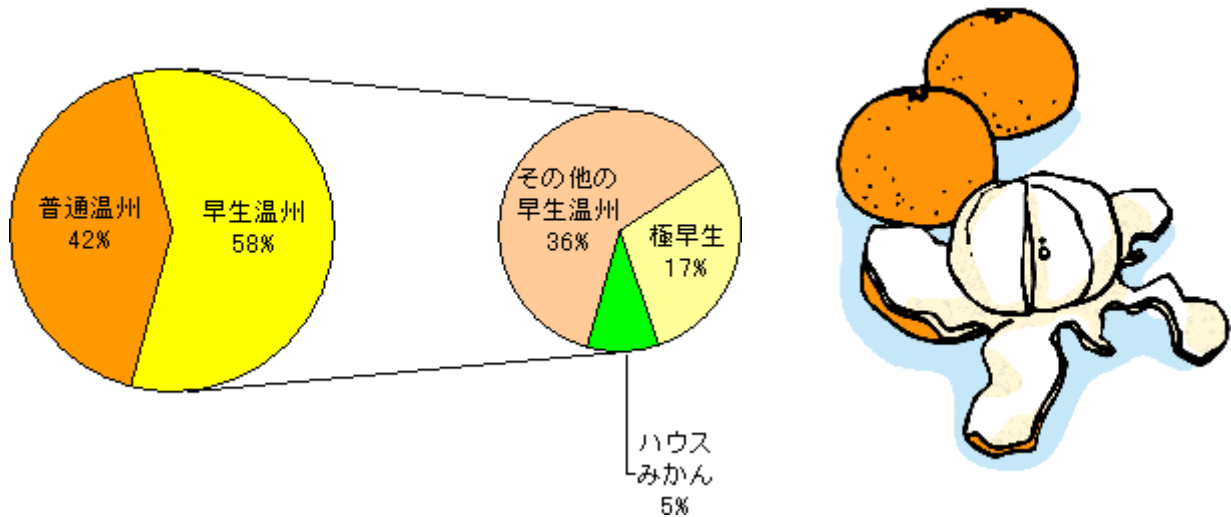

4	熊本	75 300	の約6割を占めています。
5	長崎	54 900	

資料：農林水産省「平成18年産みかんの収穫量及び出荷量」

みかんの品種別収穫量割合

資料：農林水産省「平成18年産みかんの収穫量及び出荷量」

また、収穫量を品種別にみると、ハウスみかんや極早生みかんを含む早生温州が48万7,600トンで全体の58%を占めており、普通温州は35万4,300トンで42%を占めています。

[トップへ](#)