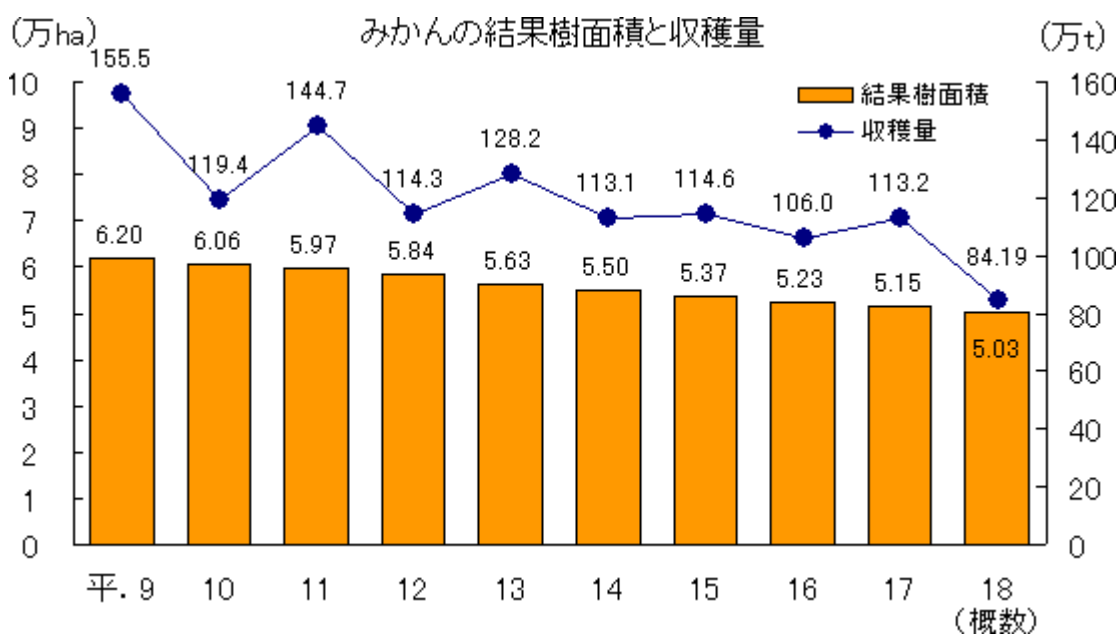

### (1) 産出額

資料：農林水産省「平成18年農業産出額（都道府県、市町村別）」

**平成18年のみかんの産出額（概算）は、1,673億円で、前年と比べて336億円（25.1%）増加しています。**

### (2) 栽培実農家数

温州みかんの栽培農家数

平成17年の温州みかんの栽培実農家数は、6万6千戸で、愛媛県がもっとも多く、次いで和歌山県、静岡県、長崎県、熊本県の順になっています。

資料：農林水産省「2005年農林業センサス」

注1：農家数とは、販売目的で果実を栽培した農家数をいう。

2：露地栽培または施設栽培により温州みかんを栽培した農家数である。

[トップへ](#)

### (3) 結果樹面積・収穫量の動向

資料：農林水産省「平成18年産みかんの収穫量及び出荷量」

みかん収穫量上位5県（平成18年産）

順位	都道府県	収穫量(t)
1	和歌山	153 200
2	愛媛	125 300
3	静岡	118 100

みかんは、西日本の暖かい地域が主な産地となっています。

平成18年産みかんの結果樹面積は5万300ha、収穫量は84万1,900トンとなっています。上位5県で収穫量