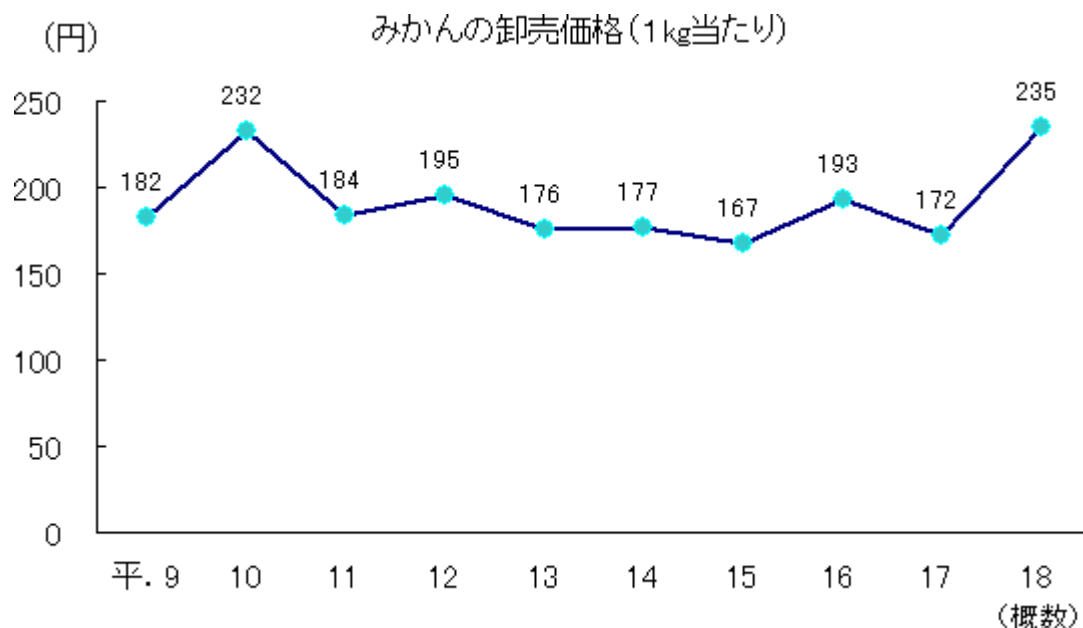

4	熊本	75 300	の約6割を占めています。
5	長崎	54 900	

資料：農林水産省「平成18年産みかんの収穫量及び出荷量」

みかんの品種別収穫量割合

資料：農林水産省「平成18年産みかんの収穫量及び出荷量」

また、収穫量を品種別にみると、ハウスみかんや極早生みかんを含む早生温州が48万7,600トンで全体の58%を占めており、普通温州は35万4,300トンで42%を占めています。

[トップへ](#)

#### (4) 卸売価格の動向

資料：農林水産省「平成18年青果物卸売市場調査結果の概要」

平成18年のみかんの卸売価格（概数）は、1kg当たり235円で、前年に比べ

て63円 (36.6%) 上昇しています。

[トップへ](#)