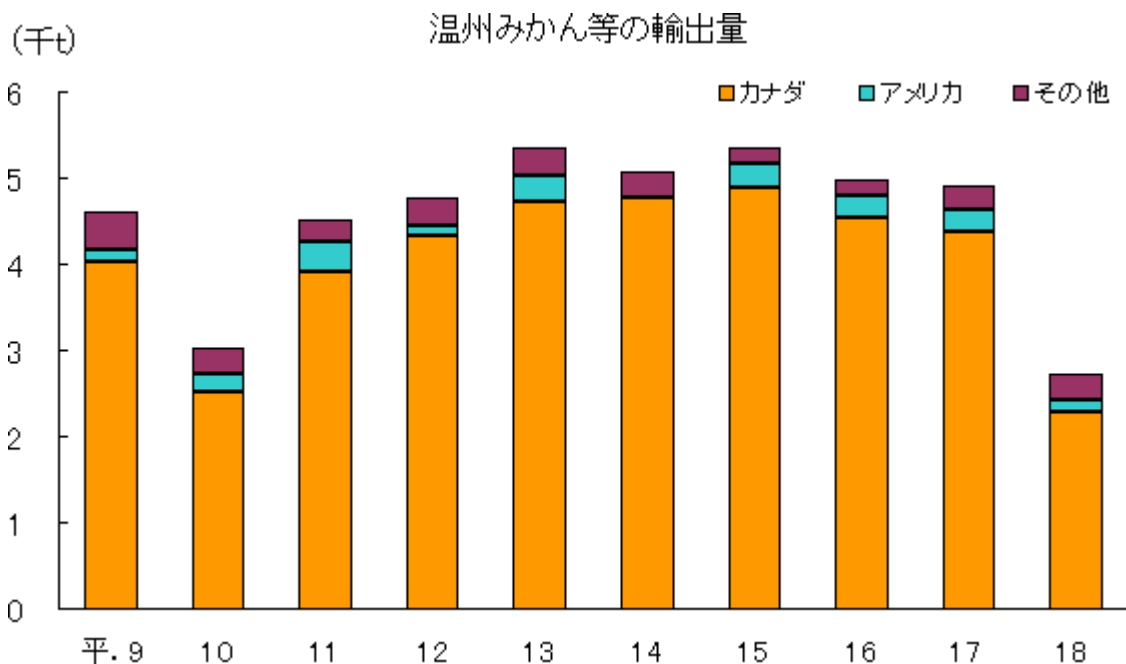

て63円 (36.6%) 上昇しています。

[トップへ](#)

一口メモ…温州（うんしゅう）みかんの由来

温州という名前から、その原産地は中国浙江省の温州府と思われがちですが、実は、鹿児島県出水郡長島（現東町）で発生したものとされています。

中国から遣唐使によりもたらされたみかんの種を、当時の遣唐使の発着地であった現在の東町鷹巣の寺に播いたものが芽吹き、生長したものが始まりとされ、時期は江戸時代初期のころであろうとされています。

温州みかんの名は、中国の温州府に由来しています。温州府はみかんの産地として名高ったことから、そのみかんのように素晴らしいというのが温州みかん命名の由来といわれています。

明治9年、アメリカに温州みかんの苗木が薩摩（現鹿児島県）から出荷されたので、英語名では「Satsuma-Mandarin（薩摩マンダリン）」と呼ばれています。

[トップへ](#)

(5) 温州みかん等の貿易量

資料：財務省「貿易統計」

注：温州みかん等にはマンダリン、タンジェリン、クレメンタイン、その他これらに類する柑橘類を含む。また、乾燥ものを含む。

平成18年の温州みかん等（マンダリン、タンジェリン、クレメンタイン等を含む）の輸出量は2,710トンとなっています。
ほとんどがカナダ（84％）への輸出です。