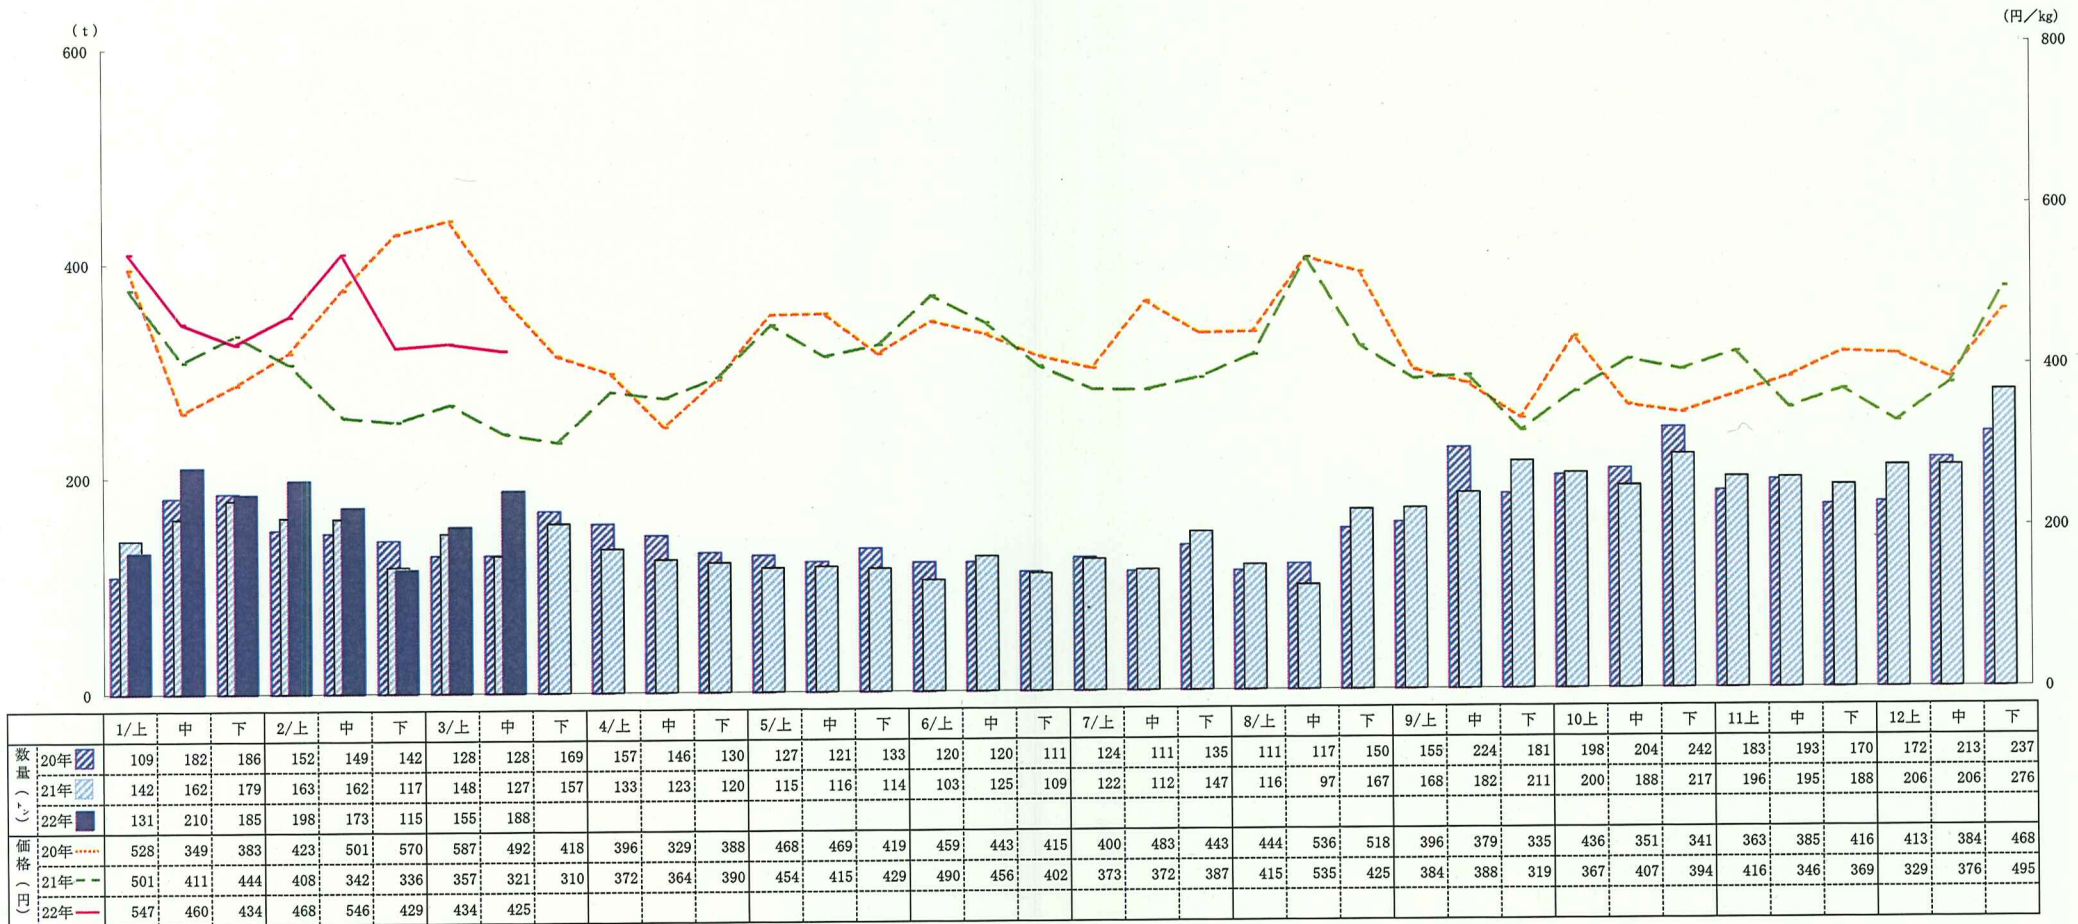

野菜の旬別卸売数量・価格の動向（大阪本場市場・ねぎ）

利用上の注意

- 1 卸売数量・価格には輸入品が含まれる。
- 2 当該期間内の閉市日数については年により異なる場合がある。
- 3 表中に使用した符号は次のとおりである。「0」・・・単位に満たないもの、「-」・・・事実のないもの