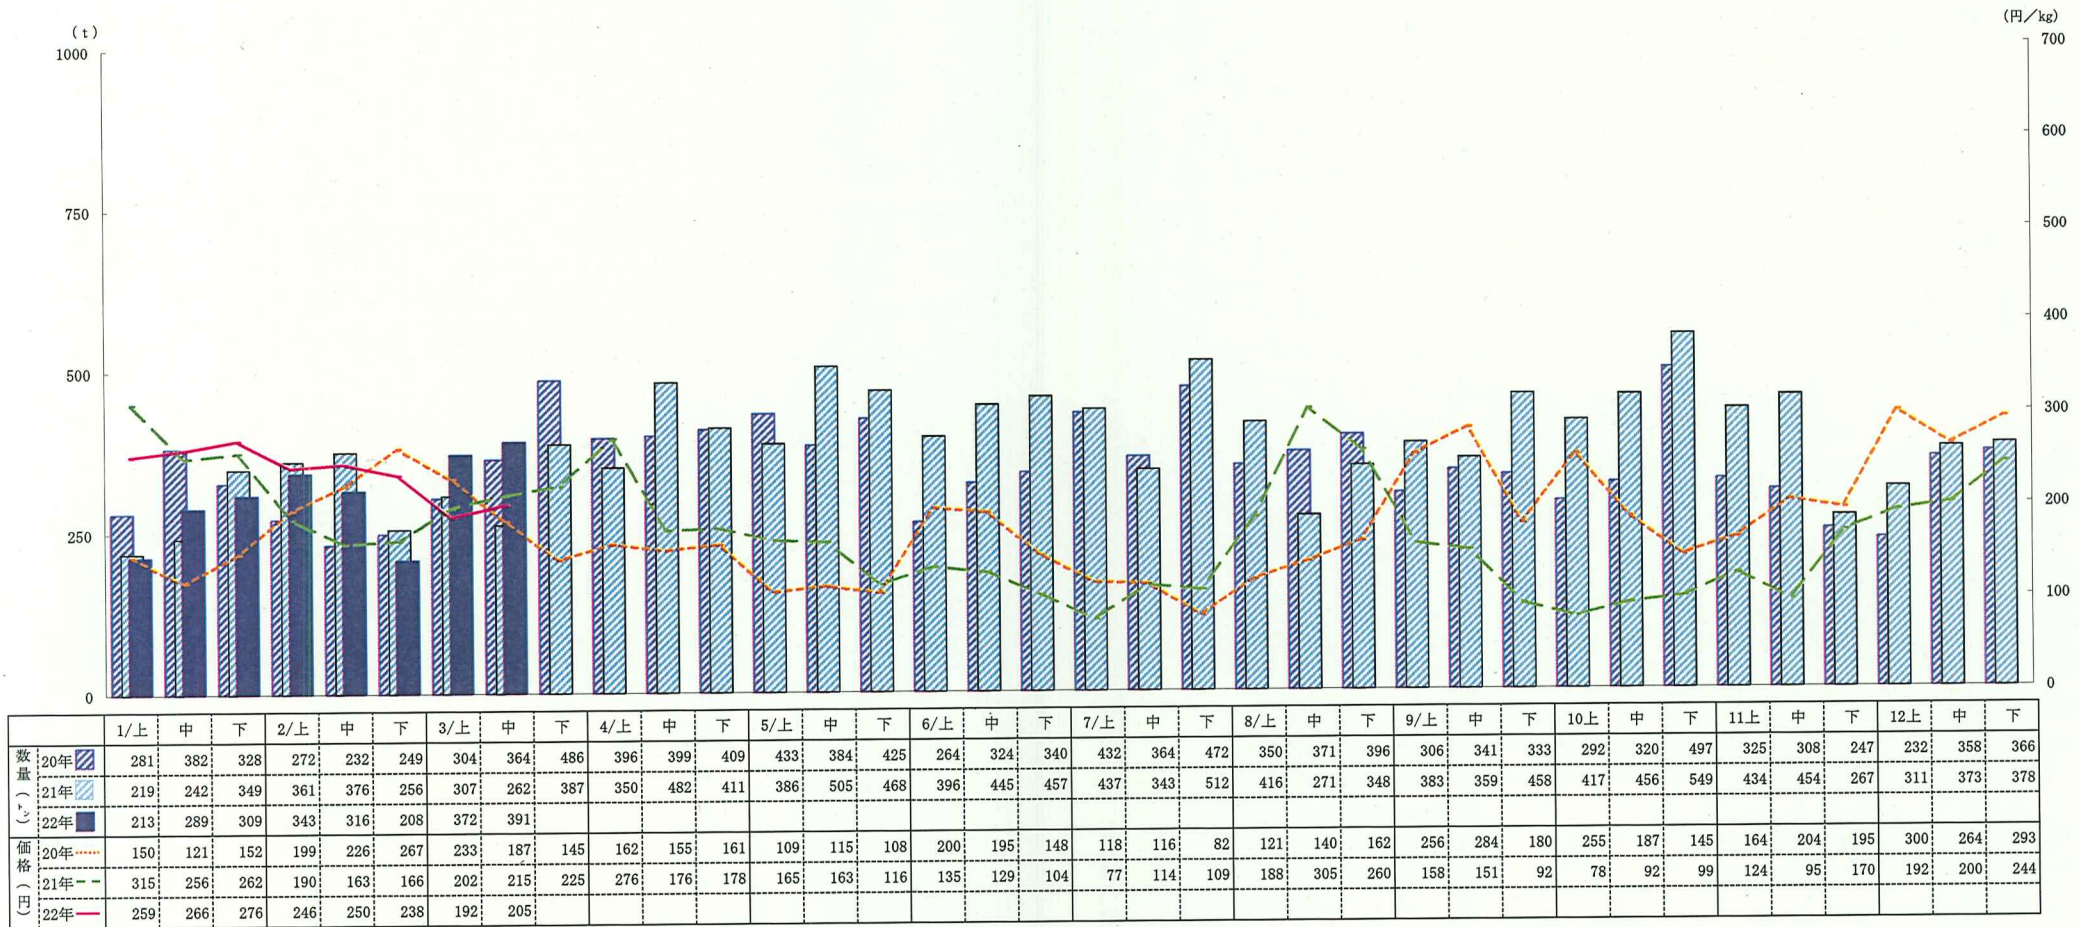

野菜の旬別卸売数量・価格の動向（大阪本場市場・レタス）

利用上の注意

- 1 卸売数量・価格には輸入品が含まれる。
- 2 当該期間内の閉市日数については年により異なる場合がある。
- 3 表中に使用した符号は次のとおりである。「0」・・・単位に満たないもの、「-」・・・事実のないもの