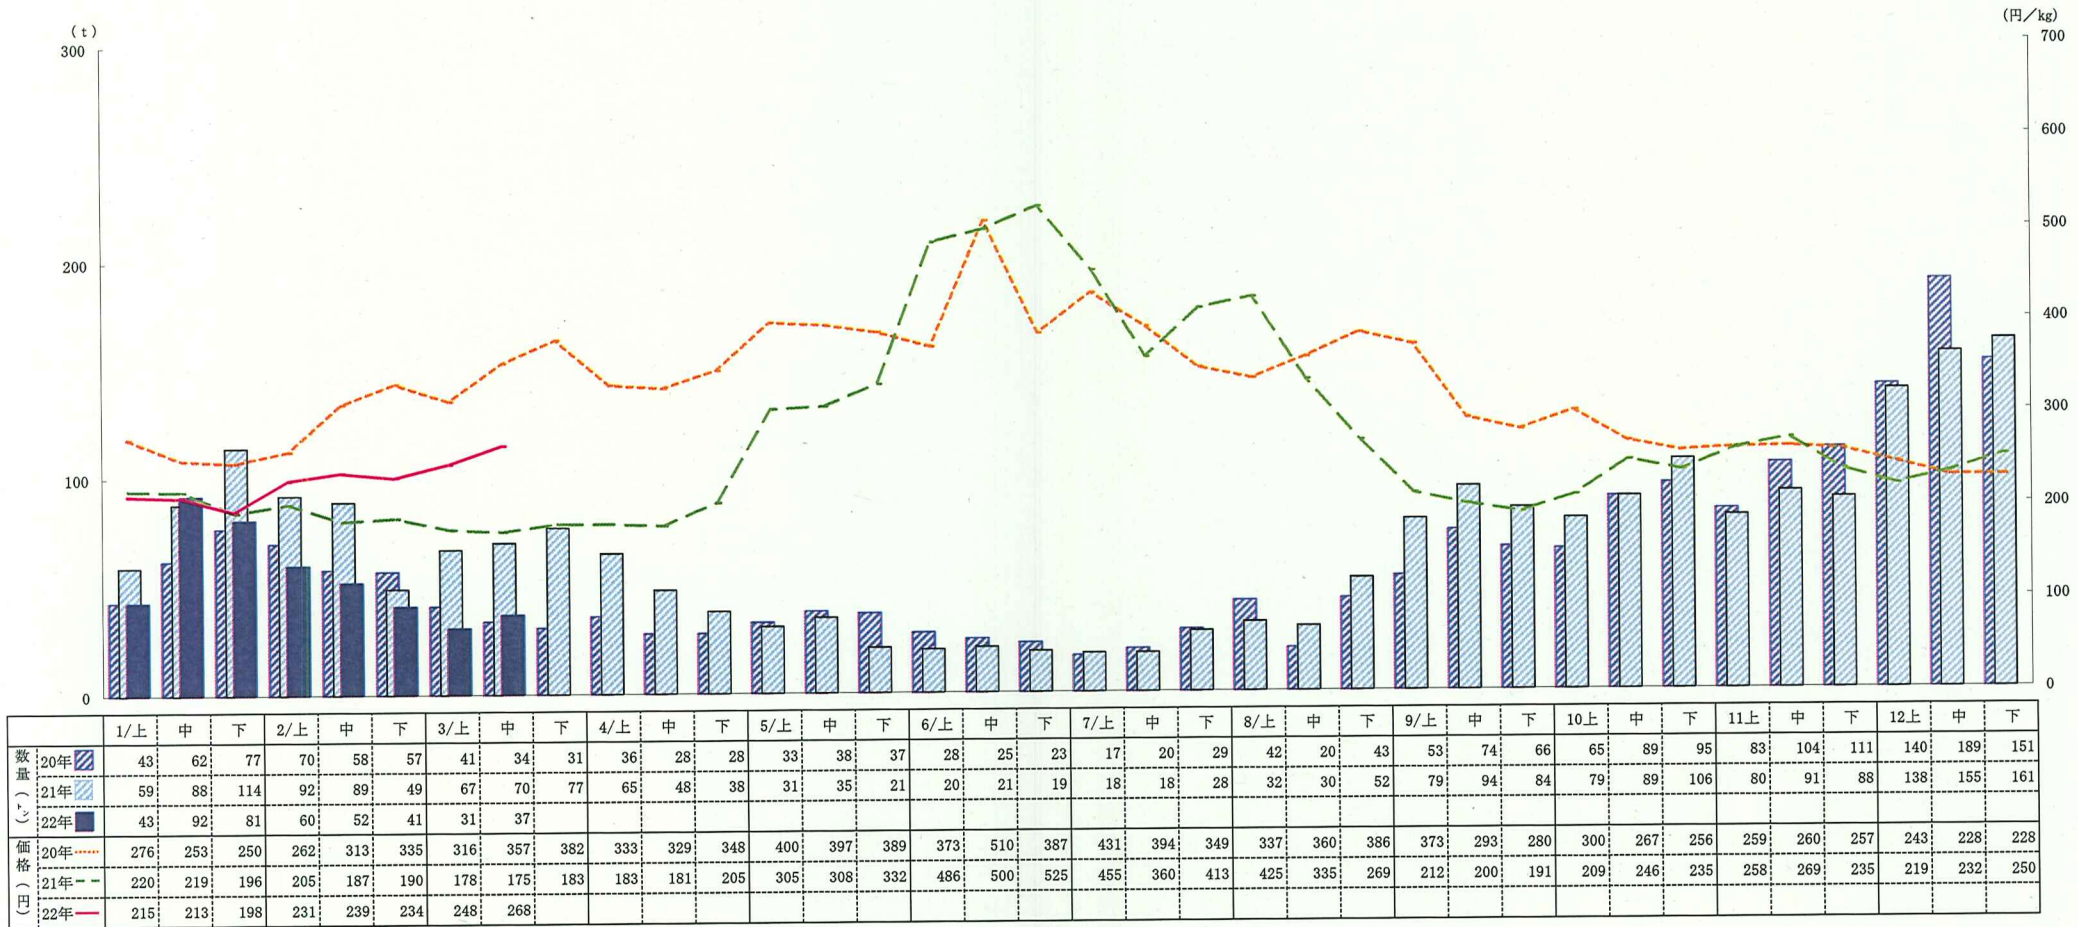

野菜の旬別卸売数量・価格の動向（大阪本場市場・さといも）

利用上の注意

- 1 卸売数量・価格には輸入品が含まれる。
- 2 当該期間内の閉市日数については年により異なる場合がある。
- 3 表中に使用した符号は次のとおりである。「0」・・・単位に満たないもの、「-」・・・事実のないもの