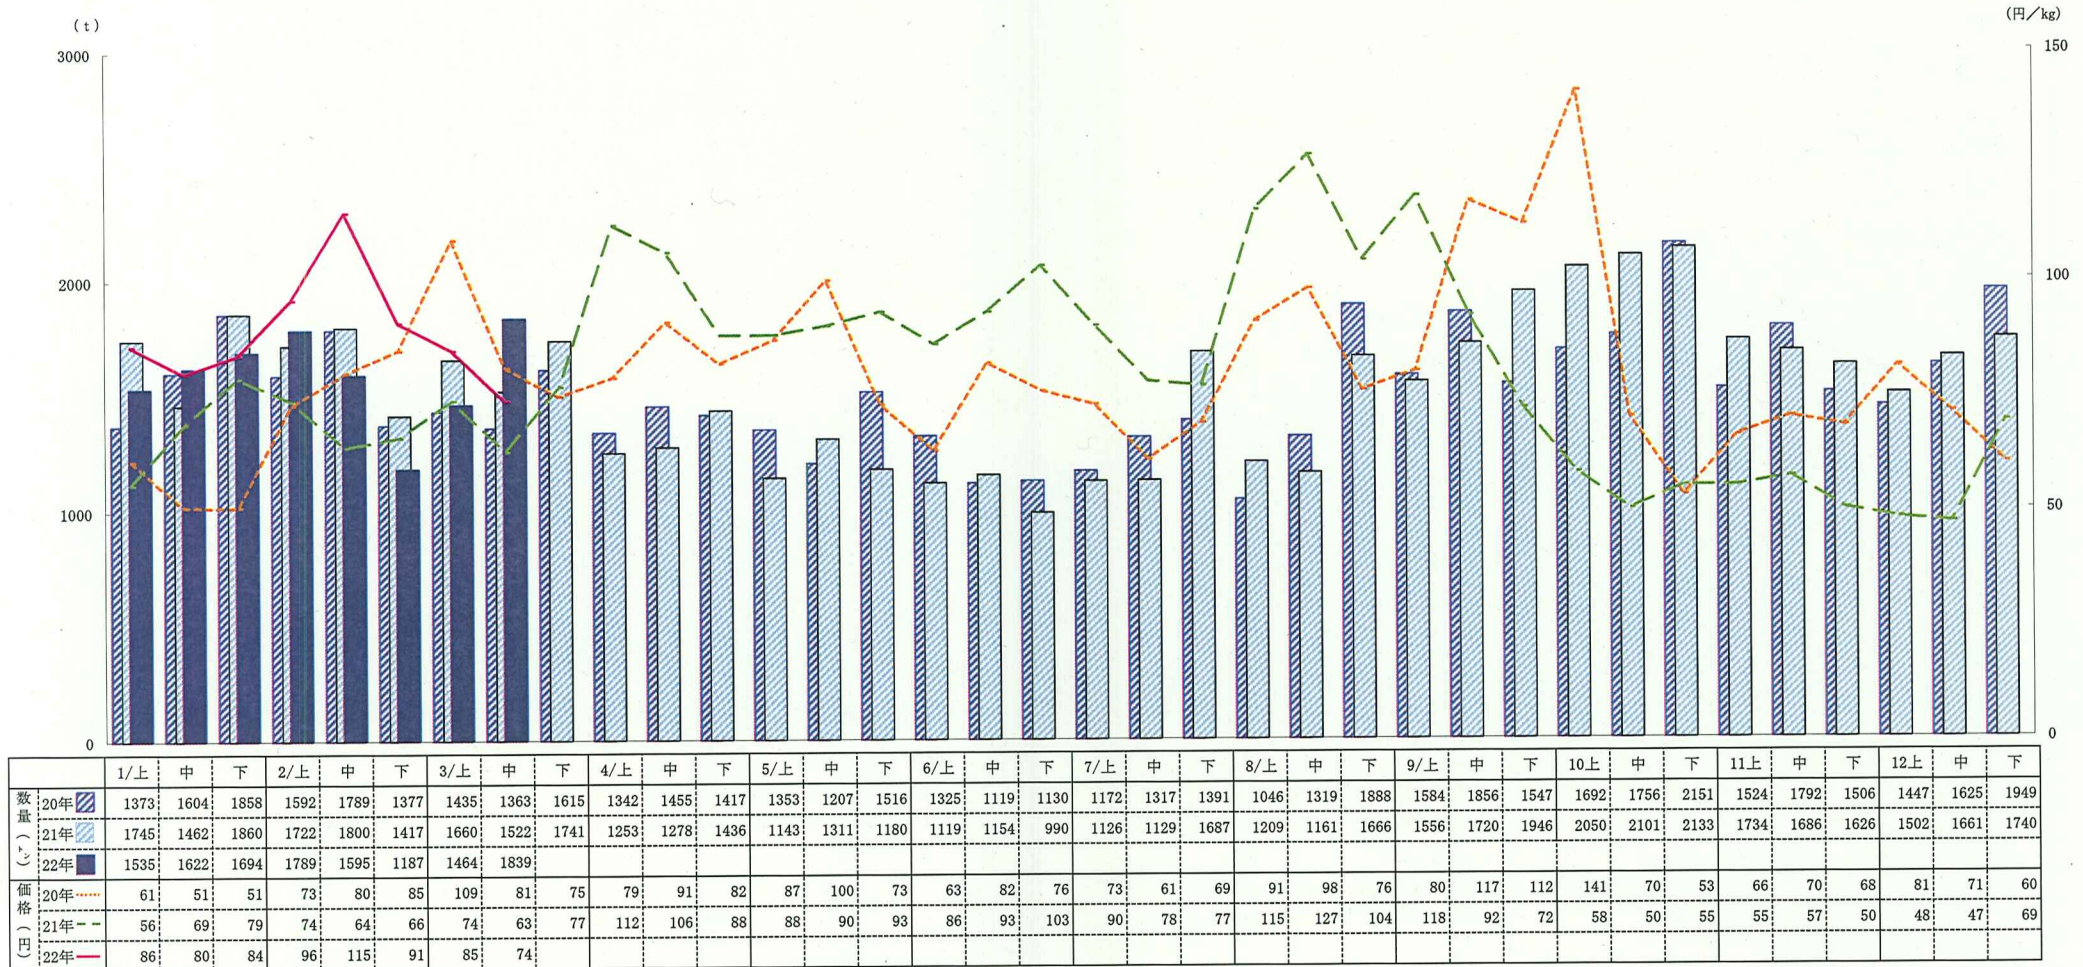

野菜の旬別卸売数量・価格の動向（東京大田市場・だいこん）

利用上の注意

- 卸売数量・価格には輸入品が含まれる。
- 当該期間内の開市日数については年により異なる場合がある。
- 表中に使用した符号は次のとおりである。「0」・・・単位に満たないもの、「-」・・・事実のないもの