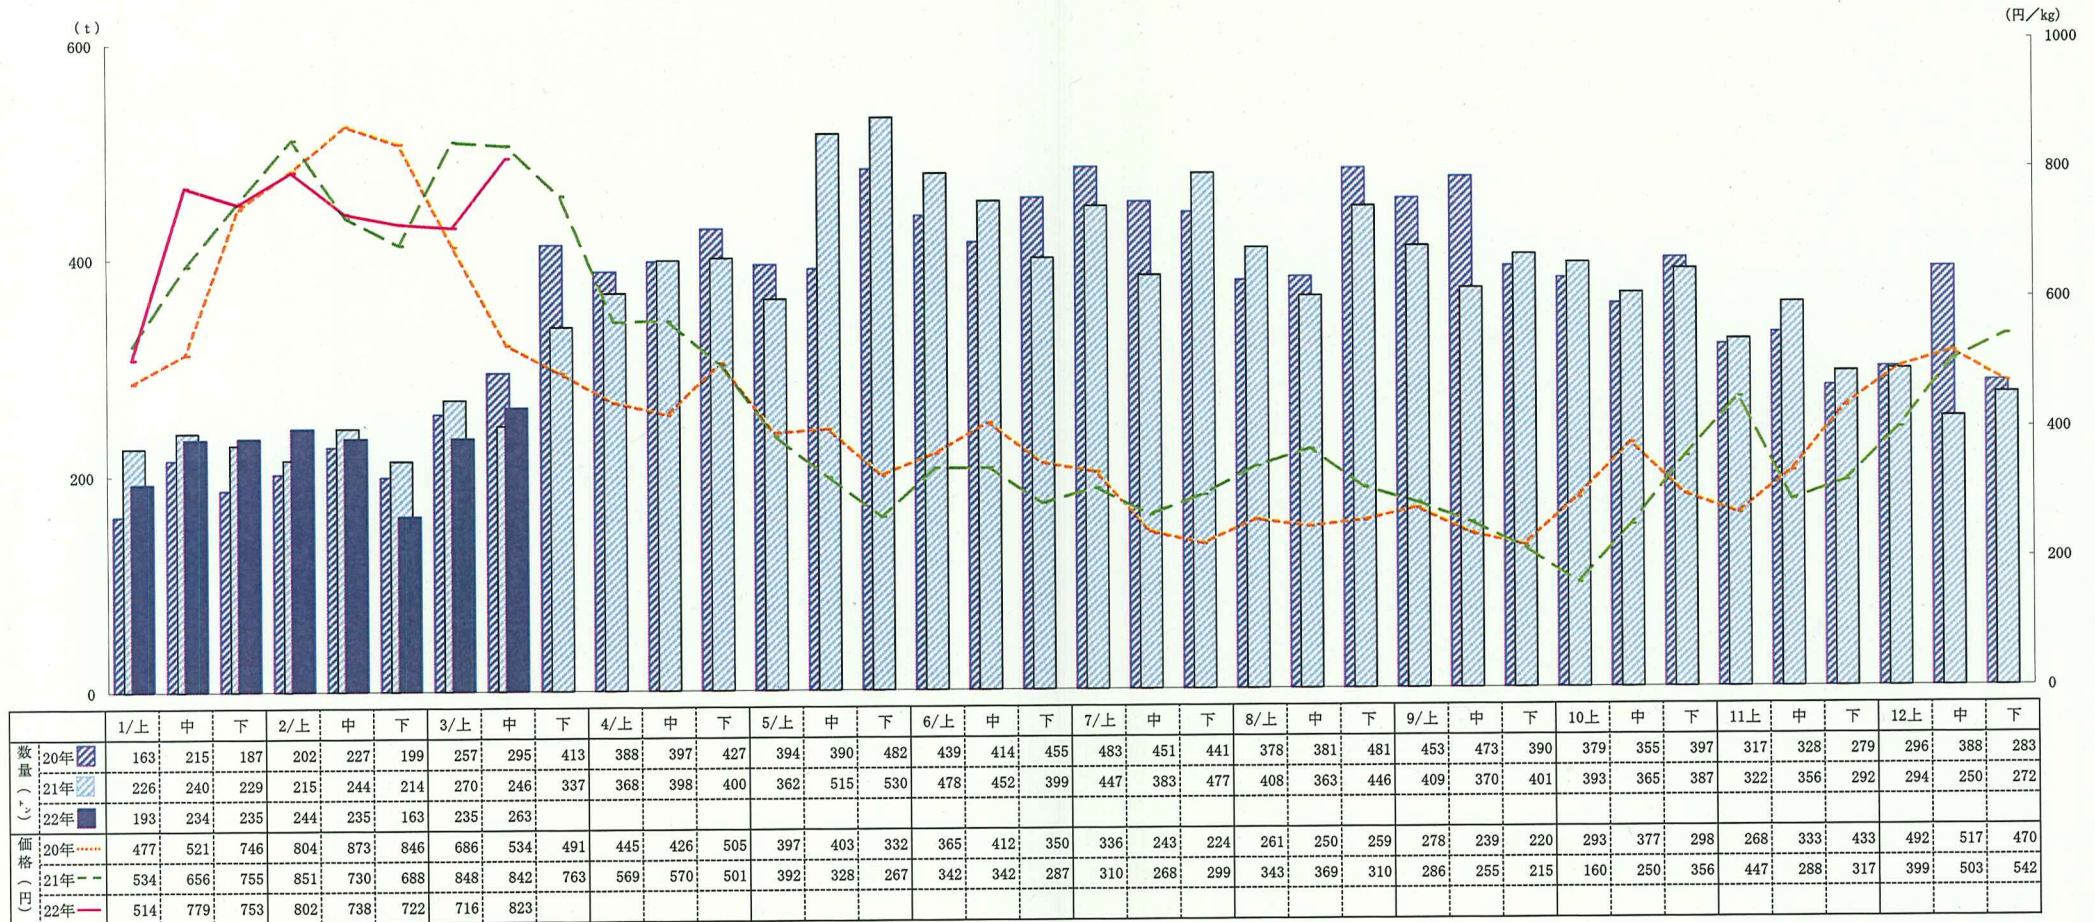

# 野菜の旬別卸売数量・価格の動向（東京大田市場・ピーマン）

利用上の注意

- 卸売数量・価格には輸入品が含まれる。
- 当該期間内の開市日数については年により異なる場合がある。
- 表中に使用した符号は次のとおりである。「0」・・・単位に満たないもの、「-」・・・事実のないもの