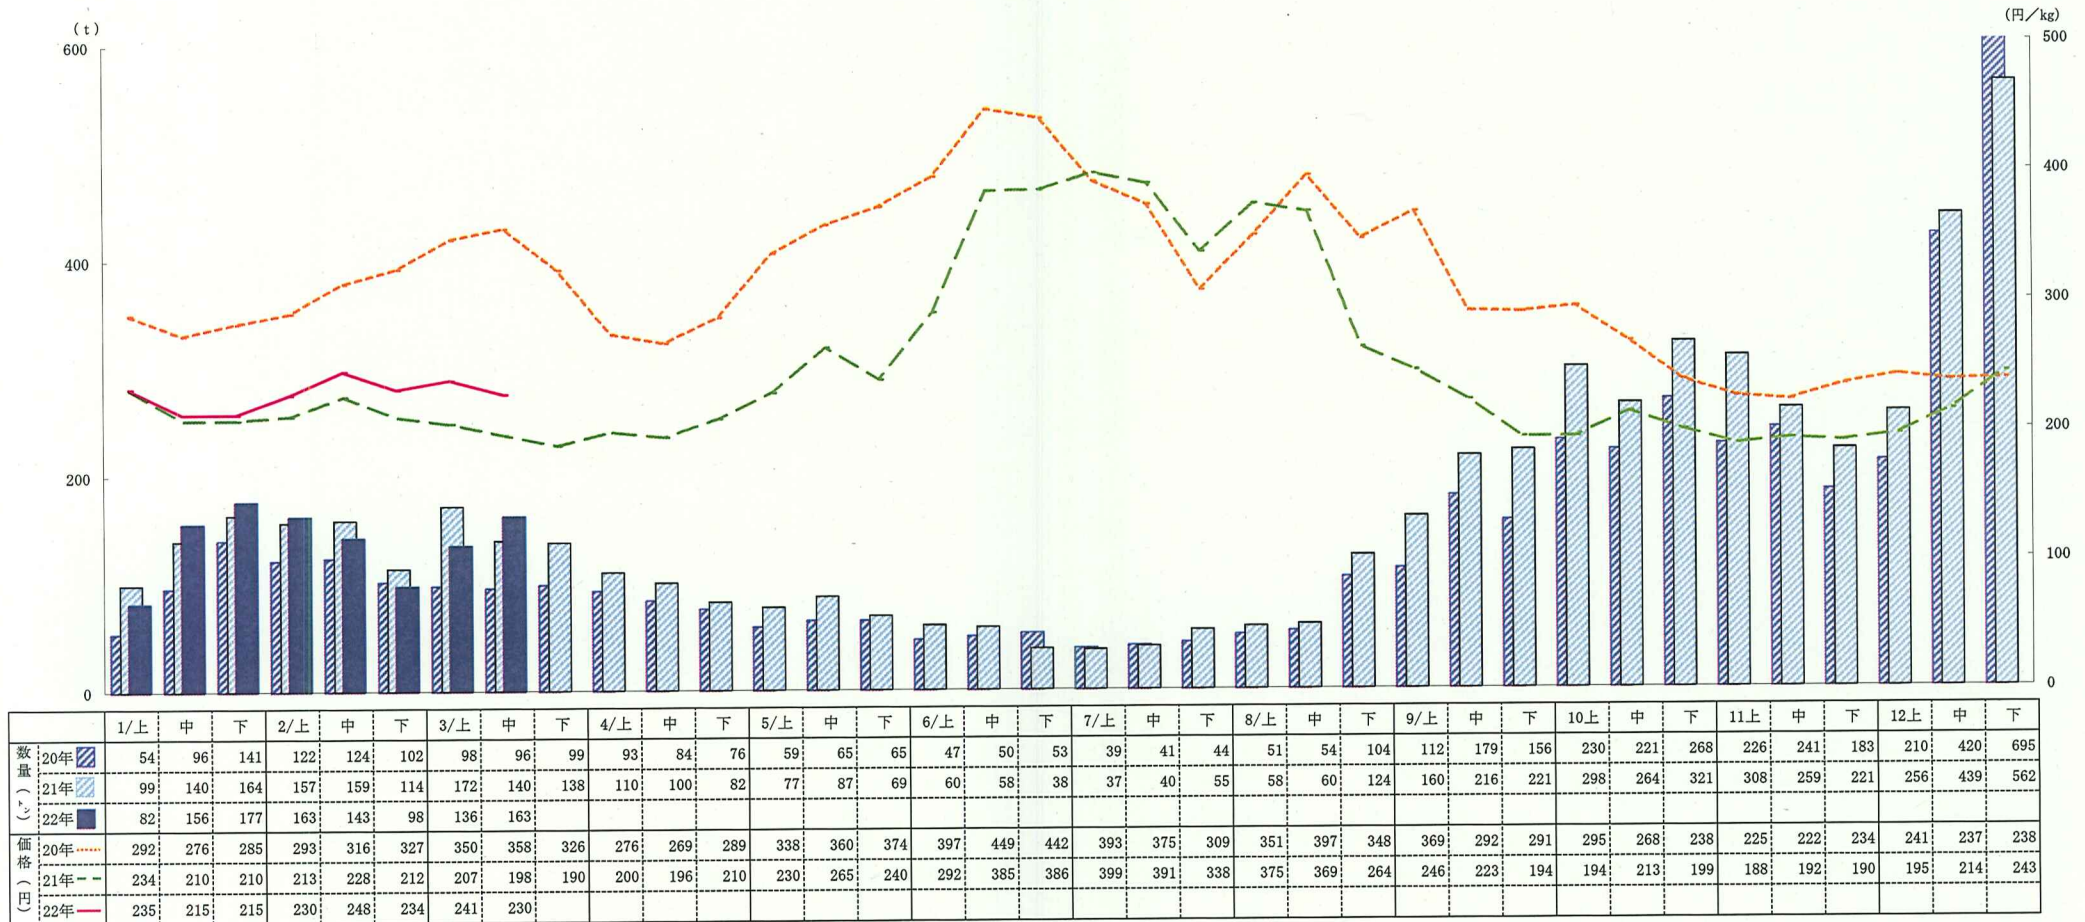

野菜の旬別卸売数量・価格の動向（東京大田市場・さといも）

利用上の注意

- 卸売数量・価格には輸出品が含まれる。
- 当該期間内の開市日数については年により異なる場合がある。
- 表中に使用した符号は次のとおりである。「0」・・・単位に満たないもの、「-」・・・事実のないもの