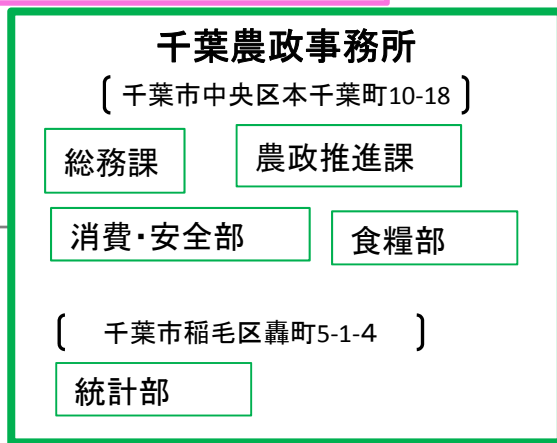

千葉農政事務所は平成23年9月1日から千葉地域センター（及び君津支所と匝瑳支所）になります！

別添
3

農林水産省設置法改正に伴い、現行の千葉農政事務所（地域課、統計・情報センターを含む。）が組織再編され、「千葉地域センター」になり、そのもとには「君津支所」と「匝瑳支所」を置き、千葉市、君津市と匝瑳市に拠点を集約します。（出張等によりご不便の無いよう努めます）
再編後の地域センターでは、戸別所得補償制度等の農業経営の安定や農山漁村における6次産業化、食の安全・安心確保等の業務に取り組むとともに農林水産省所管施策の情報等を提供します。また、支所では、戸別所得補償制度の窓口業務や統計調査等に取り組みます。

組織再編の概要

〔 現 行 〕

関東農政局（さいたま市）