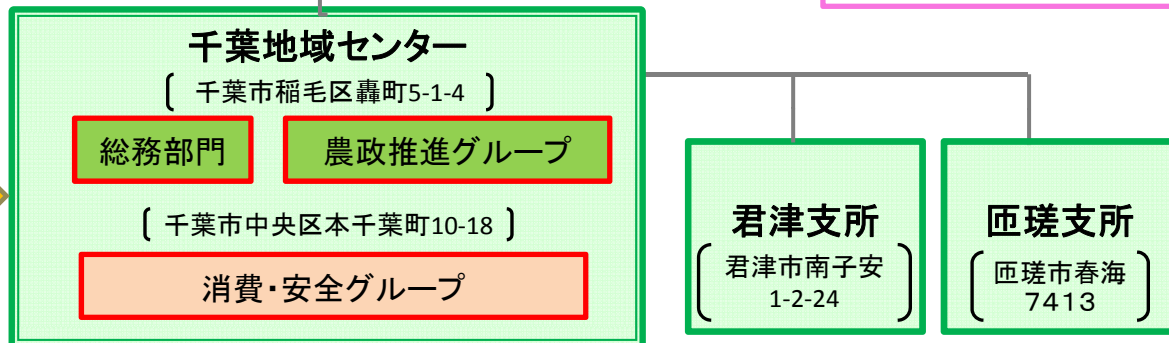

# 千葉農政事務所は平成23年9月1日から千葉地域センター（及び君津支所と匝瑳支所）になります！

別添  
3

農林水産省設置法改正に伴い、現行の千葉農政事務所（地域課、統計・情報センターを含む。）が組織再編され、「千葉地域センター」になり、そのもとには「君津支所」と「匝瑳支所」を置き、千葉市、君津市と匝瑳市に拠点を集約します。（出張等によりご不便の無いよう努めます）  
再編後の地域センターでは、戸別所得補償制度等の農業経営の安定や農山漁村における6次産業化、食の安全・安心確保等の業務に取り組むとともに農林水産省所管施策の情報等を提供します。また、支所では、戸別所得補償制度の窓口業務や統計調査等に取り組みます。

## 組織再編の概要

〔 現 行 〕

関東農政局（さいたま市）

〔 再 編 後 〕

関東農政局（さいたま市）

### ◆各グループの業務と窓口（主なもの）

- 総務部門 〔入札・調達等〕 043-253-9211
- 農政推進グループ 〔戸別所得補償制度の実施、6次産業化、容器・食品リサイクル、統計調査等〕 043-251-8307
- 消費・安全グループ 〔JAS法に基づく食品表示適正化、米トレサ法・改正食糧法に基づく米流通監視、牛トレサ、消費者相談、食育等（食品表示110番）〕 043-224-5613  
043-224-5613
- 君津支所（戸別所得補償、統計調査、牛トレサ等） 0439-54-1251
- 匝瑳支所（戸別所得補償、統計調査、牛トレサ等） 0479-72-0341
- ★詳しくは、組織再編後に、直接下記までお問い合わせください。  
千葉地域センター代表（総合窓口） 043-253-9211