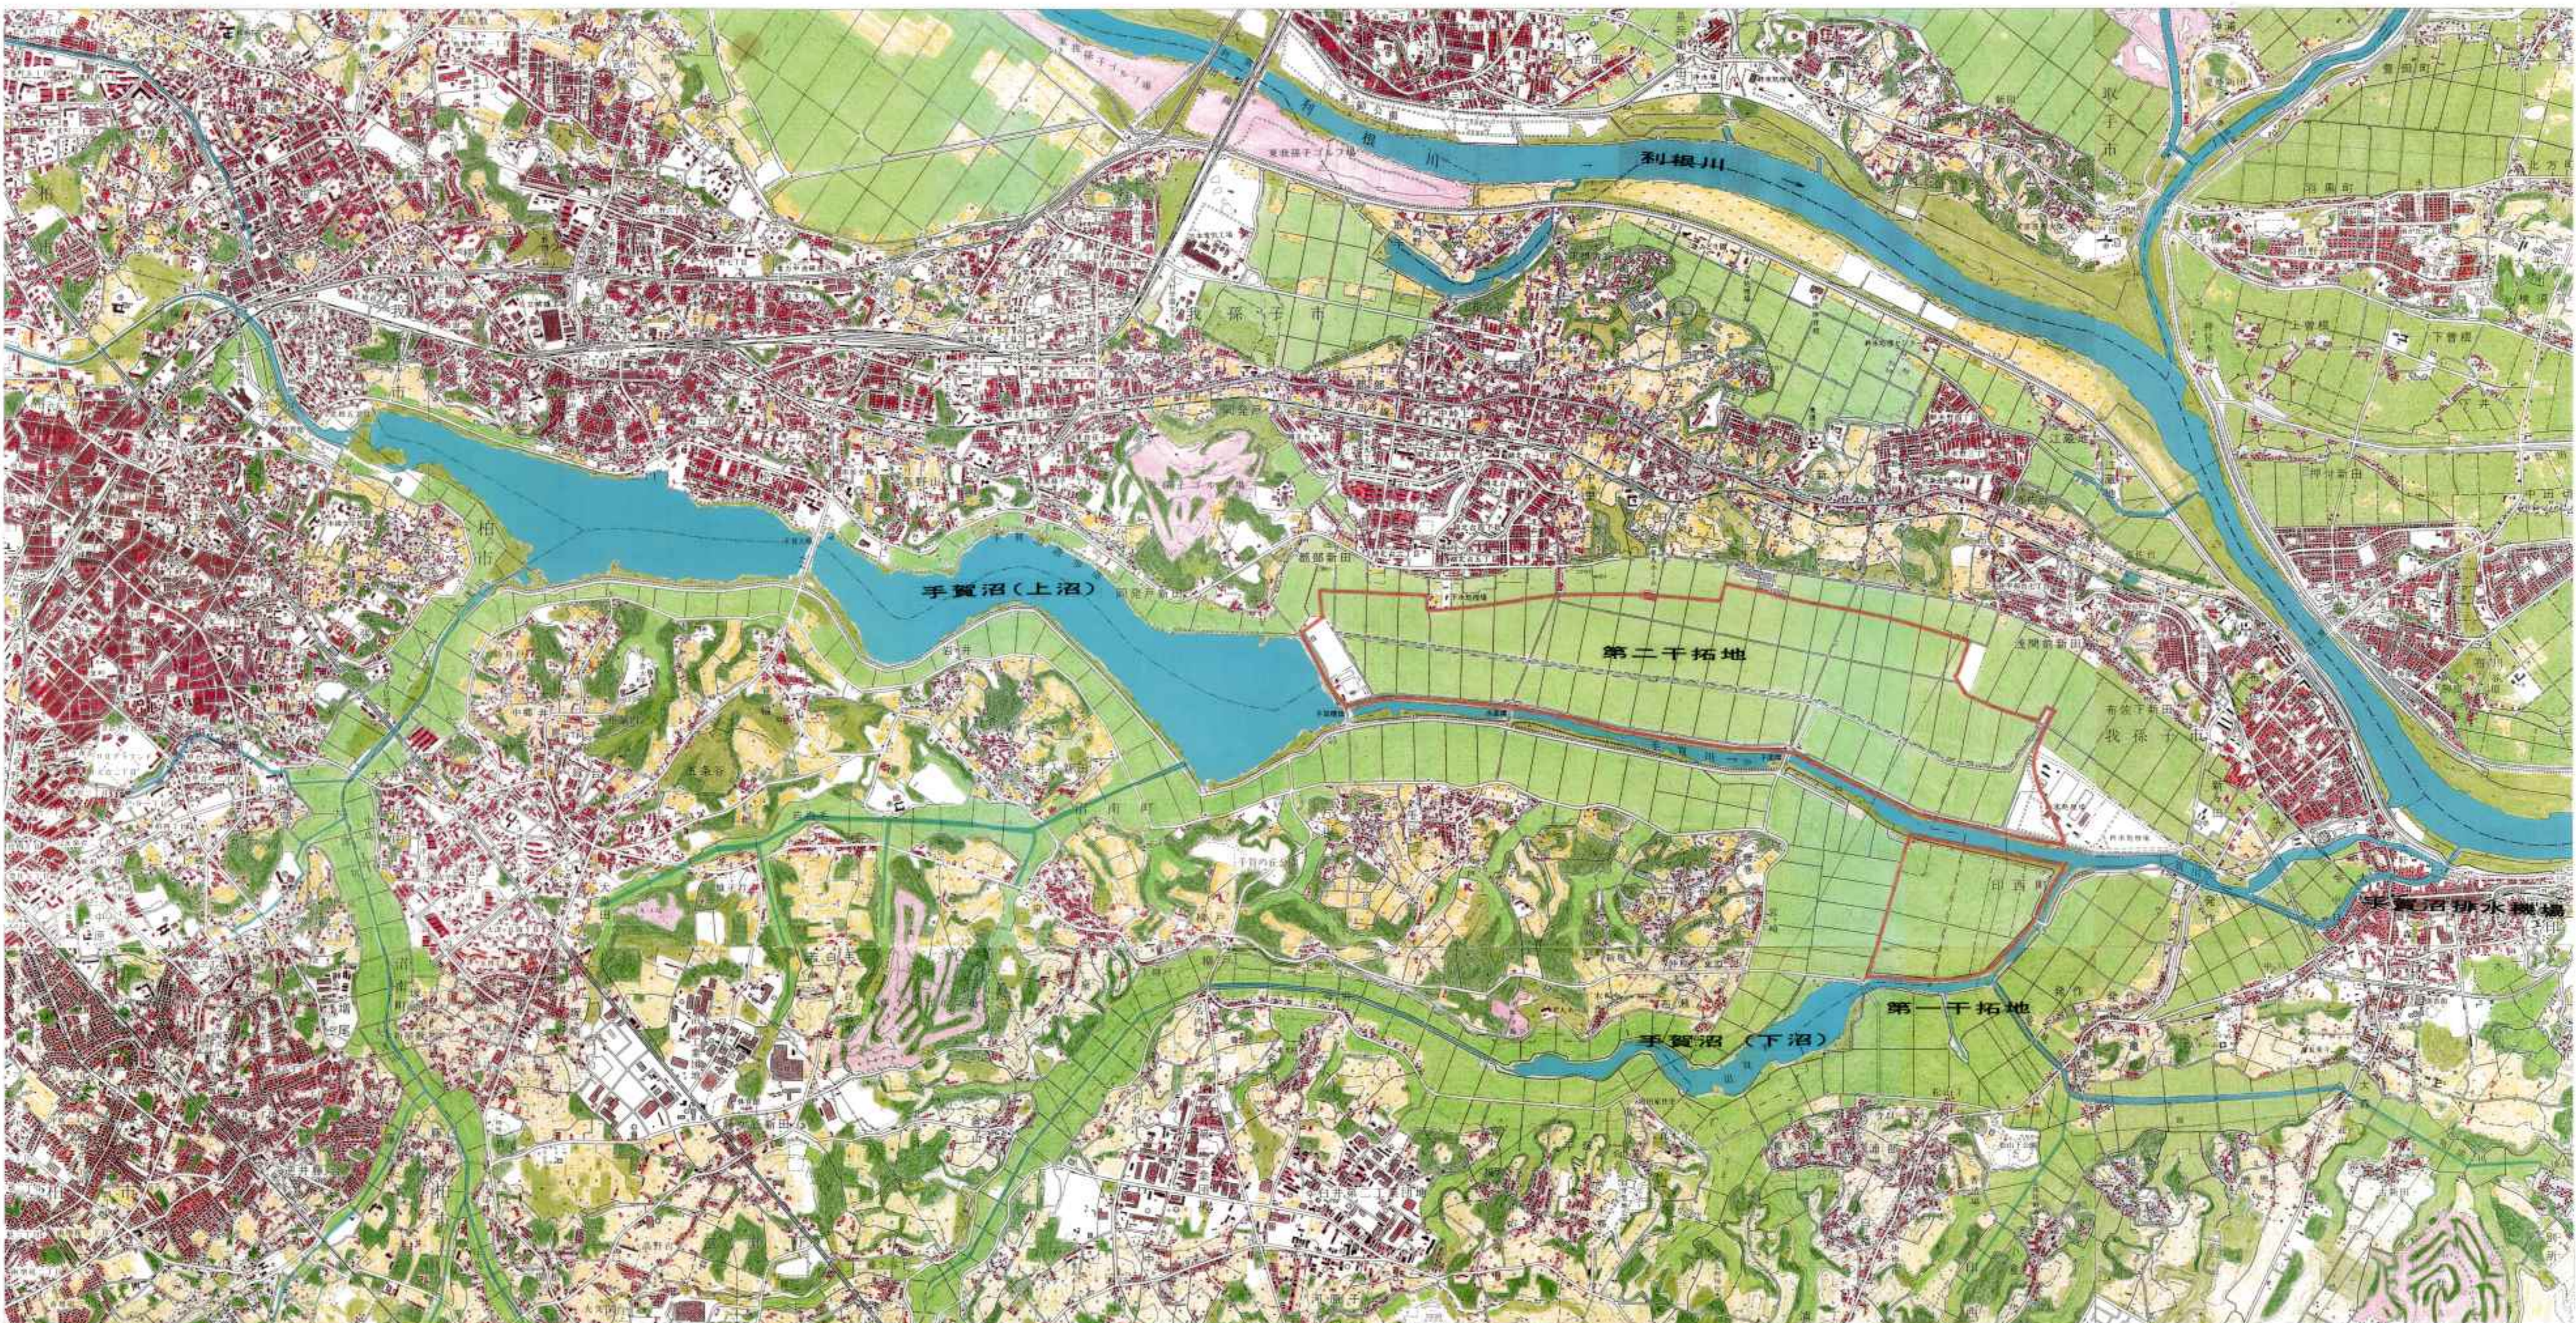

手賀沼の昔と今

凡 例			
	田		荒地
	畑		住宅
	樹林		ゴルフ場

干拓前の手賀沼(昭和30年頃)

干拓後の手賀沼(平成10年頃)