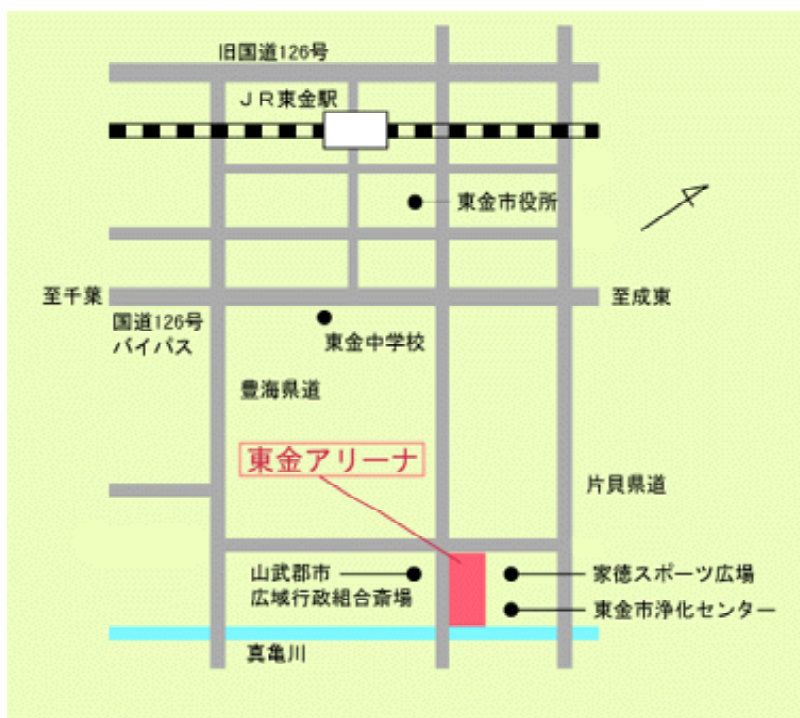

会場地図

< 東金文化・スポーツ振興財団 東金アリーナ >

所在地：東金市堀上 1361-1

電話：0475-50-1715

※ 駐車場は、東金アリーナの駐車場が利用できます。

ただし、駐車場での事故や盗難については責任を負いかねますので
ご了承ください。

「東金市東金アリーナ」ホームページから