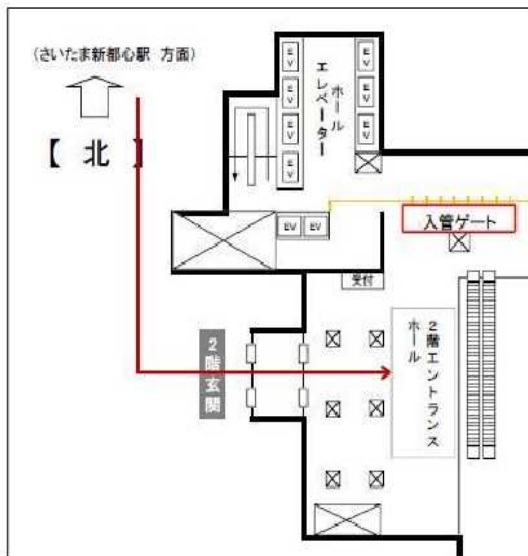

会場案内図

【最寄り駅】

JR京浜東北線・宇都宮線・高崎線 「さいたま新都心」駅下車徒歩7分

JR埼京線「北与野」駅 下車 徒歩10分

(歩行者デッキでつながっています。)

公共交通機関のご利用をお願いします。

<合同庁舎2号館 2階 案内図>

さいたま新都心合同庁舎2号館へ入館の際、2階エントランスホールに**専用の受付**を設置いたします。