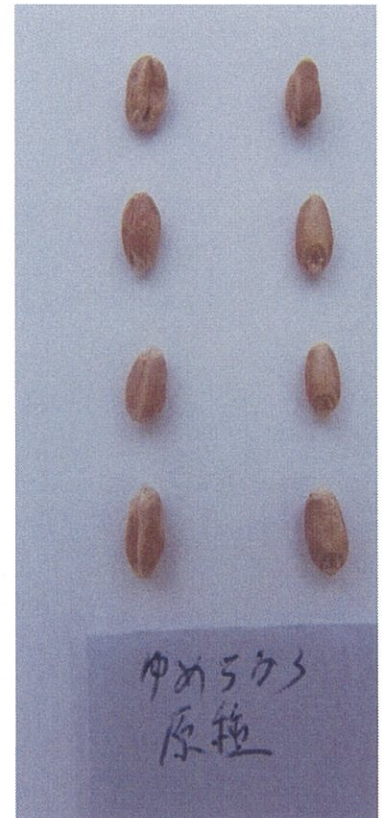

4) 品種鑑定上の特徴
ゆめちから

品種、産地比較写真

別紙資料

長野県川上村産

長野県麻績村産

北海道産

ゆめかおり

ユメアサヒ

シラネ