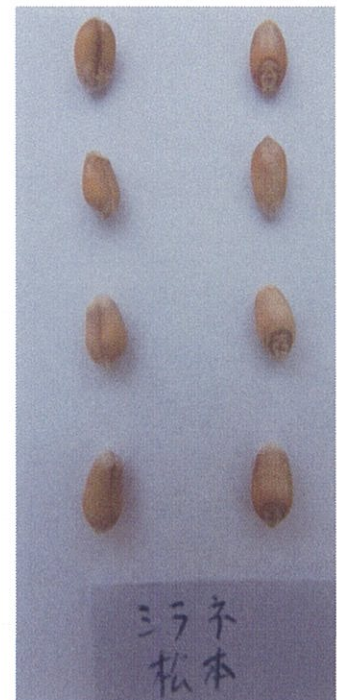

4) 品種鑑定上の特徴
ゆめちから

品種、産地比較写真

別紙資料

長野県川上村産

長野県麻績村産

北海道産

ゆめかおり

ユメアサヒ

シラネ