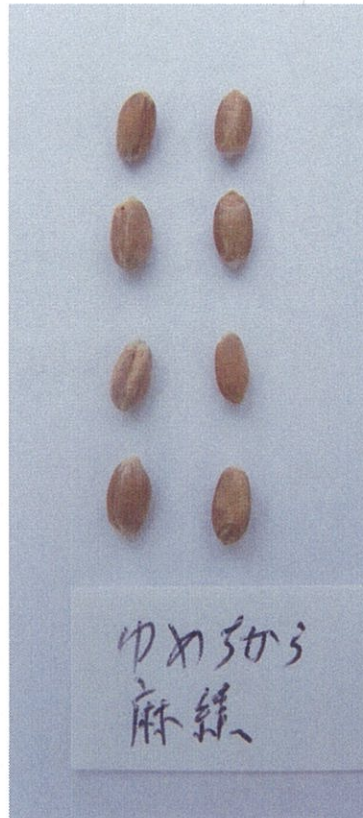

4) 品種鑑定上の特徴
ゆめちから

品種、産地比較写真

別紙資料

長野県川上村産

長野県麻績村産

北海道産

ゆめかおり

ユメアサヒ

シラネ