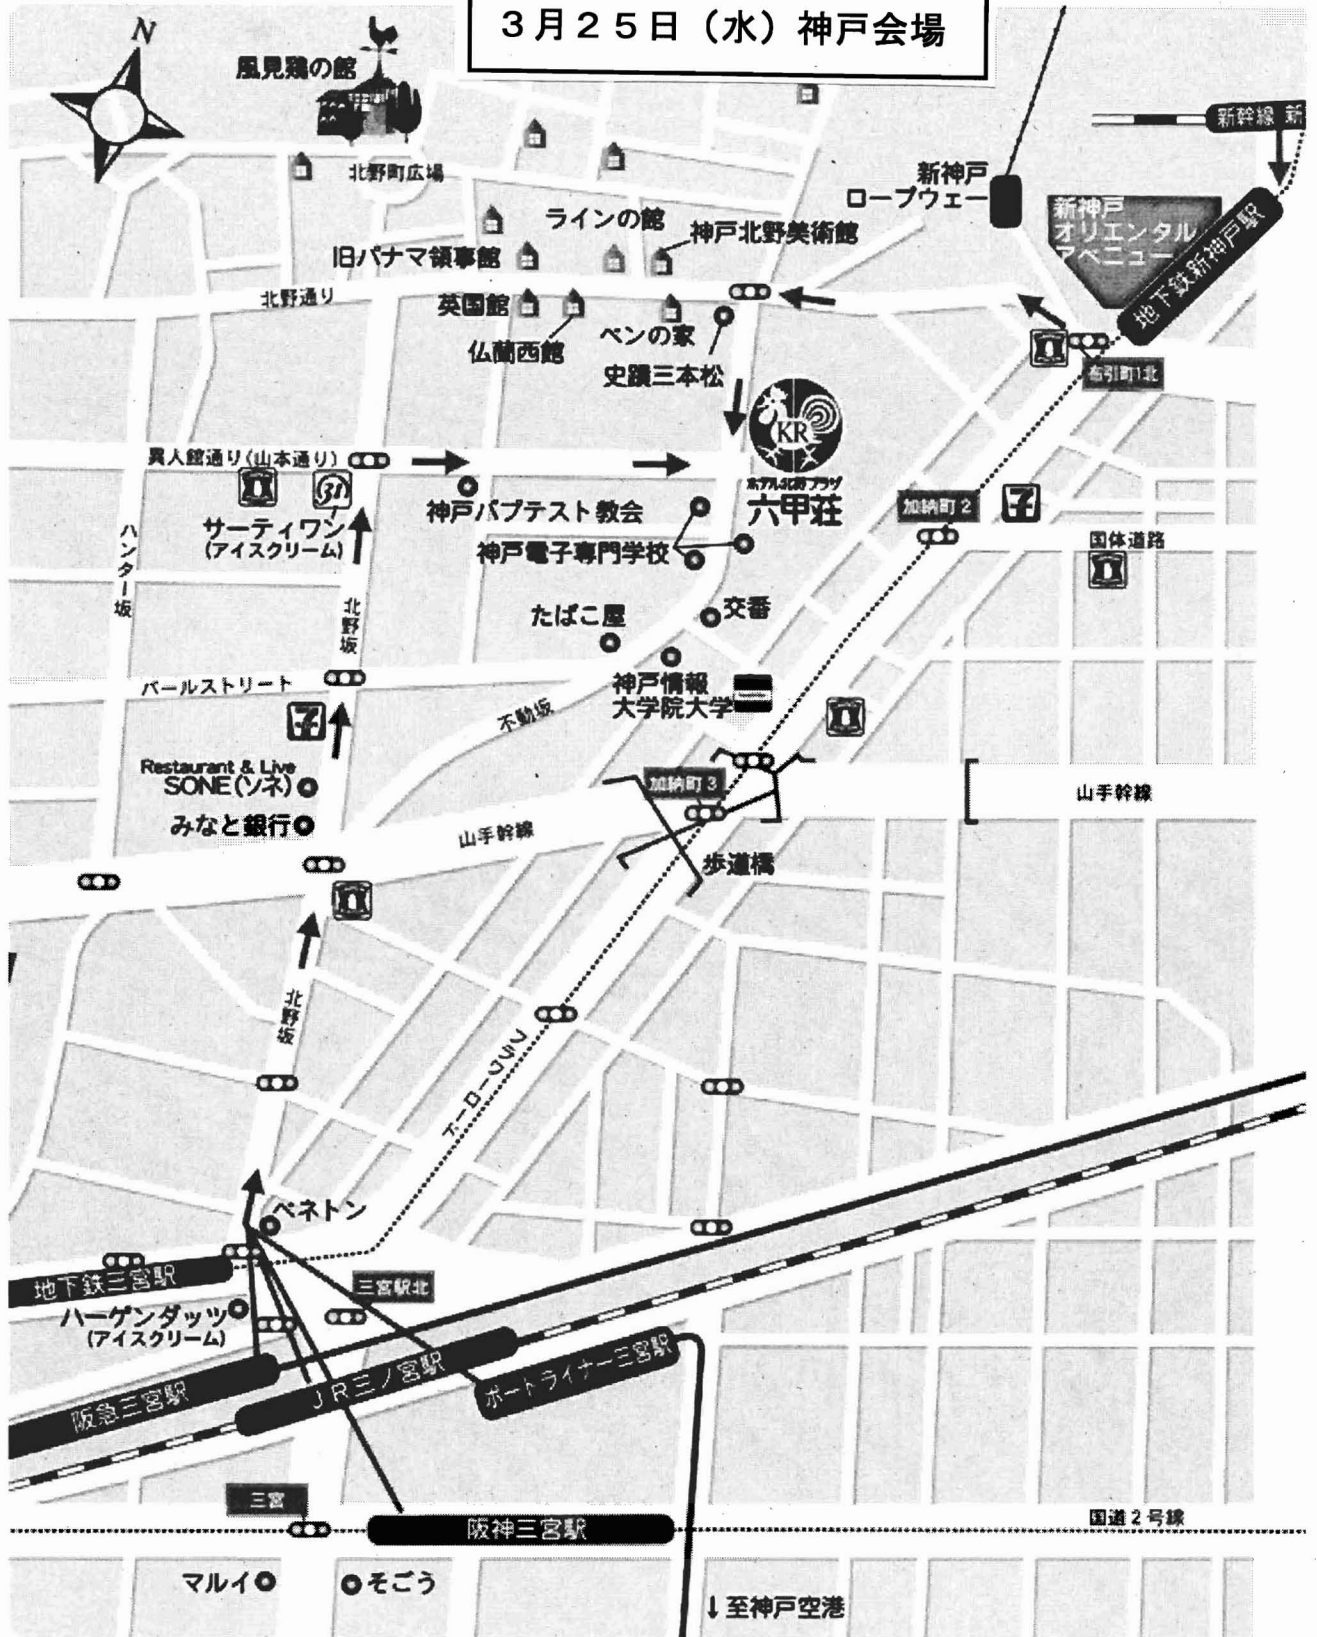

3月25日(水) 神戸会場

三宮駅・新神戸駅から徒歩でお越しの方

三宮駅からのアクセス

- J.R・阪急・阪神・地下鉄「三宮駅」より北へ徒歩約12分
- J.R・阪急・阪神・地下鉄「三宮駅」よりタクシー約5分

新神戸駅からのアクセス

- 新幹線・地下鉄「新神戸駅」より南西へ徒歩約12分
- 新幹線・地下鉄「新神戸駅」よりタクシー約5分