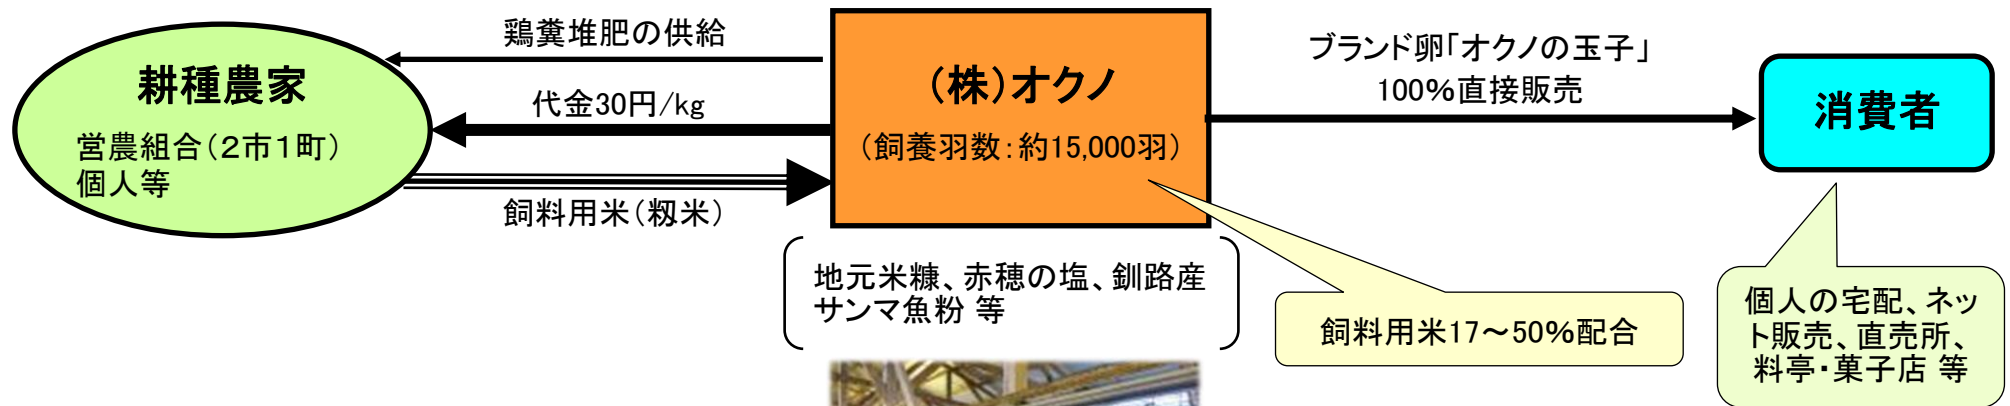

【採卵鶏】（兵庫県（株）オクノ）

- （株）オクノは、輸入飼料価格の高騰等による生産コストの増大に対応するため、平成21年に地元の加古川市の稲作農家及び関係機関と協力して「飼料用米生産組合」を設立。国産飼料を活用した畜産物の差別化の取組を開始。
- 飼料用米のほか、釧路産サンマ魚粉、地元農協の米糠、赤穂の塩等、厳選した国産原料を自家配合した飼料を採卵鶏に給与。
- 生産した卵を、農場ブランド卵「オクノの玉子」として、個人への宅配やインターネット販売、直売所等で100%直接販売。

○ 飼料用米の生産状況

	H23	H24	H25	H26	H27	H28	H29	H30	R01	R02
作付面積 (ha)	15.0	13.0	15.4	20.9	21.4	26.3	25.1	29.3	29.8	37.1
生産量(t)	87.0	71.5	79.0	125.1	149.5	160.0	156.0	172.0	187.1	239
単収 (kg/10a)	580.0	549.0	511.4	598.6	698.6	608.4	621.5	587.0	627.5	644