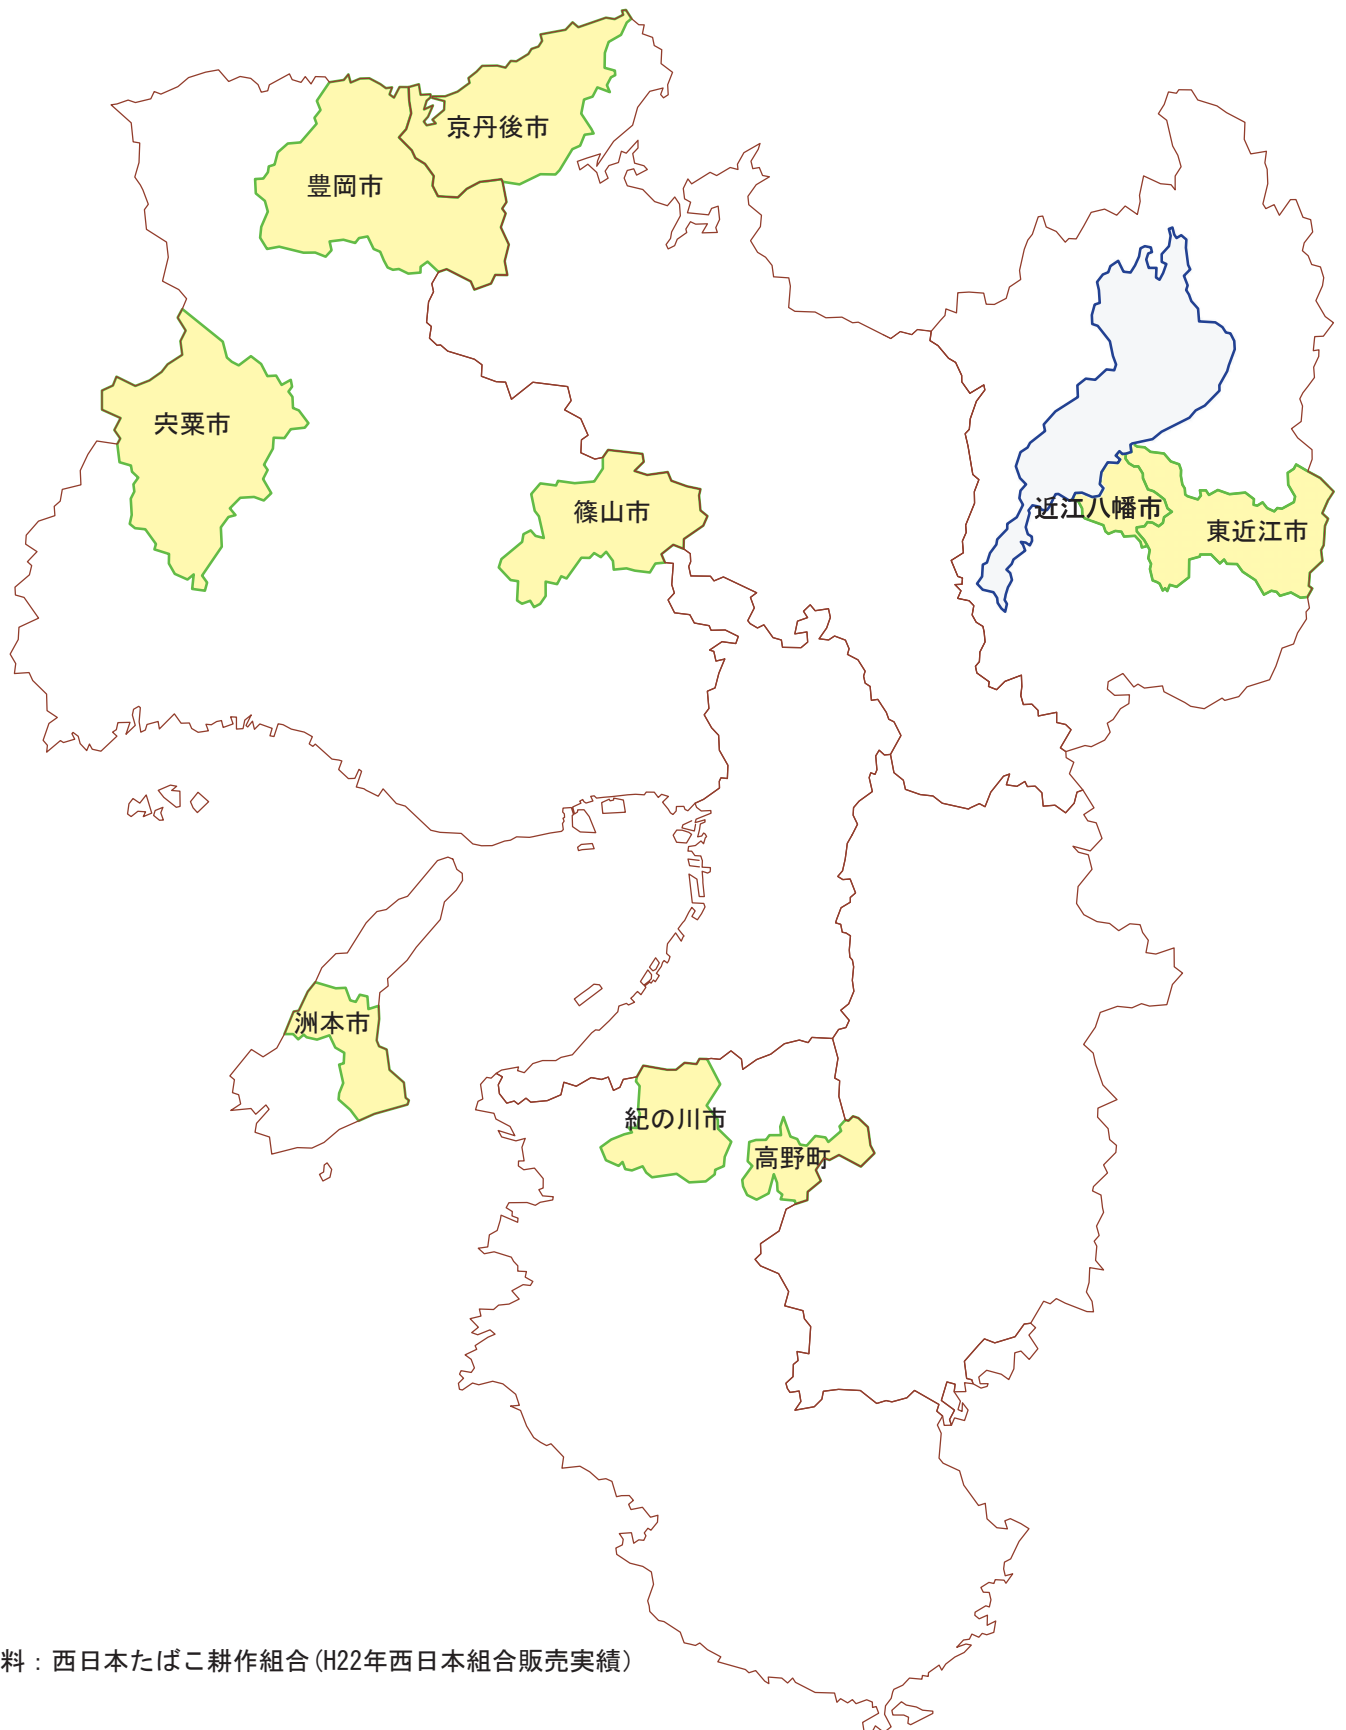

# 近畿地域の葉たばこの栽培市町村

資料：西日本たばこ耕作組合 (H22年西日本組合販売実績)