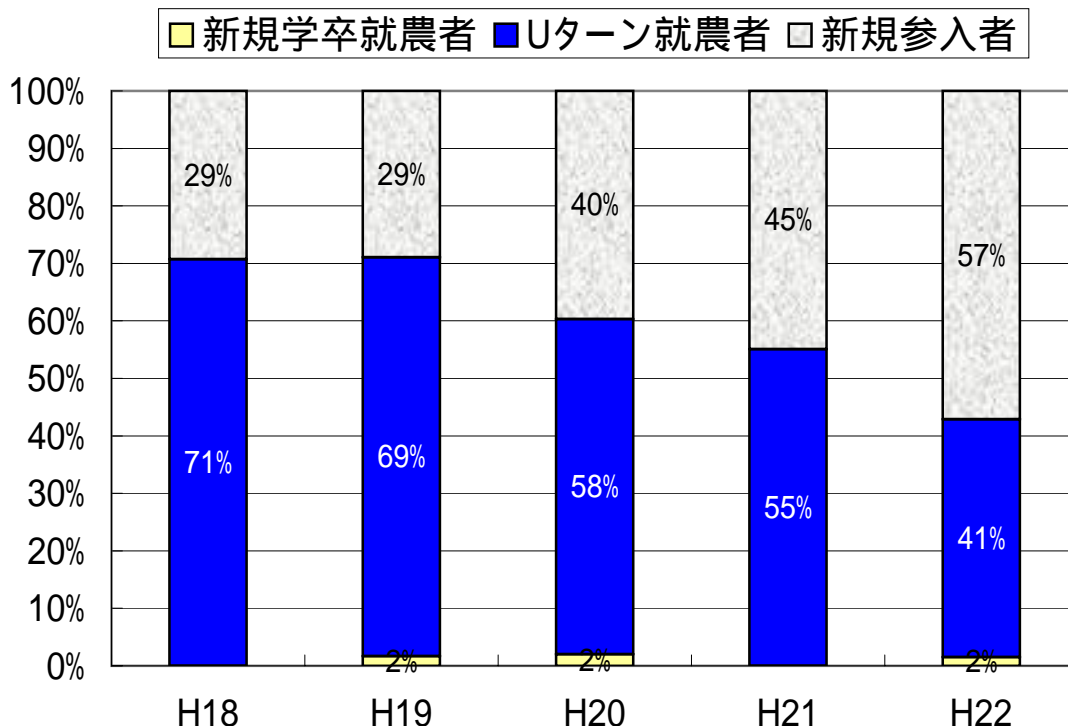

近畿における新規就農者数(中・高年:40歳以上)

- H22年新規就農調査結果(近畿農政局調べ) -

1 新規就農者数の推移

資料:近畿農政局調べ

2 形態別シェアの推移

資料:近畿農政局調べ

3 府県別・形態別の新規就農者数

資料:近畿農政局調べ

4 新規就農者の部門別割合

資料:近畿農政局調べ