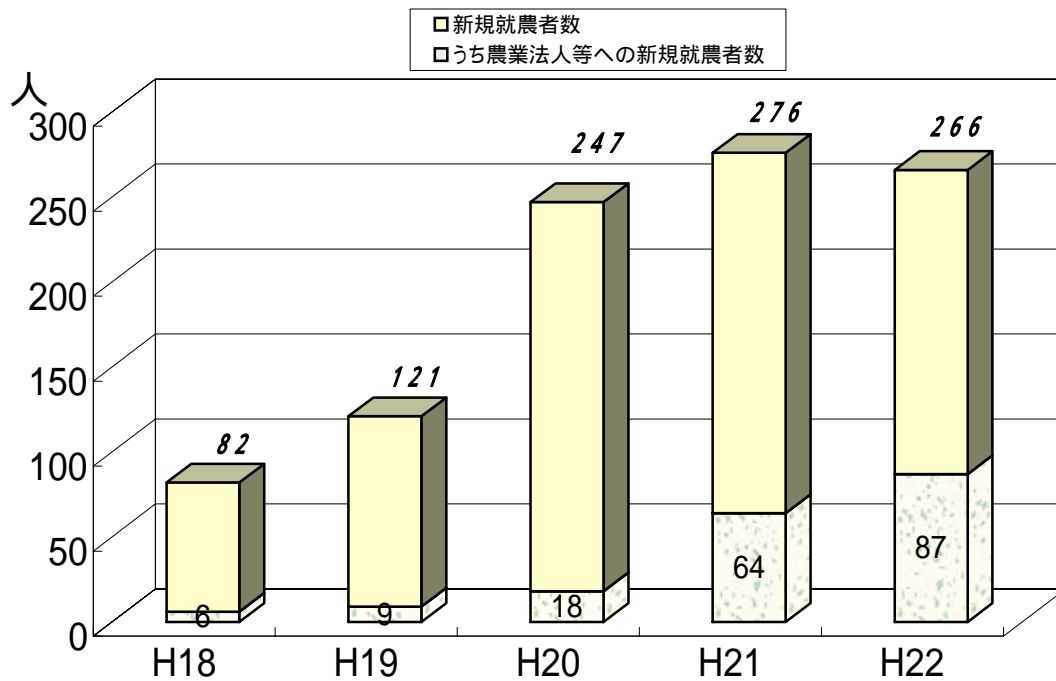

近畿における新規就農者数(中・高年:40歳以上)

- H22年新規就農調査結果(近畿農政局調べ) -

1 新規就農者数の推移

資料:近畿農政局調べ

2 形態別シェアの推移

資料:近畿農政局調べ

3 府県別・形態別の新規就農者数

資料:近畿農政局調べ

4 新規就農者の部門別割合

資料:近畿農政局調べ