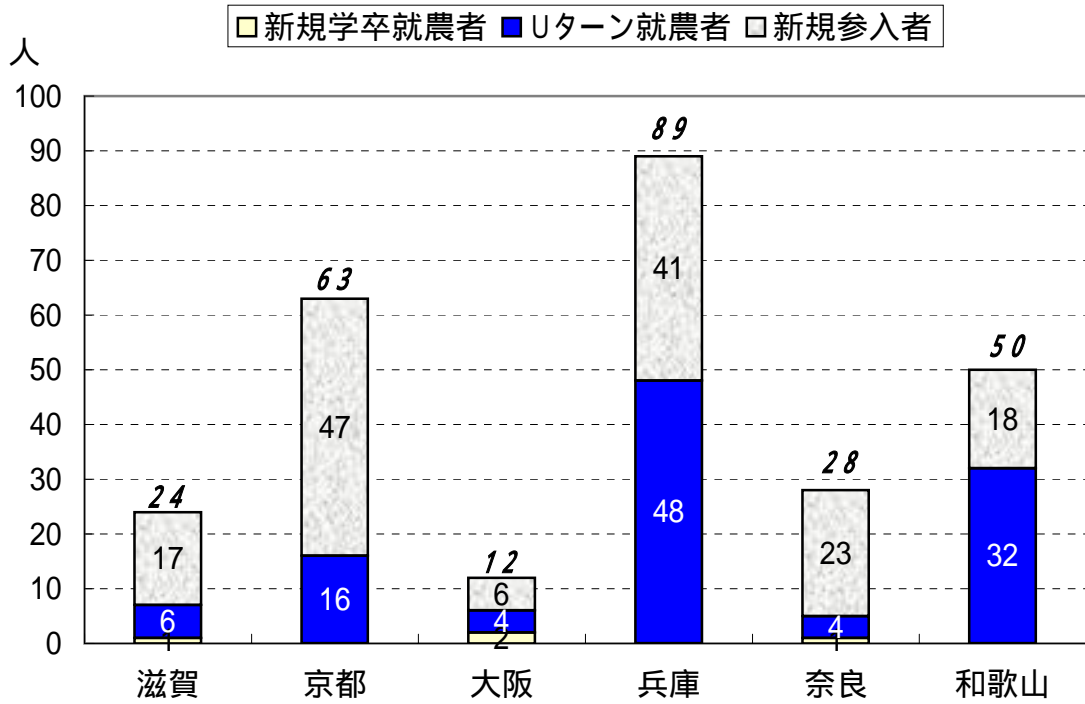

近畿における新規就農者数(中・高年:40歳以上)

- H22年新規就農調査結果(近畿農政局調べ) -

1 新規就農者数の推移

資料:近畿農政局調べ

2 形態別シェアの推移

資料:近畿農政局調べ

3 府県別・形態別の新規就農者数

資料:近畿農政局調べ

4 新規就農者の部門別割合

資料:近畿農政局調べ