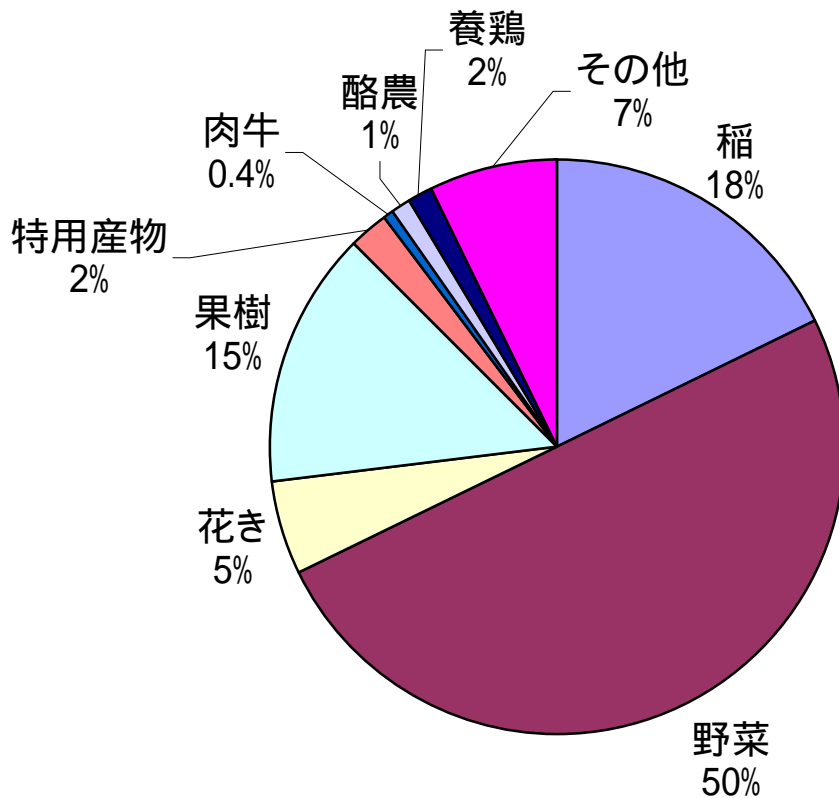

近畿における新規就農者数(中・高年:40歳以上)

- H22年新規就農調査結果(近畿農政局調べ) -

1 新規就農者数の推移

資料:近畿農政局調べ

2 形態別シェアの推移

資料:近畿農政局調べ

3 府県別・形態別の新規就農者数

資料:近畿農政局調べ

4 新規就農者の部門別割合

資料:近畿農政局調べ