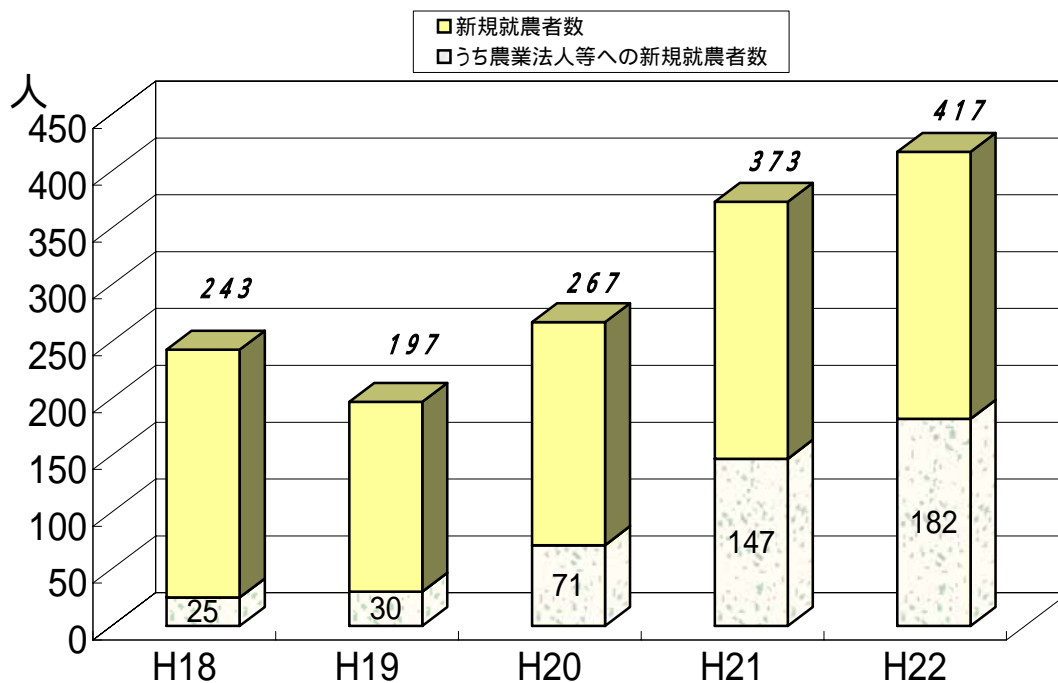

# 近畿における新規就農者数(青年:39歳以下) - H22年新規就農調査結果(近畿農政局調べ) -

## 1 新規就農者数の推移

資料:近畿農政局調べ

## 2 形態別シェアの推移

資料:近畿農政局調べ