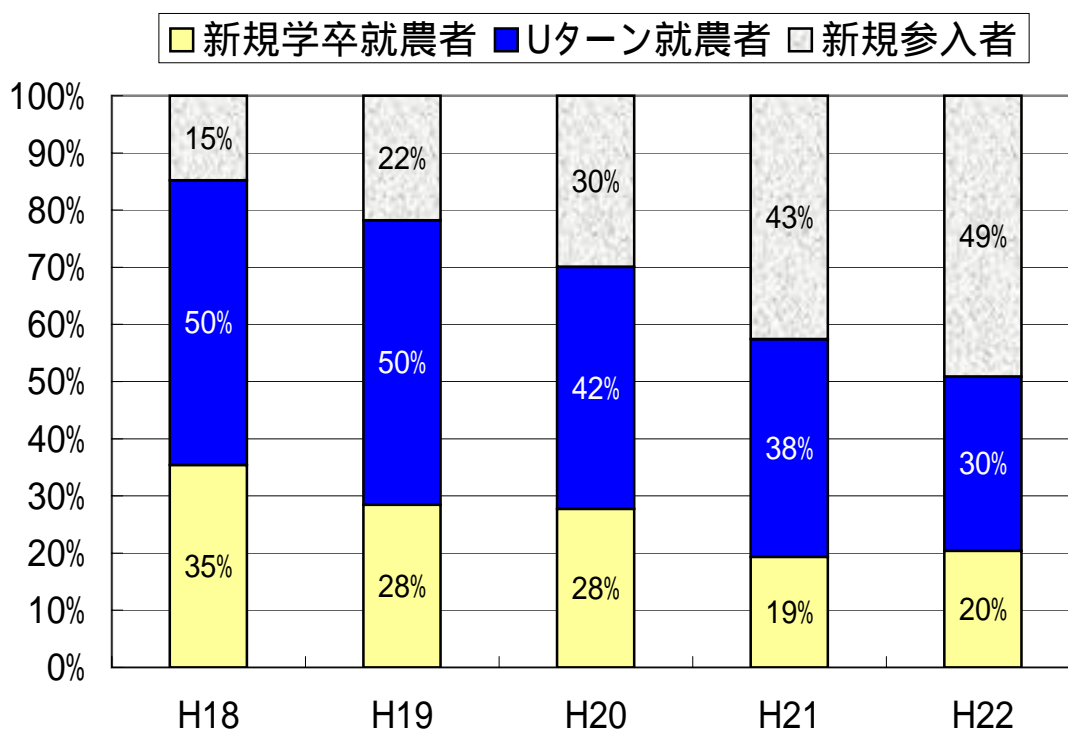

# 近畿における新規就農者数(青年:39歳以下) - H22年新規就農調査結果(近畿農政局調べ) -

## 1 新規就農者数の推移

資料:近畿農政局調べ

## 2 形態別シェアの推移

資料:近畿農政局調べ