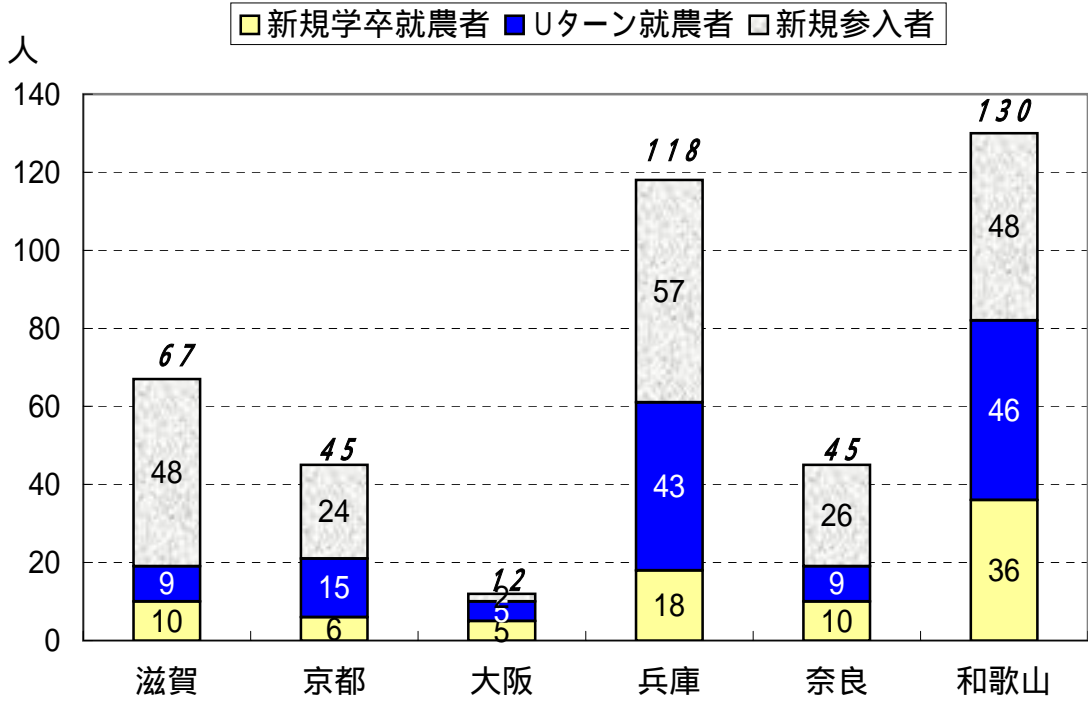

# 近畿における新規就農者数(青年:39歳以下) - H22年新規就農調査結果(近畿農政局調べ) -

## 1 新規就農者数の推移

資料:近畿農政局調べ

## 2 形態別シェアの推移

資料:近畿農政局調べ

### 3 府県別・形態別の新規就農者数

資料:近畿農政局調べ