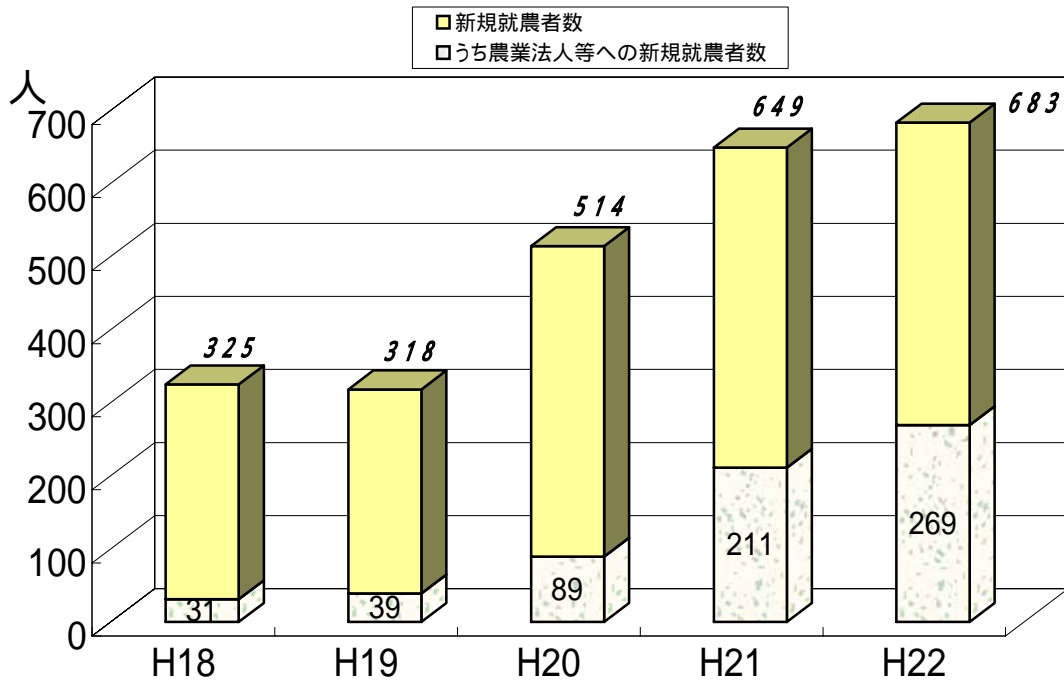

# 近畿における新規就農者数

- H22年新規就農調査結果(近畿農政局調べ) -

## 1 新規就農者数の推移

資料: 近畿農政局調べ

## 2 形態別シェアの推移

資料: 近畿農政局調べ