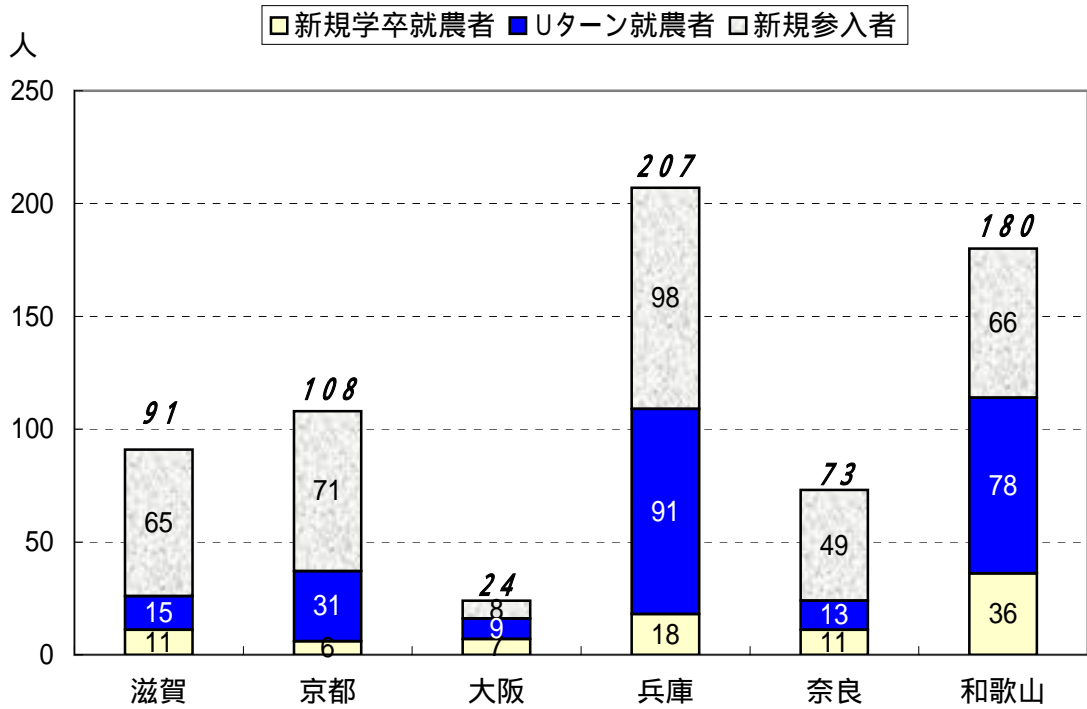

# 近畿における新規就農者数

- H22年新規就農調査結果(近畿農政局調べ) -

## 1 新規就農者数の推移

資料: 近畿農政局調べ

## 2 形態別シェアの推移

資料: 近畿農政局調べ

### 3 府県別・形態別の新規就農者数

資料: 近畿農政局調べ