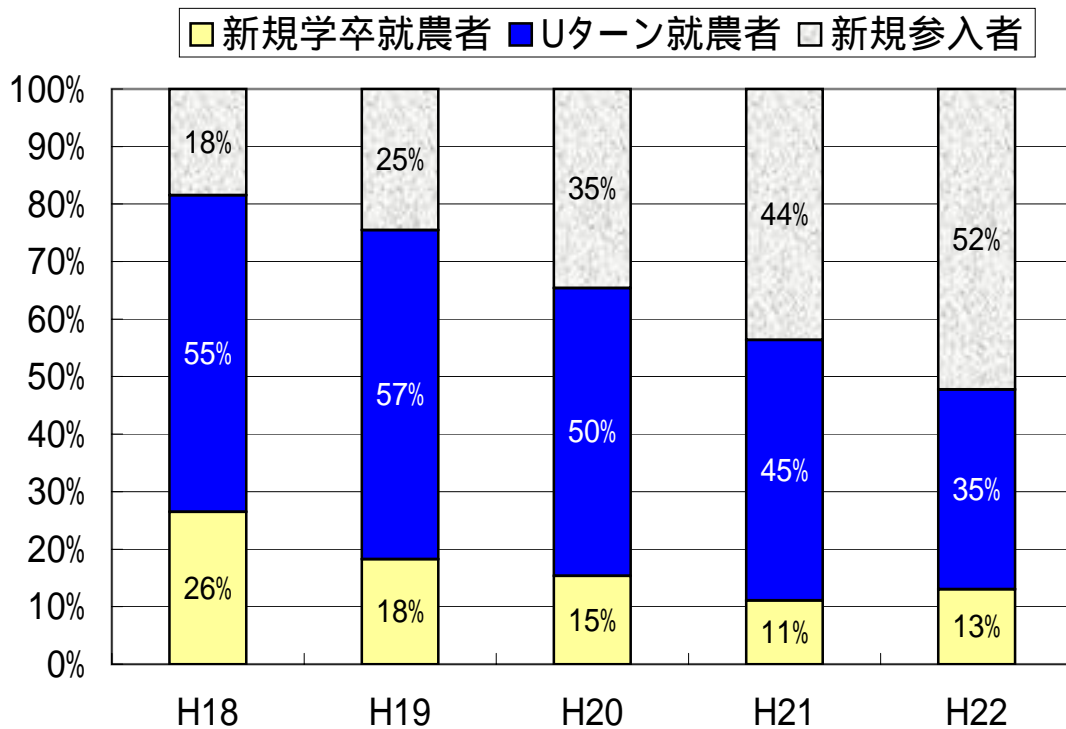

# 近畿における新規就農者数

- H22年新規就農調査結果(近畿農政局調べ) -

## 1 新規就農者数の推移

資料: 近畿農政局調べ

## 2 形態別シェアの推移

資料: 近畿農政局調べ