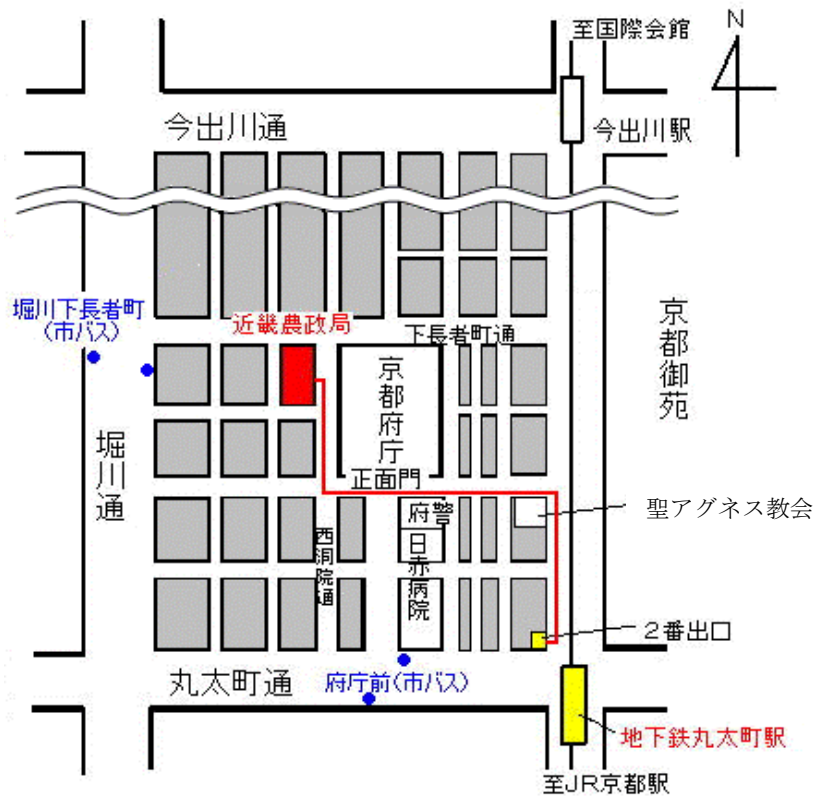

# 近畿農政局案内図

## 《案内図》

### ① JR線利用

「JR京都駅」にて地下鉄烏丸線（国際会館行）に乗り換え、「丸太町駅」で下車  
2番出口から出て北西方向へ徒歩10分、京都府庁の西隣

### ④ 京阪線利用

「京阪三条駅」で下車、地下鉄「三条京阪駅」から地下鉄東西線（太秦天神川行）に乗車し  
「烏丸御池駅」で下車、地下鉄烏丸線（国際会館行）に乗り換え  
以下①と同じ