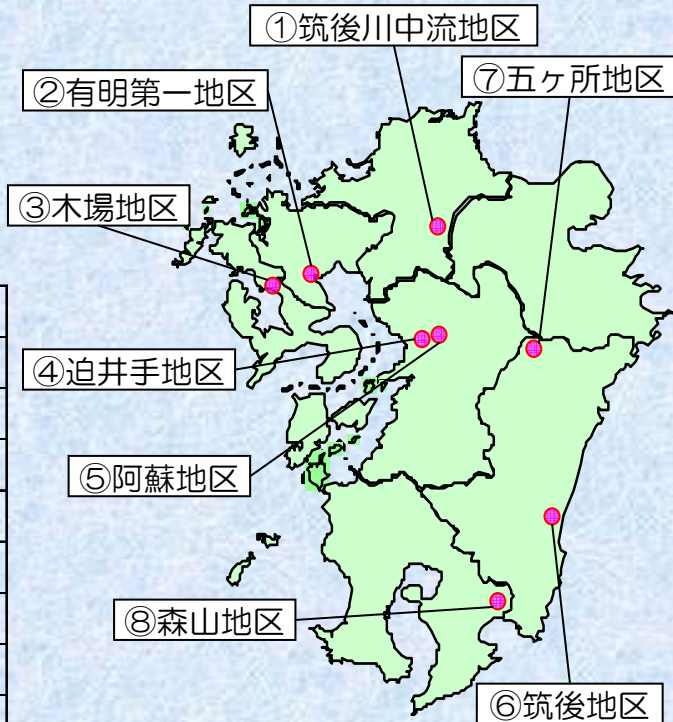

九州管内 共同調査実施状況（2008）

九州管内では、2008年度調査地区の19地区のうち、右図の8地区において、地域住民の方や小学生などの皆さんと共同で調査を実施しました。

共同調査実施地区一覧

No.	県名	地区名地区	団体名
①	福岡県	筑後川中流地区	YOC、うきは市立千年小学校 等
②	佐賀県	有明第一地区	水土里初さが 等
③	長崎県	木場地区	子供会、教職員OB 等
④	熊本県	迫井手地区	岩坂子ども会 等
⑤	熊本県	阿蘇地区	尾ヶ石東部小学校子供会 等
⑥	宮崎県	筑後地区	協和の里筑後、都於郡小学校
⑦	宮崎県	五ヶ所地区	五ヶ所小学校
⑧	鹿児島県	森山地区	森山小学校、森山地域資源保全協議会 等

共同調査：小学校、子供会等で子供参加箇所のみ今回は記載

①筑後川中流地区

②有明第一地区

③木場地区

④迫井手地区

⑤阿蘇地区

⑧森山地区