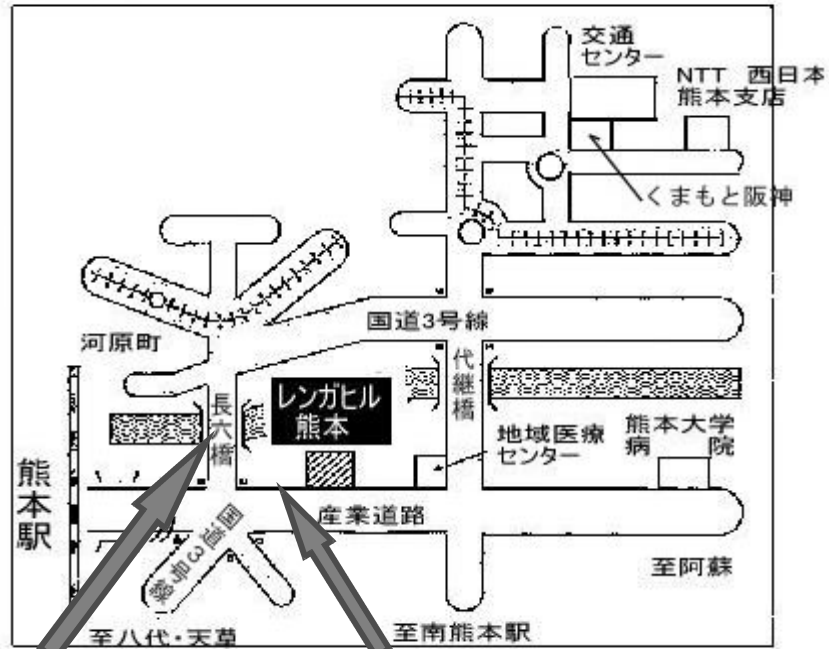

会場案内図

・会館案内

迎町バス亭

本荘保育園前バス亭

会場	〒860-0811 熊本県熊本市本荘5丁目10番23号 レンガヒル・熊本
TEL	096-371-6200
HP	http://www1.ocn.ne.jp/~rengahill/
交通	1, 熊本駅から 市営バス：第1環状線 本荘保育園前下車 2, 交通センターから (1)産交バス：川尻、松橋方面行き 迎町下車 下車後、徒歩約5分 (2)徒 歩：約25分