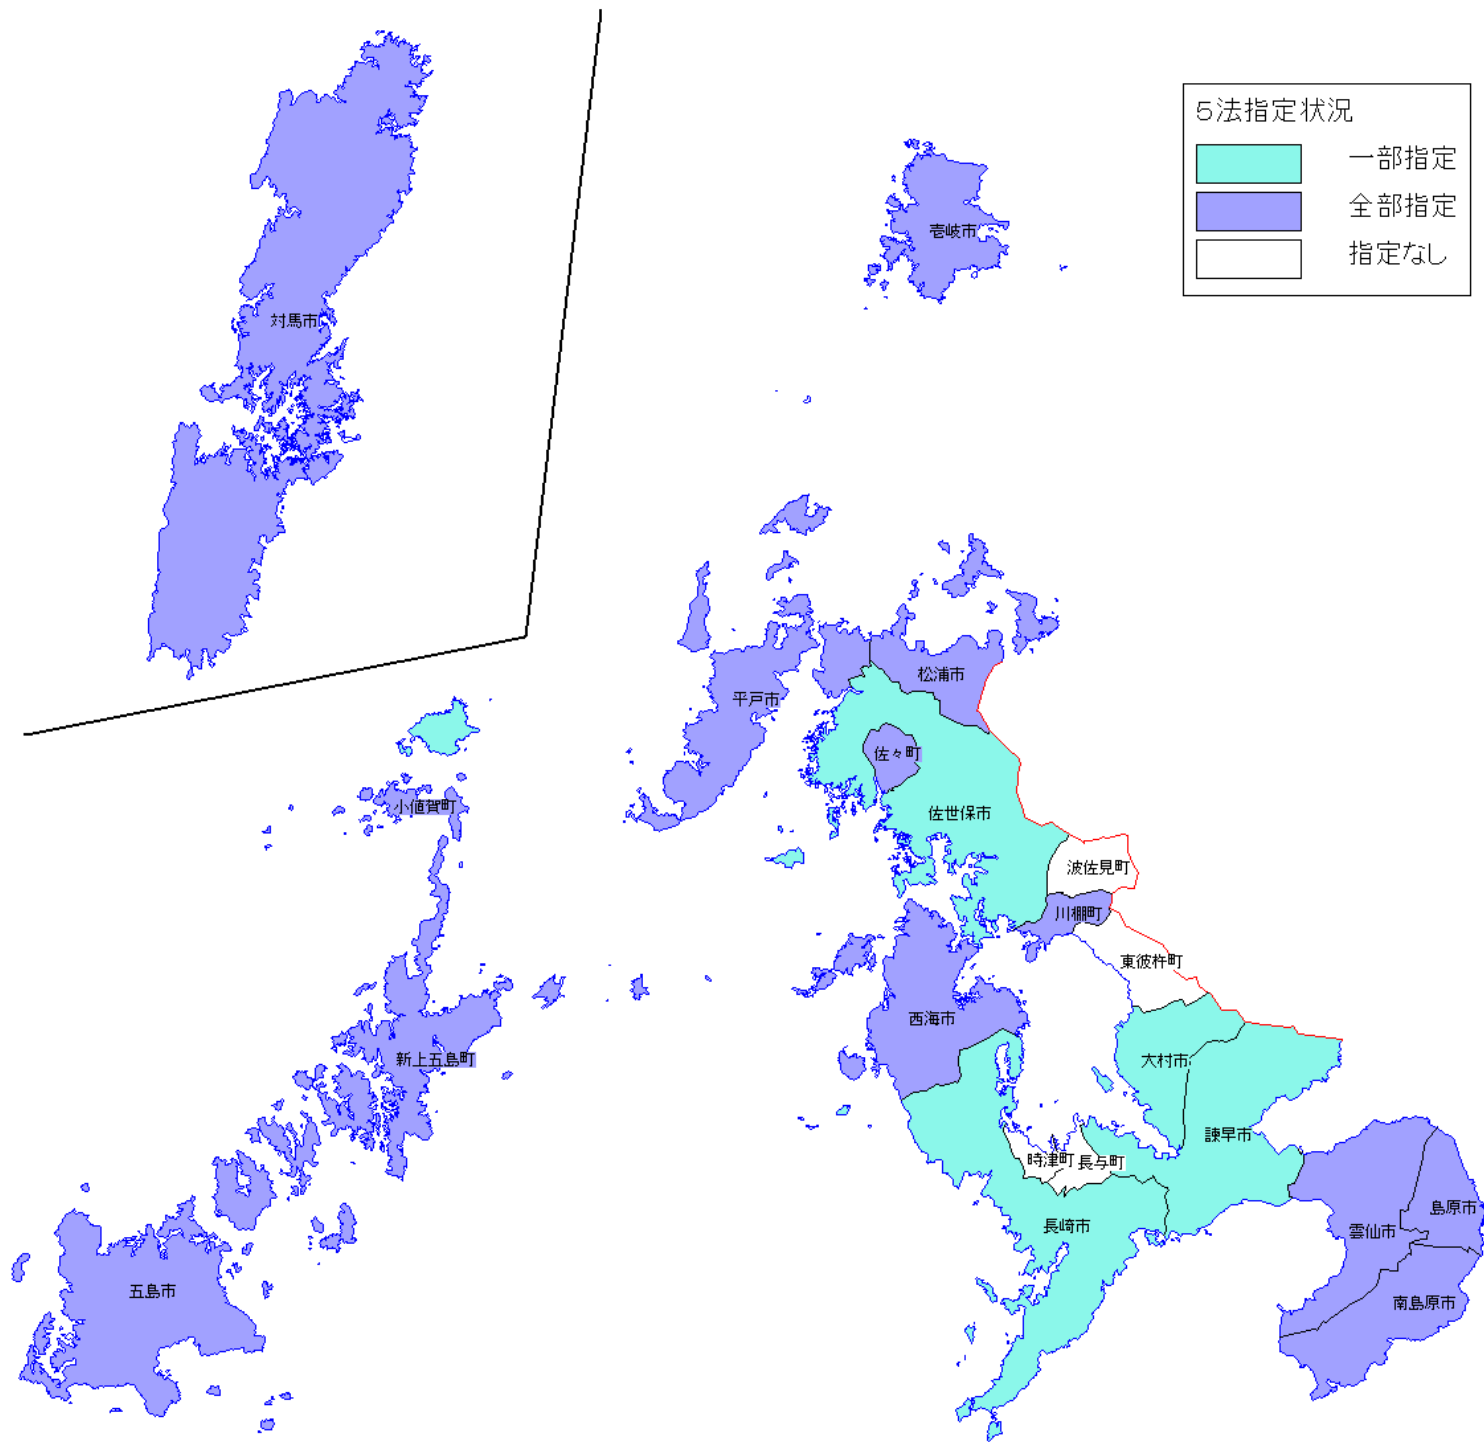

地域振興立法5法 市町村別指定状況

(平成22年4月1日現在：空白=指定なし、○=全部指定、△=一部指定)

21

県	市町村	特定農山村	振興山村	過疎地域	半島振興地域	離島振興地域
長崎県	長崎市	△		△	△	△
	佐世保市	△		△	△	△
	島原市				○	
	諫早市	△			△	
	大村市	△				
	平戸市	△		○	△	△
	松浦市	△		○	△	△
	対馬市	○		○		○
	壱岐市	△		○		○
	五島市	△		○		○
	西海市	△		○	○	△
	雲仙市	△		○	○	
	南島原市	△		○	○	
	長与町					
	時津町					
	東彼杵町					
	川棚町	○				
	波佐見町					
小値賀町			○		○	
佐々町				○		
新上五島町	△			○	○	
	全部指定	2	0	10	5	5
	一部指定	12	0	2	5	5
	合計	14	0	12	10	10

長崎県