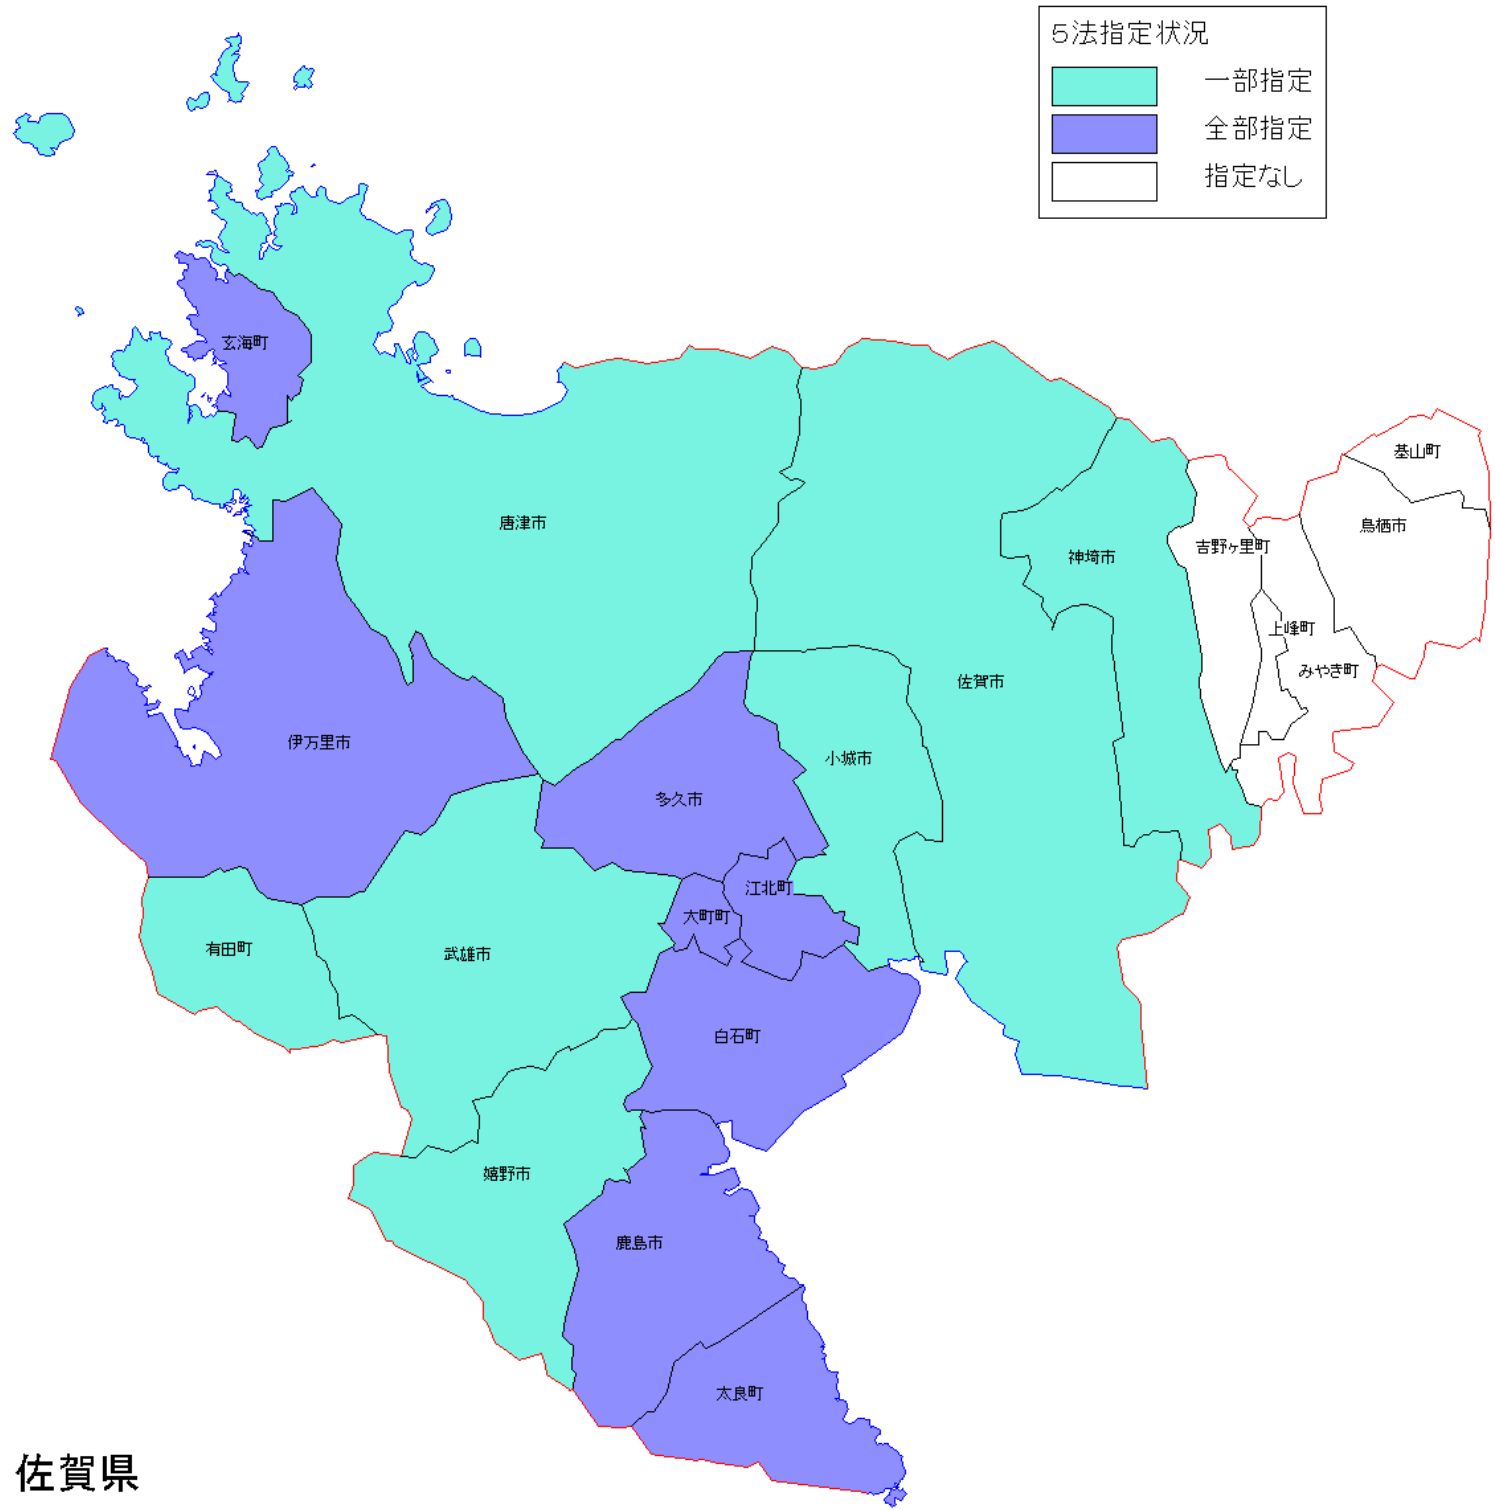

地域振興立法5法 市町村別指定状況

(平成22年4月1日現在：空白=指定なし、○=全部指定、△=一部指定)

20

県	市町村	特定農山村	振興山村	過疎地域	半島振興地域	離島振興地域
佐賀県	佐賀市	△	△	△		
	唐津市	△	△	△	△	△
	鳥栖市					
	多久市			○		
	伊万里市	○			○	
	武雄市	△		△		
	鹿島市	○				
	小城市	△				
	嬉野市	△				
	神埼市	△	△	△		
	吉野ヶ里町					
	基山町					
	上峰町					
	みやき町					
	玄海町	○				○
	有田町	△				
	大町町			○		
	江北町			○		
白石町	△		○			
太良町	○		○			
	全部指定	4	0	5	2	0
	一部指定	8	3	4	1	1
	合計	12	3	9	3	1

佐賀県