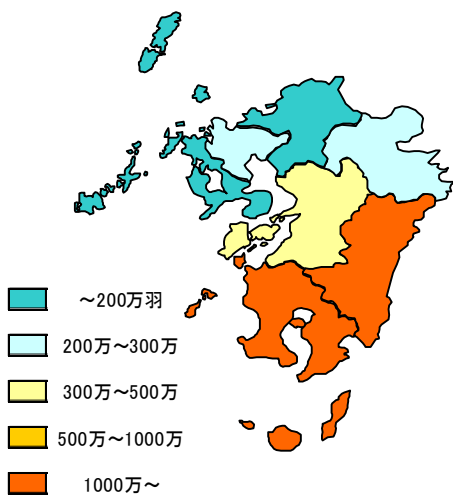

## 1. ブロイラーの飼養動向(九州)

## 2. 九州各県の飼養の現状 (平成20年2月1日現在)

	飼養戸数(戸)	飼養羽数(千羽)	飼養羽数の全国順位
全国	2,456	102,987	—
九州	1,008	46,679	—
(九州/全国)	(41.0%)	(45.3%)	—
福岡	39	1,358	17
佐賀	65	2,662	9
長崎	43	1,921	14
熊本	75	3,214	6
大分	58	2,451	10
宮崎	383	17,867	1
鹿児島	345	17,206	2