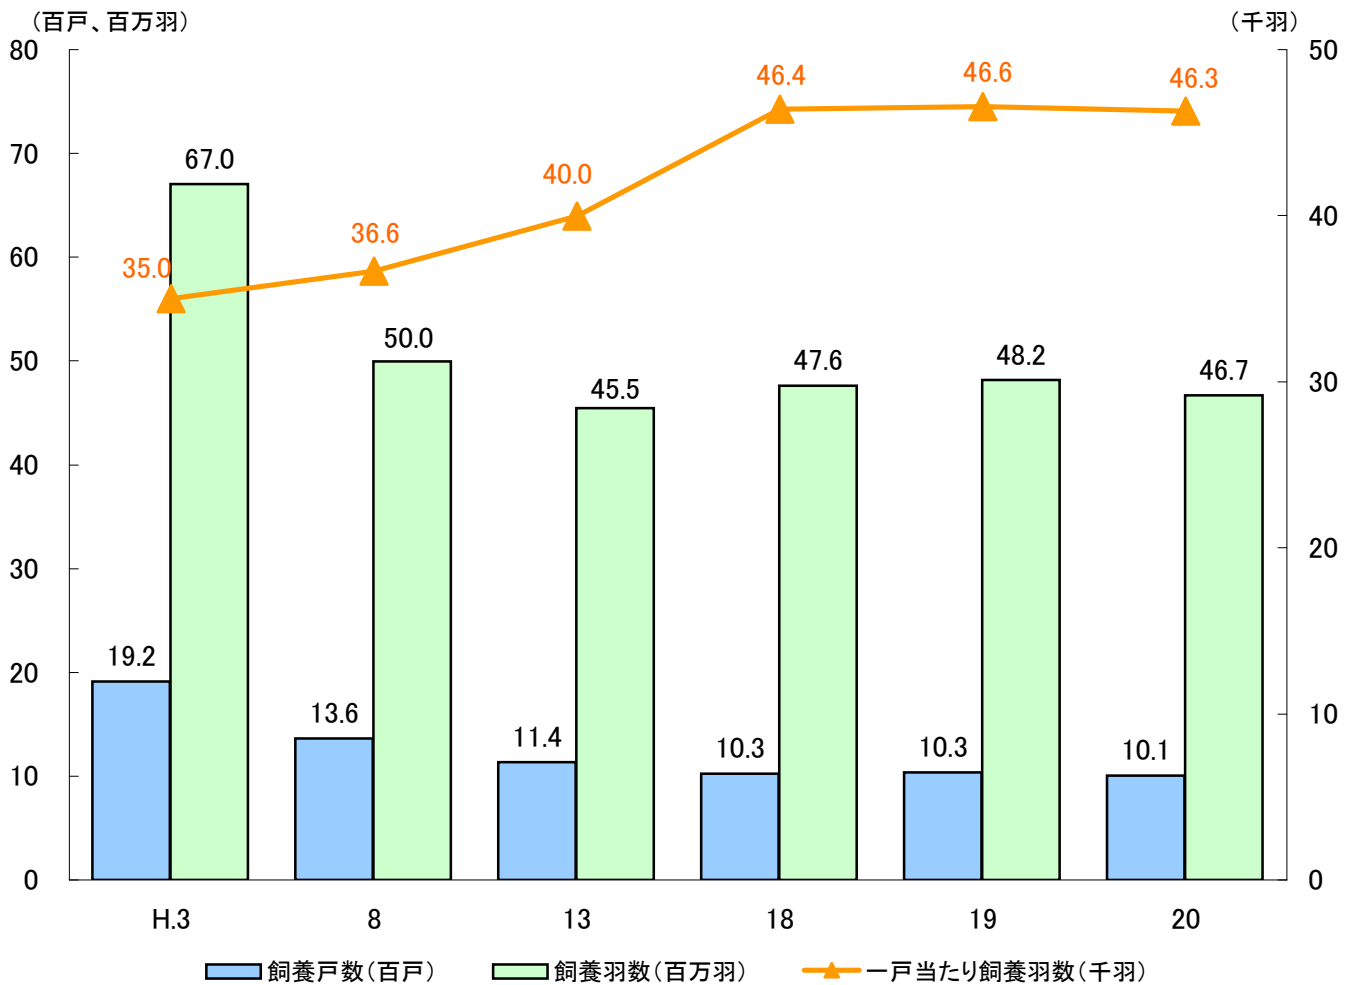

## 2. 九州各県の飼養の現状 (平成20年2月1日現在)

	飼養戸数(戸)	飼養羽数(千羽)	飼養羽数の全国順位
全国	2,456	102,987	—
九州	1,008	46,679	—
(九州/全国)	(41.0%)	(45.3%)	—
福岡	39	1,358	17
佐賀	65	2,662	9
長崎	43	1,921	14
熊本	75	3,214	6
大分	58	2,451	10
宮崎	383	17,867	1
鹿児島	345	17,206	2