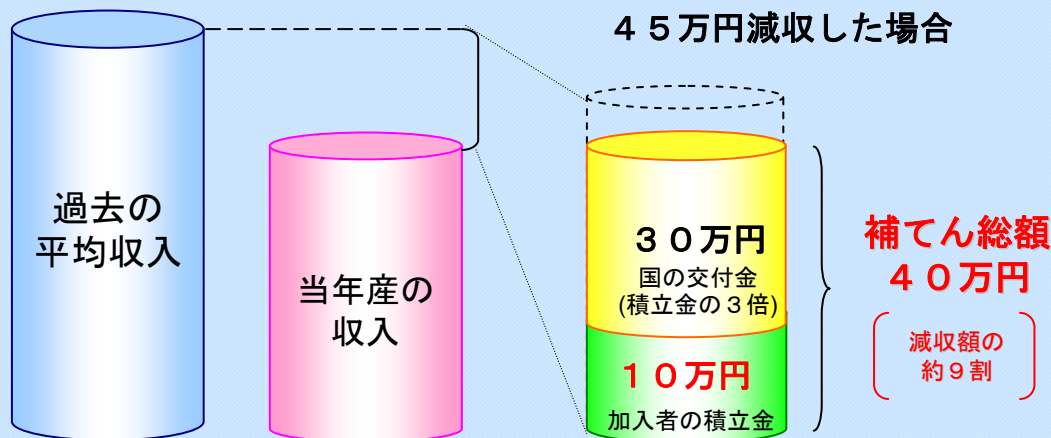

水田経営所得安定対策 (収入減少影響緩和交付金)

生産調整を実施されている

担い手の皆さんへ

- 過去の平均的な収入より当年産の収入が下がった場合、収入減少額の9割が補てんされます。
- 補てんによって収入がほぼ回復します。
- 積立金は掛け捨てではないので決して損をすることはありません。
- 補てん額は、対象品目である米、麦、大豆のそれぞれの過去の平均収入と当年の収入との差額を合算・相殺し算定されます。

例えば、10万円を積み立てて、収入が下がったら最高40万円受け取ることができます！(下図参照)

* 補てん額は、当年産の実単収が平年単収の9割を下回った場合、農業災害補償制度が発動したものとみなし、共済金相当額が控除されます。

収入減少影響緩和交付金のモデル試算例

1 昨年Aさんが積み立てた額

生産者の積立額 = 品目ごとの「標準的収入額 × 生産予定面積」の合計 × 10% × 9割 × 1/4

積立額

米	140,000 円/10a × 4 ha = 5,600,000 円	} 6,320,000 円 × 10% × 9割 × 1/4	
小麦	13,000 円/10a × 2 ha = 260,000 円		
大豆	23,000 円/10a × 2 ha = 460,000 円		
	<div style="display: flex; justify-content: space-around; width: 100%;"> 〇〇県標準的収入 Aさん生産予定面積 </div>		<div style="display: flex; align-items: center;"> 積立額 142,200 円 </div>

2 Aさんの補てん額

補てん額 = 品目ごとの「収入増減額 × 生産面積」の合計 × 9割

補てん額

米	▲ 14,000 円/10a × 4 ha = ▲ 560,000 円	} ▲ 560,000 円 × 9割	
小麦	2,000 円/10a × 2 ha = 40,000 円		
大豆	▲ 2,000 円/10a × 2 ha = ▲ 40,000 円		
	<div style="display: flex; justify-content: space-around; width: 100%;"> 下記<1>の金額となります。 下記<2>の面積となります。 </div>		<div style="display: flex; align-items: center;"> 補てん額 504,000 円 </div>