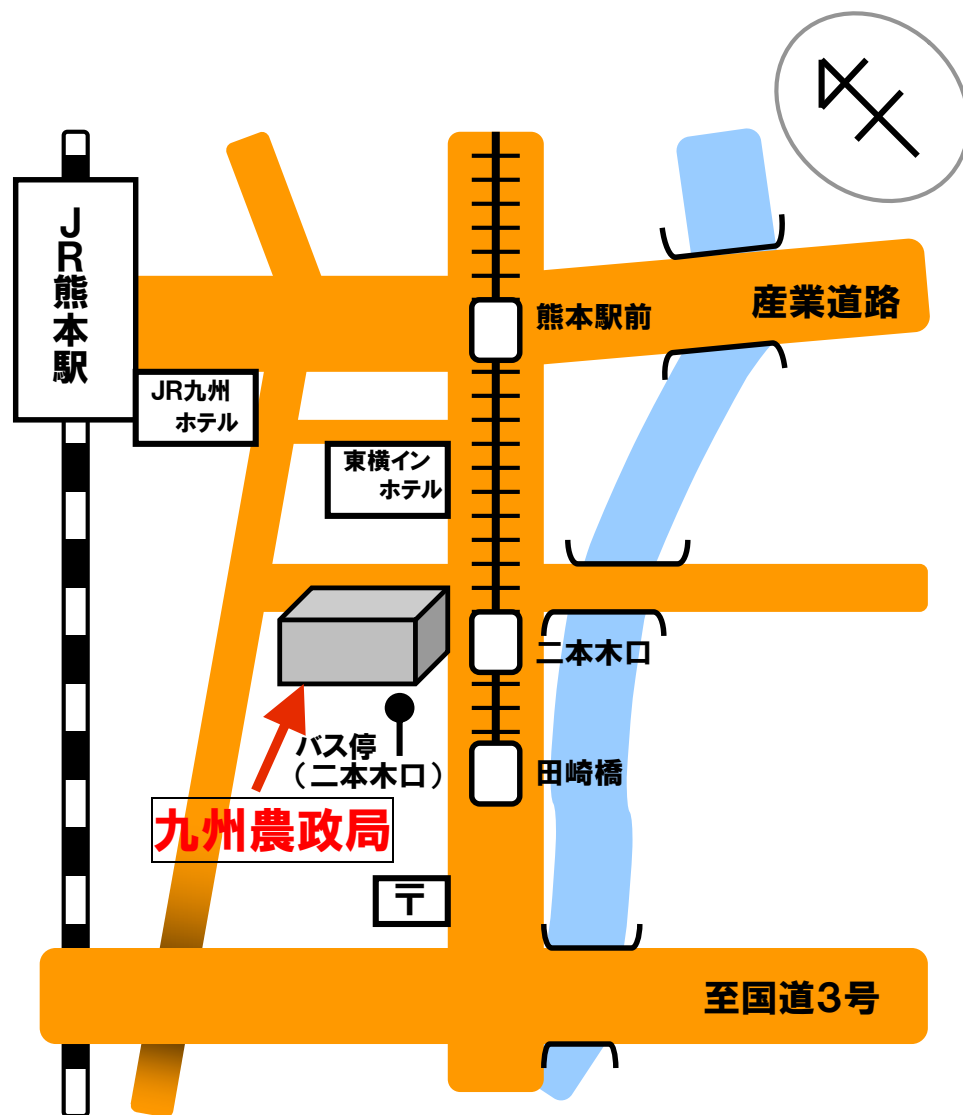

九州農政局 交通アクセス

- JR 熊本駅から徒歩 5 分
- 熊本市電 電停二本木口から徒歩 2 分
- 熊本交通センターから車で 10 分