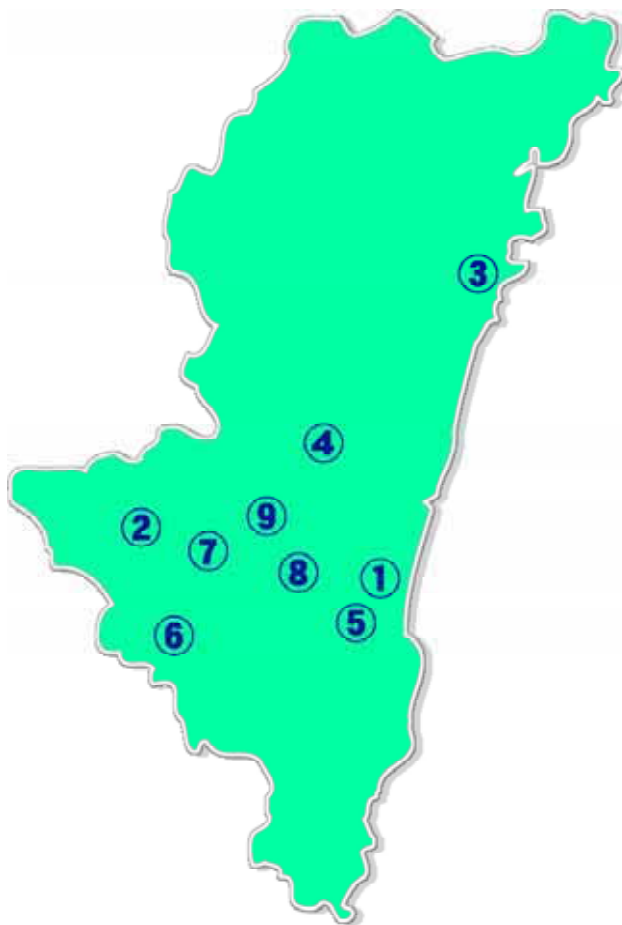

番号	市町村名	市民農園名	照会先	電話番号
1	宮崎市	ふれあい農園(木花農園)	JA宮崎中央木花支店	0985-58-1212
2	小林市	小林市ふれあい農園	小林市福祉事務所福祉係	0984-23-0111
3	日向市	日向市市民農園	日向市農林水産課 農業振興係	0982-52-2111
4	西都市	ふれあい農園	JA西都営農振興課	0983-43-3113
5	清武町	ふれあい農園(清武農園)	JA宮崎中央加納出張所	0985-85-6222
6	山田町	山田町ふれあい農園	(株)くえびこ山田	0986-64-3455
7	野尻町	いきいき農園のじり	野尻町経済課	0984-44-1100
8	高岡町	高岡ふれあい(ビタミ)農園	高岡町農林振興課	0985-82-1111
9	綾町	体験農園	綾町農林振興課	0985-77-1111