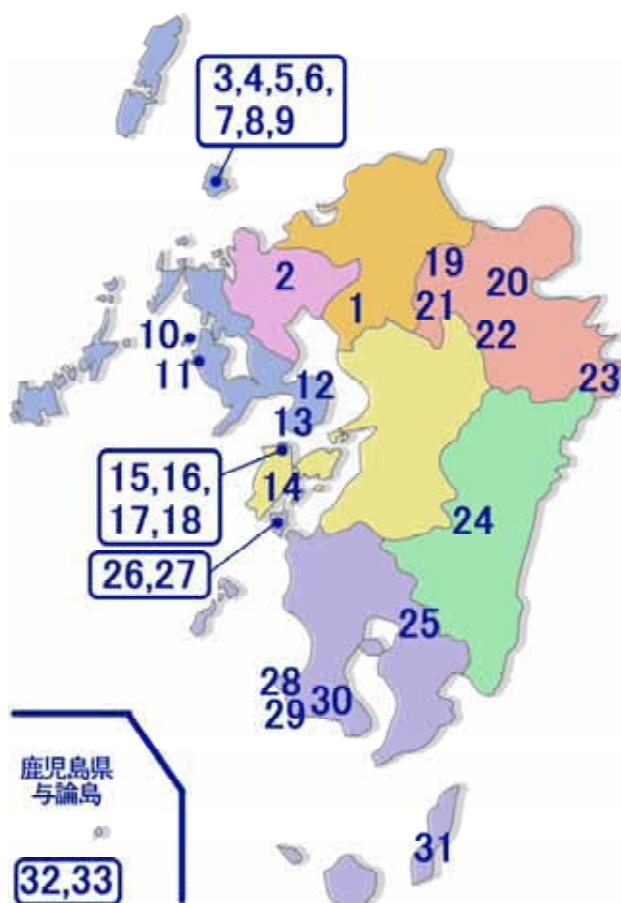

### (1) 農林漁業体験民宿マップ

### (2) 市民農園マップ

農林漁業体験民宿リストは九州農政局ホームページの「農村政策関係」のページから入っていただくか下記のアドレスからお入りください。

<http://www.kyushu.maff.go.jp/keikaku/greentourism/greentourism2.htm>

市民農園リストは主な施設を掲載しました。掲載しましたリスト以外は農林水産省ホームページの「市民農園をはじめよう」のページから入っていただくか下記のアドレスからお入りください。

[http://www.maff.go.jp/nouson/chiiki/simin\\_noen/top.htm](http://www.maff.go.jp/nouson/chiiki/simin_noen/top.htm)

(1)農林漁業体験民宿マップ

番号	施設名	住所	TEL	部屋数	収容人数	体験のメニュー
1	大道谷の里	福岡県八女郡立花町 大字白木4578-1	0943- 35-0760	3	10	山菜採り、タケノコほり、茶ツミ、ホテル見、川遊び、虫取り、じゃがいもほり、沢ガニ取り、ミカン摘果、キウイ摘果、キウイ狩り、みかん狩り、さつまいも掘り、かずらかご編み、野菜のもぎとり、草取り、手作りコンьяク・漬物・キウイ大福実習、まんじゅう作り、手打ちそば、手打ちうどん実習
2	おいでな菜園	佐賀県東松浦郡 七山村大字滝川690	0955- 70-7010	10	42	農作業指導、芋掘、貸農園の案内(敷地内の貸農園45区画)、みかん狩等の案内(隣接する申出者の農園利用)
3	民宿 明るい農村	長崎県壱岐市 中野郷仲触1102	09204- 5-0988	12	50	家畜の世話、山菜採り、果物採り(みかん、柿、栗等)、稲刈り、いも掘り、野菜採り
4	マリン宝盛荘	長崎県壱岐市 筒城浜399	09204- 4-6038	25	138	稲作り(田植え・稲刈り)、いも掘り、地引網、磯釣り