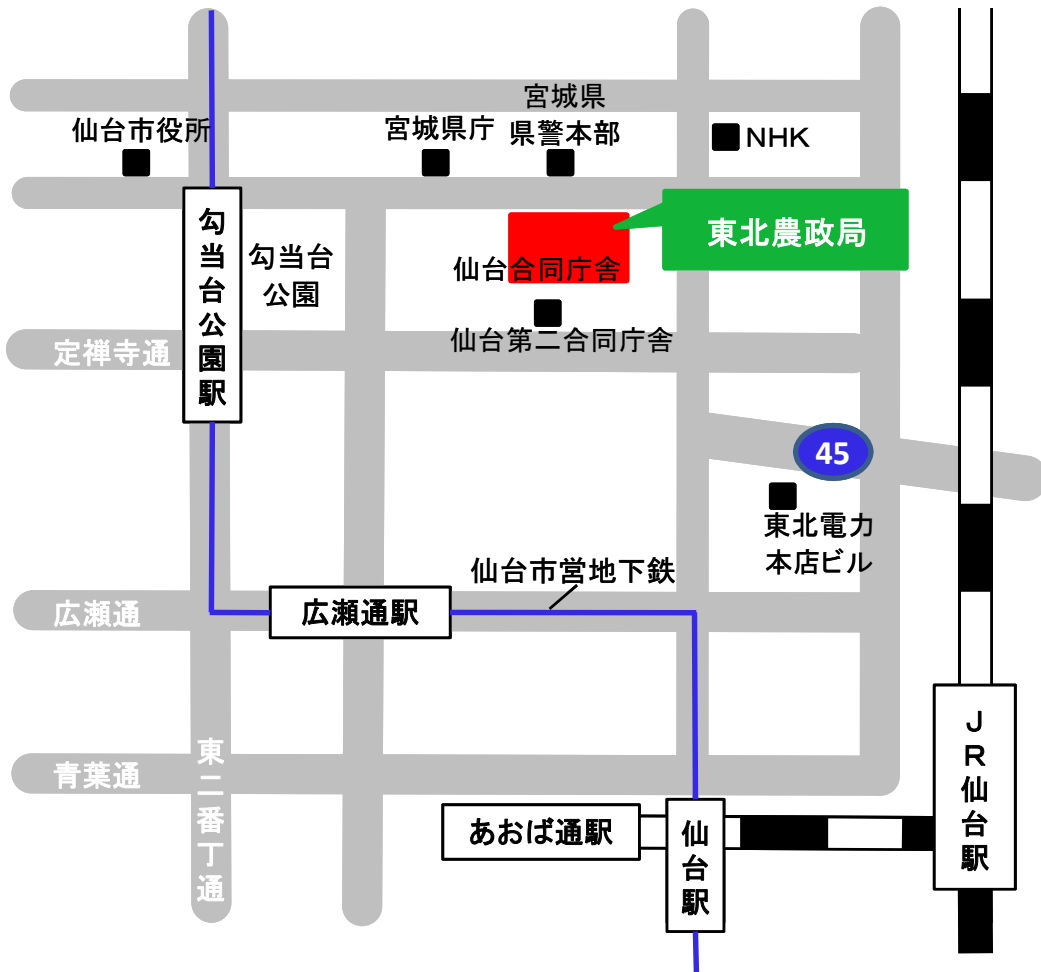

東北農政局案内図

[住所] 宮城県仙台市青葉区本町3丁目3番1号
(仙台合同庁舎 6階、7階)
[電話] 022-263-1111(大代表)
[FAX] 022-217-4183(総務課)

[JR仙台駅からのアクセス]

徒 歩:仙台駅より約15分
バ ス:仙台駅前→県庁市役所前 約10分
地下鉄:仙台駅→勾当台公園駅 約10分