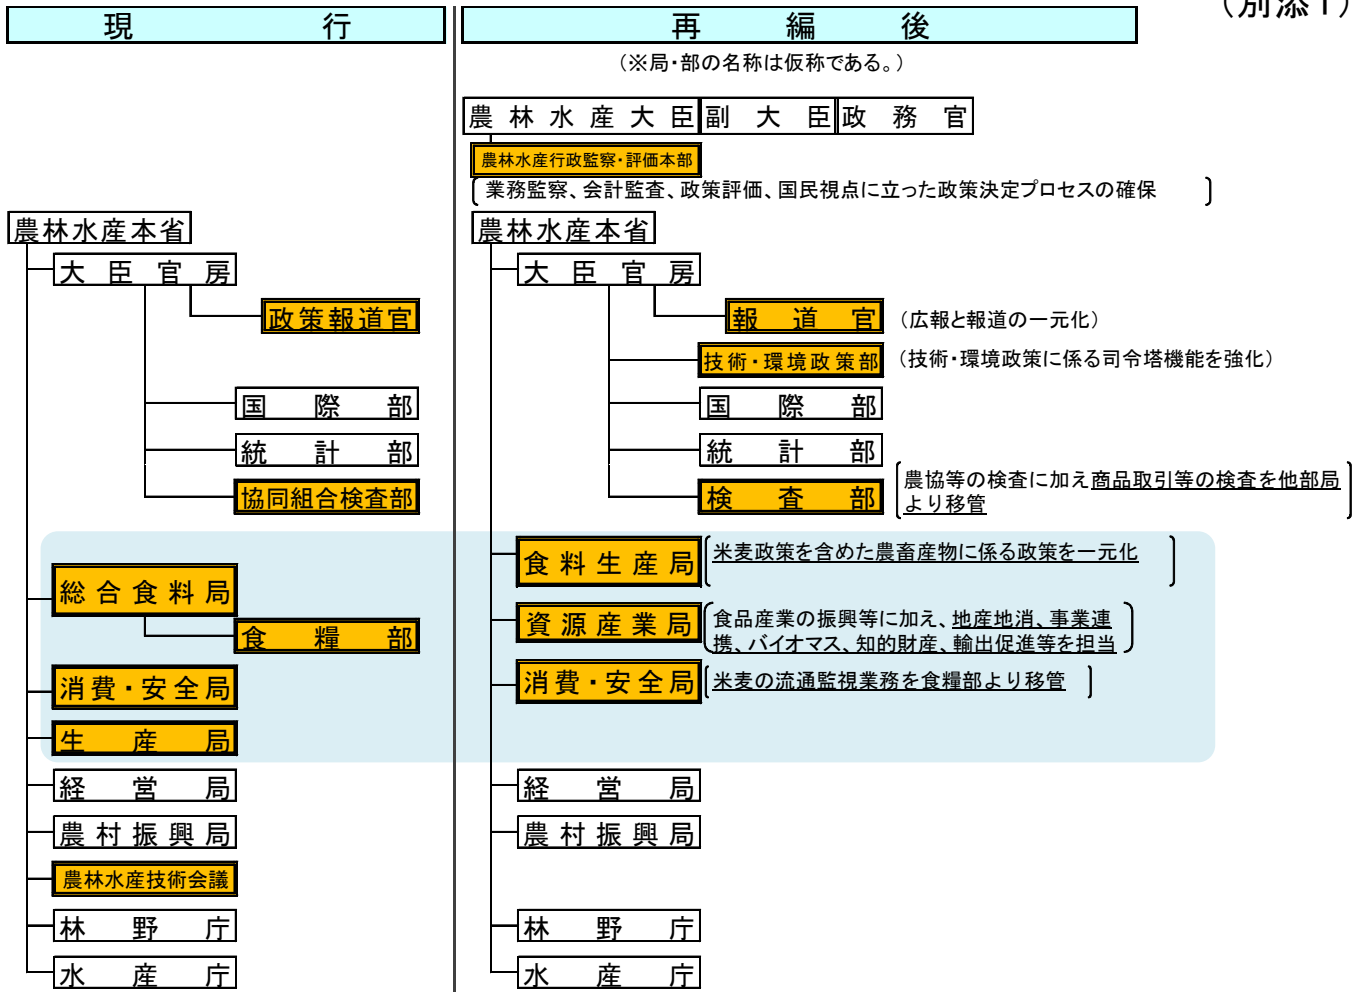

平成22年度組織・定員改正の主要事項について

平成21年12月
農林水産省

1 戸別所得補償

- 戸別所得補償制度に関する企画・立案と現場組織への伝達距離を短縮し、制度の浸透の円滑化・迅速化を図るとともに、窓口業務・統計業務等の連携強化を図るため、現行の「地方農政事務所」を廃止し、「農政・統計」と「消費・安全」を推進する65の「地域センター」（仮称）と38の駐在所を設置。

- ・ 現行の3段階の地方組織を、2段階組織へ簡素化（都道府県単位の間段階組織である地方農政事務所を廃止）
- ・ 現場の拠点を346（地方農政事務所—地域課、統計・情報センター）→65（地域センター（仮称））+38の駐在所に集約

- 戸別所得補償の実施に必要な統計データの整備に必要な地方組織の人員を配置（他部門の業務をスリム化することにより対応）。

2 米トレーサビリティ等の食品安全関連対策の強化

- 米トレーサビリティ等の米の流通監視業務を、米の売買・管理業務部門から分離して、消費・安全局に移管。

- ・ 主要食糧に関する業務（総合食料局食糧部）
 - 流通監視業務は消費・安全局へ
 - 売買・管理業務は食料生産局（生産局を改組）へ

- 現場の地方出先機関では米の売買・管理業務は行わず、「農政・統計」と「消費・安全」を推進する組織（地域センター（仮称））として、再編。これに伴って、米トレーサビリティ法等の実施に必要な地方組織の人員を配置（米の売買・管理業務等をスリム化することにより対応）。

3 2次・3次産業との融合等による農山漁村の6次産業化の推進

- 農林水産業・農山漁村の多様な資源とこれを利用・活用するあらゆる産業（農林水産業、食品産業に加え、素材産業、エネルギー産業、医療産業、余暇産業等）との融合等を通じて、農山漁村の6次産業化を推進し、これら産業が生み出す付加価値を還元することによって、農山漁村の再生と食料の安定供給を推進する体制を整備。

- ・ 総合食料局を再編して、資源産業局（仮称）を新設
- ・ 大臣官房に技術・環境政策部（仮称）を戦略的な司令塔として設置（農林水産技術会議は廃止）

4 国民から信頼を得られる業務実施の確保

- 国民から信頼を得られる組織を確立するため、国民目線での政策決定プロセスの確立や適正な業務執行のチェックを行う体制等を整備。

- ・ 農林水産行政監察・評価本部（仮称）を特別の機関として設置

<①：本省組織の再編>