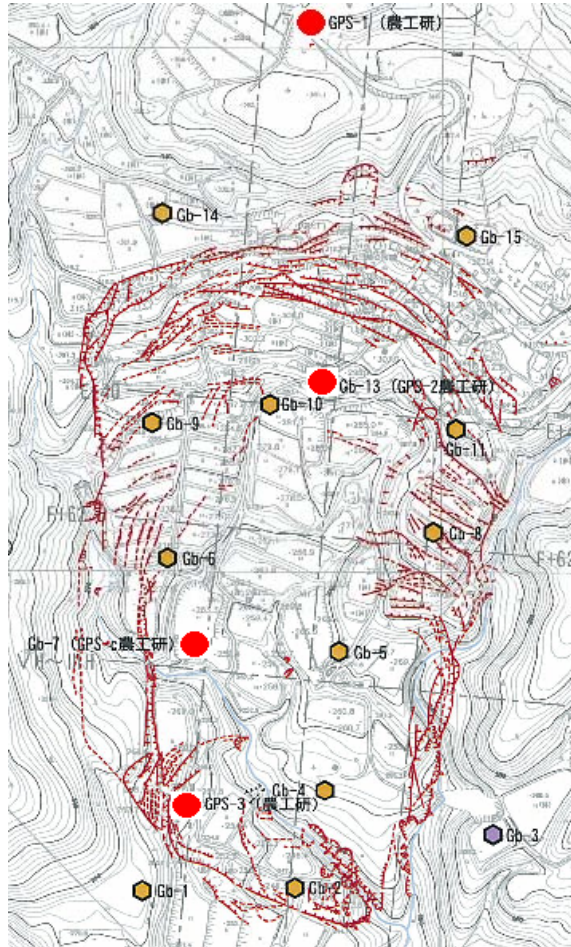

## GPS観測位置図

注) グラフ化したGPS観測データは(独)農業・食品産業技術  
総合研究機構農村工学研究所観測のもので●印

## GPS観測による地盤の水平移動量と移動速度