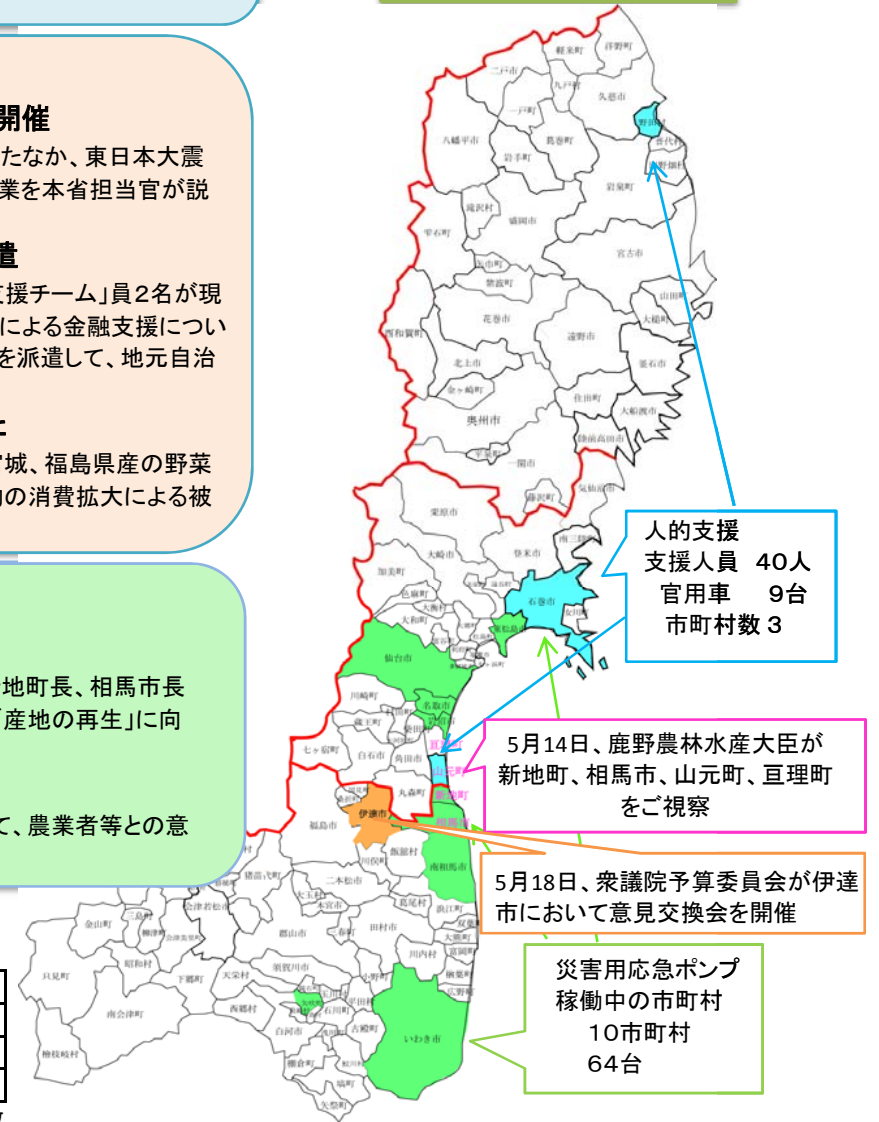

5月17日に岩手県、18日青森県、19日福島県において、各県、市町村、JA等関係機関の担当者が参集されたなか、東日本大震災農業生産対策交付金、農業経営復旧等のための金融支援を農政局担当官が、被災農家経営再開支援事業を本省担当官が説明しました。16日には、東北ブロックでも同じく開催しました。

2 いちご産地の経営再開支援に向けた現地駐在を開始、被災地域ごとに調査チームを派遣

5月16日、宮城県亘理町及び山元町のいちご産地の経営再開を図るために「ストロベリーライン経営再開支援チーム」員2名が現地駐在を開始しました。早速、両町をはじめ関係機関と用水確保・除塩対策、施設・資材等の導入、制度資金による金融支援について打合せを行いました。また、早期営農再開に向けて、17日相馬市、18日石巻市、19日矢吹町に調査チームを派遣して、地元自治体、JA等との意見交換や現地調査を通じ、営農再開に向けた意向、現場ニーズの把握を行っています。

3 5月23日から仙台合同庁舎地下食堂において、食材の提供を行って頂くことになりました

仙台合同庁舎地下1階第1食堂において、食堂を運営する事業者のご協力を得て、被災県である、岩手、宮城、福島県産の野菜米、肉などを積極的に活用したメニューの提供を行って頂くとともに、当日使用した食材を紹介し、農産畜産物の消費拡大による被災地の応援に取組ます。実施期間は平成5月23日(月)から6月17日(金)まで行います。

○大臣等の被災地での視察状況

1 鹿野農林水産大臣が福島県並びに宮城県の被災地を視察

5月14日、鹿野農林水産大臣が、福島県新地町釣師浜漁港、相馬市松川浦漁港の被災状況を視察され、新地町長、相馬市長漁協等関係者と漁具購入支援などの意見交換を行いました。また、宮城県山元町、亘理町ではいちご農家と「産地の再生」に向けた取組等についての意見交換を行いました。

2 衆議院予算委員会が福島県伊達市で農業関係者と意見交換

5月18日、衆議院予算委員会の中井委員長をはじめ11名の委員が福島県伊達市のJA伊達みらいにおいて、農業者等との意見交換を行うに当たり、福島県における被害状況等の説明を行いました。

【参考】被災地支援活動の実績

1 被災地等への人的支援

	職員派遣・官用車で支援状況	
	今週の支援数	延べ*
支援人員(日換算延べ)	40人	2,300人
官用車数(日換算延べ)	9台	668台
対象市町村数	3市町村	34市町村

2 水利施設等の復旧・復興に向けた取組

災害用応急ポンプでの排水支援状況	
稼働台数	64台 (64台)*
待機台数	28台
対象市町村数	10市町村 (12市町村)*

(*)震災が発生してから、現在までの稼働台数、市町村数

延べ*震災が発生してから、現在までに派遣された農政局、(森林管理署)の人員、官用車の台数、市町村数

岩手県、宮城県、福島県の被災市町村への支援状況(5月13～5月19日)

人的支援
支援人員 40人
官用車 9台
市町村数 3

5月14日、鹿野農林水産大臣が新地町、相馬市、山元町、亘理町をご視察

5月18日、衆議院予算委員会が伊達市において意見交換会を開催

災害用応急ポンプ稼働中の市町村
10市町村
64台