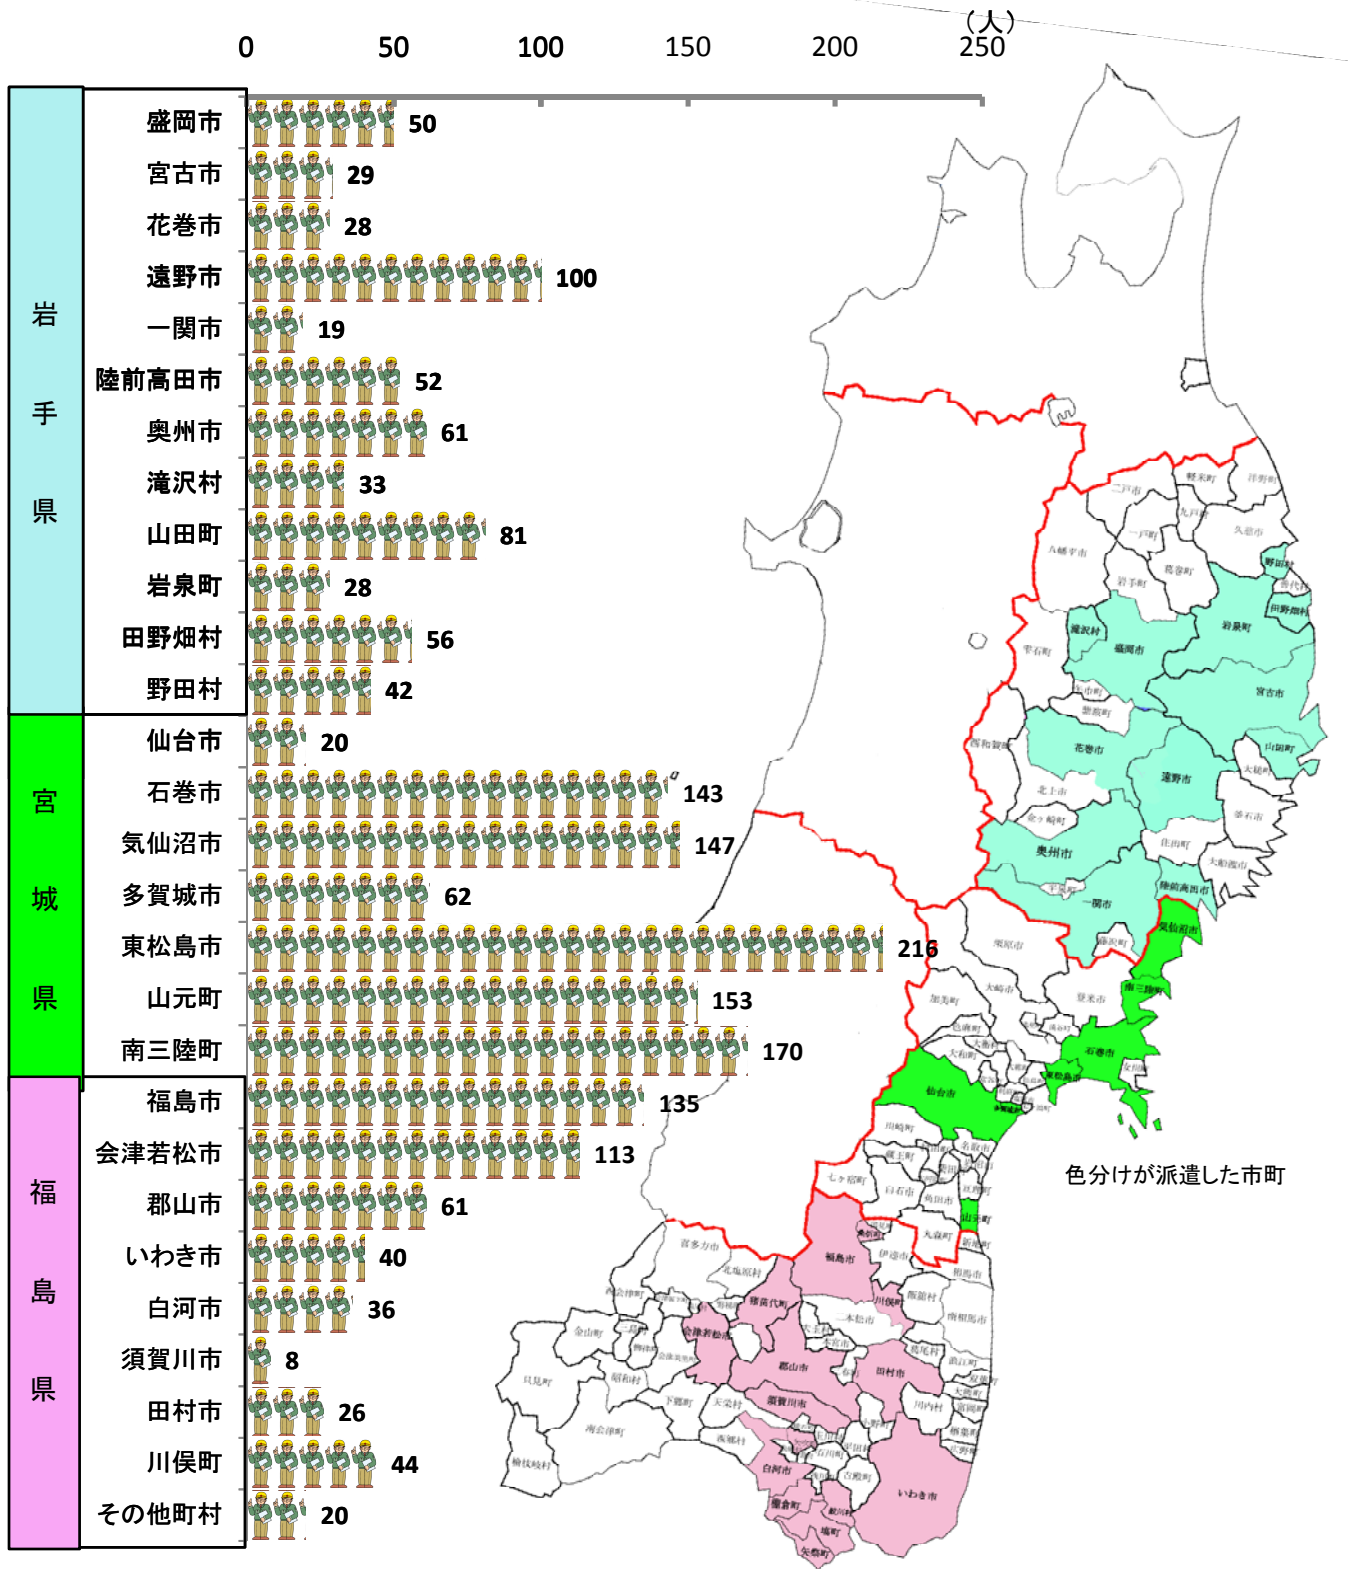

岩手県、宮城県、福島県の被災市町村への職員派遣(支援)状況

東北農政局災害対策本部:4月20日現在

色分けが派遣した市町

注:大震災が発生してからこれまでに局、農政事務所、国営事業(務)所、(森林管理署)から派遣された人数(日換算延べ数)。福島県のその他町村には桑折町、猪苗代町、矢吹町、棚倉町、矢祭町、塙町、鮫川村が含まれています。