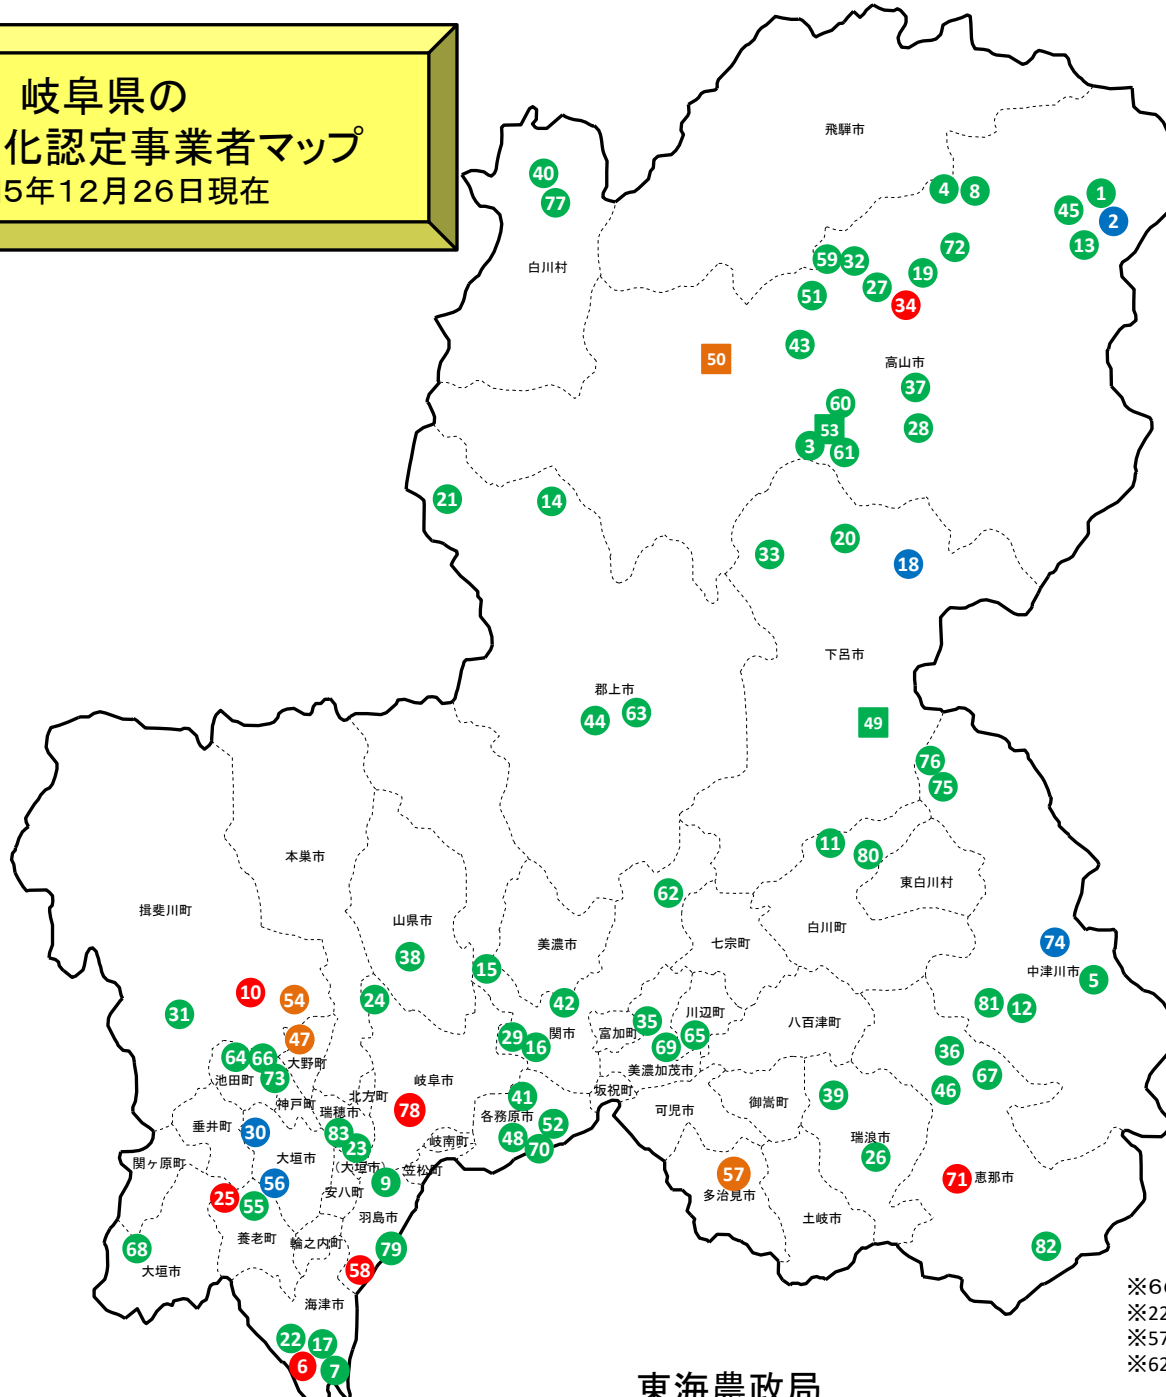

岐阜県の 6次産業化認定事業者マップ

令和5年12月26日現在

- 凡例**
- 農産物 99
 - 畜産物 99
 - 水産物 99
 - 林産物 99
 - ファンド案件 99

1 (有)FRUSIC	42 山田 タツエ
2 (株)穂高養魚場	43 若宮農場(株)
3 (株)ポテンシャル農業研究所	44 わさび屋(株)
4 (有)まんま農場	45 (株)奥飛驒ファーム
5 (株)セツ平高原	46 (有)護都農園
6 (有)とり沢	47 (有)羽賀總業
7 (有)福江営農	48 竹山 明彦
8 (株)和仁農園	49 (株)マンナン工房ひだ
9 奥田農園(株)	50 オークヴィレッジ(株)
10 高橋 正美	51 与嶋 靖智
11 服部 晃	52 (株)フォレストファーム
12 林 雅広	53 ミチナル(株)
13 (有)飛驒山椒	54 (株)キサラエファールカンパニーズ
14 (有)ひるがのラファノス	55 小野 友邦
15 武芸川町特産品開発企業組合	56 小堀 勝幸
16 (株)紫屋	57 (株)もみじかえで研究所
17 伊藤 宗人	58 時田 晴久
18 小坂町淡水魚養殖漁業協同組合	59 (有)坂垣内農園
19 (株)寺田農園	60 (有)萬里
20 農業活性化組合飛驒小坂ファーム	61 切手 法彦
21 石徹白ふるさと食品加工組合	62 かみのほゆず(株)
22 (有)レイク・ルイズ	63 馬場 太基
23 (株)LSふあーむ	64 今西 和平
24 (有)かゆりファーム	65 平岩 明憲
25 (有)岐阜県産牛研究センター	66 (株)細野ファーム
26 (株)HighlandFarm東濃	67 セントラル建設(株)
27 (有)橋場農園	68 平塚香貴園 平塚 一
28 (有)ひだ美女餅工房	69 ヤマキ農園 長尾 久
29 PLUS(株)	70 (株)はしもと農園
30 石井 柳二	71 (株)堀養蜂園
31 NPO法人山菜の里いび	72 長谷川農園 長谷川 勉
32 洞口 隆	73 (有)サポートいび
33 (有)南ひだヘルスファーム	74 東濃建設(有)
34 (有)山武ファーム	75 (有)花のくまさん
35 (有)春見ライス	76 (株)森本研究所
36 (有)水戸屋	77 大田ファーム大田 剛之
37 (有)山藏農園	78 (有)東海蜂蜜
38 梅田建設(株)	79 石原農園 石原 一郎
39 農事組合法人日吉機械化営農組合	80 ラオンジエナ 宋韓光(ソハンガン)
40 山腰 博文	81 Koike lab. 小池 菜摘
41 (有)安積	82 株式会社クリエイティブファーマーズ
	83 GEOCREW合同会社

※6の(有)とり沢は2回目の総合化事業計画認定あり
 ※22の(有)レイク・ルイズは2回目の総合化事業計画認定あり
 ※57の(株)もみじかえで研究所は2回目の総合化事業計画認定あり
 ※62のかみのほゆず(株)は2回目の総合化事業計画認定あり